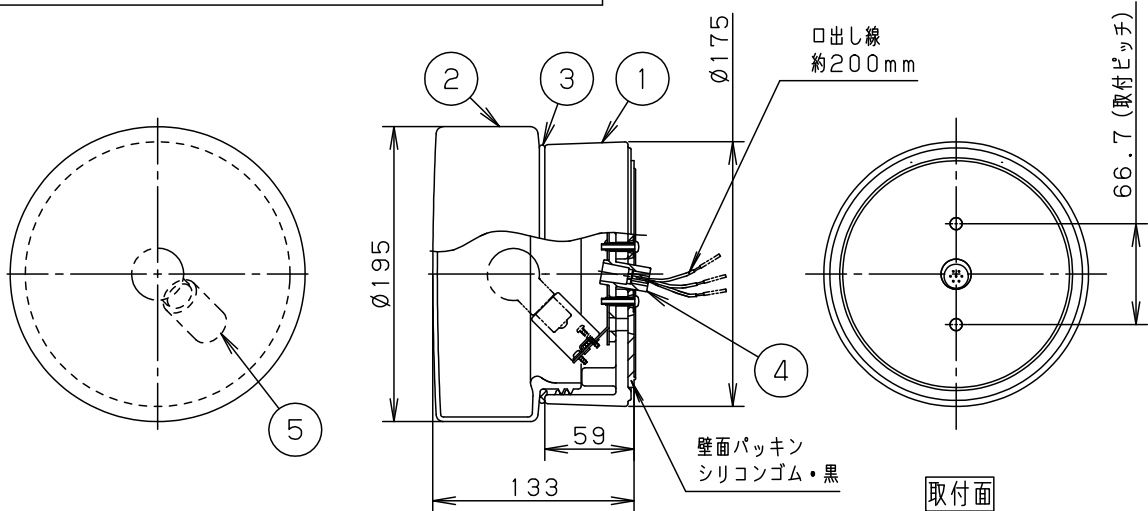

- ・湿式サウナに取付の時、取付面に凹凸のある場合は  
必ずパッキンとのスキマを防水シール材で埋めてください。  
指定外取付は絶縁不良による感電の原因となります  
(図1)。

- ・湿式サウナに取付の時、アウトレットボックス内に水が入った  
場合に備えアウトレットボックスには排水管をつけてください  
(図2)。

(施工上のご注意)

- ・必ず、アウトレットボックス内で結線してください。  
又電源用配線は、けい素ゴム絶縁ガラス編組電線  
やフッ素樹脂絶縁電線と同等以上の耐熱電線  
をご使用ください。  
火災、感電の原因となります。
- ・カバーの取付方法は、ねじ込み方式です。
- ・カバーと本体の▲印(ねじ込み位置の目印)は  
同一商品でも器具により異なります。  
必ず同一梱包のカバーと本体の  
組み合わせで使用してください。

(使用上のご注意)

- ・ランプ同梱です。
- ・器具に直接水をかけて洗浄しないでください。  
水が器具内へ浸入することにより火災、感電、落下、  
サビの原因となります。
- ・AC100V用器具です。

(外観上のご注意)

- ・陶磁器は焼きの微妙な差により色が異なる場合が  
あります。ご了承ください。

付属ランプ	40形36Wミニクリプトン電球 (ホワイト・110V用・E17)					
適合ランプ	ミニクリプトン電球 (ホワイト・110V用・E17)	5	ソケット	磁器	NZ0714 (E17)	品番
W・数	最大36×1	4	リード線パッキン	シリコンゴム	ブラック	防湿型
器具質量	1.9kg	3	カバーパッキン	シリコンゴム	ホワイト	NLG86464
特記事項		2	カバー	ガラス	乳白ツヤ消し ガードコーティング	上田 永田
		1	本体	陶磁器	釉薬 クールホワイト	
部番			部品名	材質・素材厚	備考	パナソニック株式会社