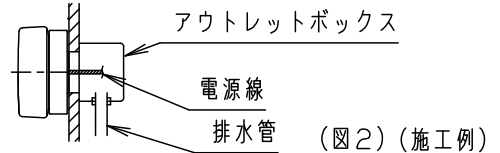

- ・湿式サウナに取付の時、取付面に凹凸のある場合は  
必ずパッキンとのスキマを防水シール材で埋めてください。  
指定外取付は絶縁不良による感電の原因となります  
(図1)。

- ・湿式サウナに取付の時、アウトレットボックス内に水が入った  
場合に備えアウトレットボックスには排水管をつけてください  
(図2)。

(施工上のご注意)

- ・必ず、アウトレットボックス内で結線してください。  
又電源用配線は、けい素ゴム絶縁ガラス編組電線  
やフッ素樹脂絶縁電線と同等以上の耐熱電線  
をご使用ください。  
火災、感電の原因となります。
- ・カバーの取付方法は、ねじ込み方式です。
- ・カバーと本体の▲印(ねじ込み位置の目印)は  
同一商品でも器具により異なります。  
必ず同一梱包のカバーと本体の  
組み合わせで使用してください。