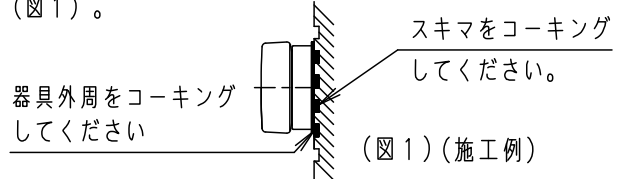

⚠ 注意：商品には寿命があります。詳細はCLX2021PAをご参照ください。

⚠ 安全に関するご注意

- ・サウナ用防湿型照明器具です。
  乾式サウナ：120℃以上 湿式サウナ：70℃以上の
  高温になる場所では使用しないで下さい。
  過熱による火災の原因となります。
- ・屋外では使用しないで下さい。
  器具内に水が浸水し、感電の原因となります。
- ・壁面取付専用器具です。
  指定外取付は火災、感電の原因となります。
- ・取付方向指定器具です。
  指定外取付は火災、感電の原因となります。
- ・アウトレットボックス+器具用カバー
  (取付ピッチ66.7mm) 取付専用器具です。
  必ず、アウトレットボックス内で結線してください。
  指定以外取付は絶縁不良による感電の原因となります。
- ・カバーはしっかりと締めてください。
  器具内に水が浸水し、感電の原因となります。
- ・温泉で使用される場合は、温泉成分により短期間で
  器具に不具合が生じる可能性があります。
  1年に1回は工事店等の専門家による点検を実施して
  いただき不具合が生じていないかをご確認ください。
  不具合を放置しますと火災・感電・落下の原因となります。

- ・湿式サウナに取付の時、取付面に凹凸のある場合は
  必ずパッキンとのスキマを防水シール材で埋めてください。
  指定外取付は絶縁不良による感電の原因となります
  (図1)。

- ・湿式サウナに取付の時、アウトレットボックス内に水が入った
  場合に備えアウトレットボックスには排水管をつけてください
  (図2)。