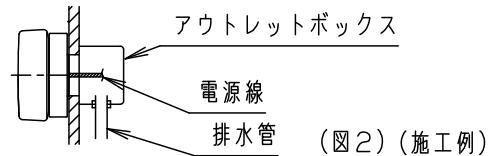

- ・湿式サウナに取付の時、取付面に凹凸のある場合は
必ずパッキンとのスキマを防水シール材で埋めてください。
指定外取付は絶縁不良による感電の原因となります
(図1)。

- ・湿式サウナに取付の時、アウトレットボックス内に水が入った
場合に備えアウトレットボックスには排水管をつけてください
(図2)。

(施工上のご注意)

- ・必ず、アウトレットボックス内で結線してください。
又電源用配線は、けい素ゴム絶縁ガラス編組電線
やフッ素樹脂絶縁電線と同等以上の耐熱電線
をご使用ください。
火災、感電の原因となります。
- ・カバーの取付方法は、ねじ込み方式です。
- ・カバーと本体の▲印(ねじ込み位置の目印)は
同一商品でも器具により異なります。
必ず同一梱包のカバーと本体の
組み合わせで使用してください。