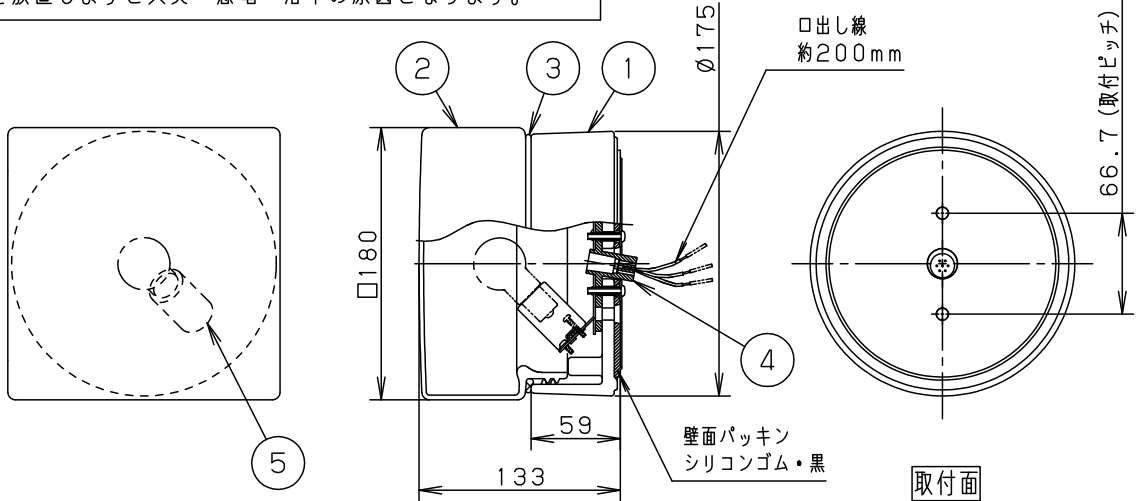

- ・湿式サウナに取付の時、取付面に凹凸のある場合は
必ずパッキンとのスキマを防水シール材で埋めてください。
指定外取付は絶縁不良による感電の原因となります
(図1)。

- ・湿式サウナに取付の時、アウトレットボックス内に水が入った
場合に備えアウトレットボックスには排水管をつけてください
(図2)。

(施工上のご注意)

- ・必ず、アウトレットボックス内で結線してください。
又電源用配線は、けい素ゴム絶縁ガラス編組電線
やフッ素樹脂絶縁電線と同等以上の耐熱電線
をご使用ください。
火災、感電の原因となります。
- ・カバーの取付方法は、ねじ込み方式です。
- ・カバーと本体の▲印(ねじ込み位置の目印)は
同一商品でも器具により異なります。
必ず同一梱包のカバーと本体の
組み合わせで使用してください。