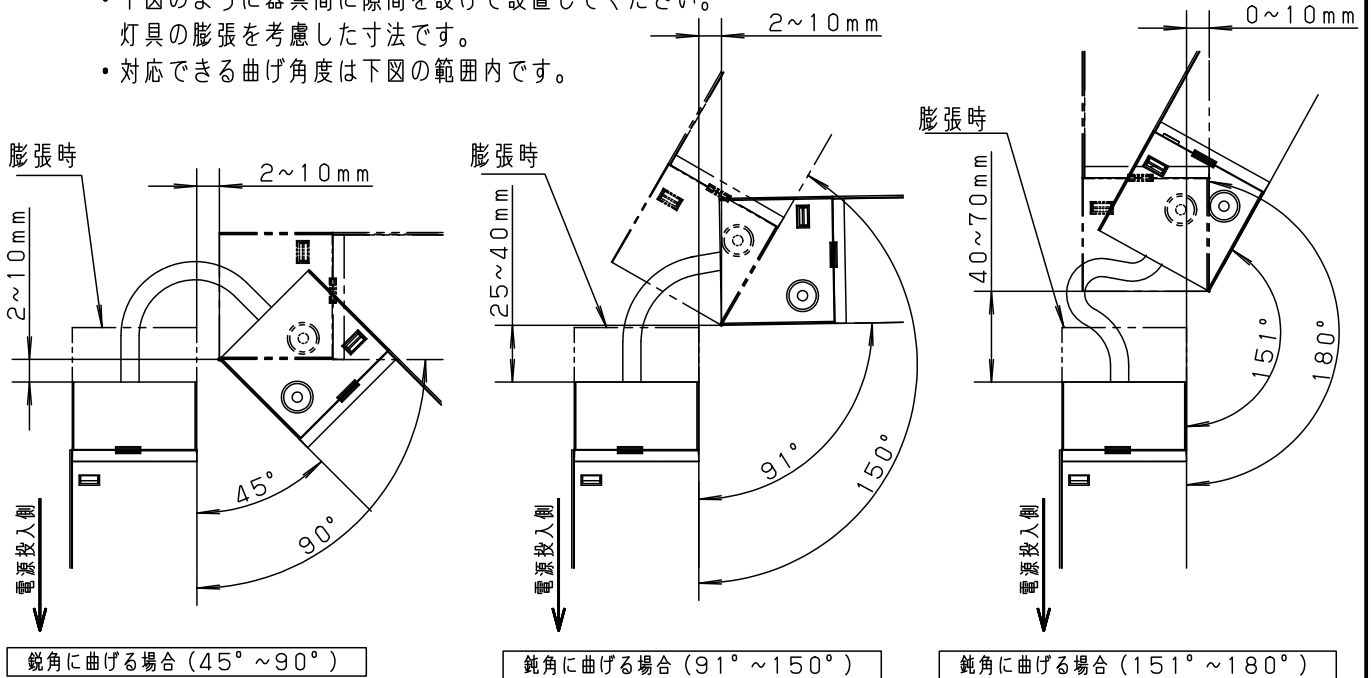

- 適合器具品番を必ずご確認ください。
適合器具品番については、2枚目を参照してください。

(使用上のご注意)

- ・適合器具を曲状に設置する場合にご使用ください。
- ・中継ケーブル同士の連結はできません。

(施工上のご注意)

- ・下図のように器具間に隙間を設けて設置してください。
灯具の膨張を考慮した寸法です。
- ・対応できる曲げ角度は下図の範囲内です。

鋭角に曲げる場合 (45° ~ 90°)

鋭角に曲げる場合 (91° ~ 150°)

鋭角に曲げる場合 (151° ~ 180°)

本図面は2枚1組です。1/2

器具質量	0.1Kg	3	電線	H-HKIV (0.75mm ²)	品番	中継ケーブル LGK12040
特記事項		2	コネクタB	ポリプロピレン	ホワイト	
		1	コネクタA	ポリプロピレン	ホワイト	
部番			部品名	材質・素材厚	備考	パナソニック株式会社

⚠ 注意：商品には寿命があります。詳細はCLX2021AAをご参照ください。