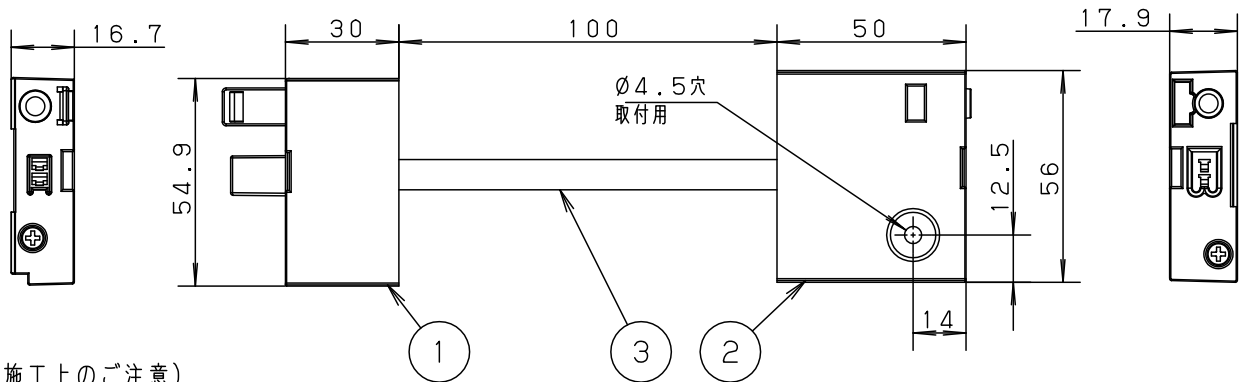

- 適合器具品番を必ずご確認ください。
適合器具品番については、2枚目を参照してください。

(使用上のご注意)

- ・適合器具を曲状に設置する場合にご使用ください。
- ・中継ケーブル同士の連結はできません。

(施工上のご注意)

- ・下図のように器具間に隙間を設けて設置してください。
灯具の膨張を考慮した寸法です。
- ・対応できる曲げ角度は下図の範囲内です。

鋭角に曲げる場合 (45° ~ 90°)

鋭角に曲げる場合 (91° ~ 150°)

鋭角に曲げる場合 (151° ~ 180°)

本図面は2枚1組です。1/2

器具質量	0.1Kg	3	電線	H-HKIV (0.75mm ²)	品番	中継ケーブル LGK12040
特記事項		2	コネクタB	ポリプロピレン	ホワイト	
		1	コネクタA	ポリプロピレン	ホワイト	
部番			部品名	材質・素材厚	備考	パナソニック株式会社

⚠ 注意：商品には寿命があります。詳細はCLX2021AAをご参照ください。