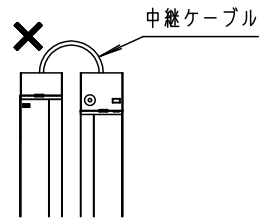

- 適合器具品番を必ずご確認ください。
適合器具品番については、2枚目を参照してください。

(使用上のご注意)

- ・適合器具を曲状に設置する場合にご使用ください。
- ・中継ケーブル同士の連結はできません。

(施工上のご注意)

- ・下図のように器具間に隙間を設けて設置してください。
灯具の膨張を考慮した寸法です。
- ・対応できる曲げ角度は下図の範囲内です。

鋭角に曲げる場合 (45° ~ 90°)

鋭角に曲げる場合 (91° ~ 150°)

鋭角に曲げる場合 (151° ~ 180°)

本図面は2枚1組です。1/2

器具質量	0.1Kg	3	電線	H-HKIV (0.75mm ²)	品番	中継ケーブル LGK12040
特記事項		2	コネクタB	ポリプロピレン	ホワイト	
		1	コネクタA	ポリプロピレン	ホワイト	
部番			部品名	材質・素材厚	備考	パナソニック株式会社

⚠ 注意：商品には寿命があります。詳細はCLX2021AAをご参照ください。