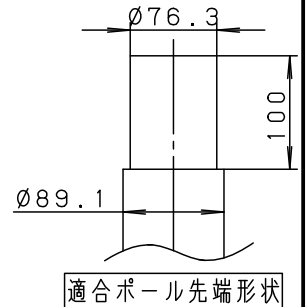

適合ポール	
・エバライトモールライト用ポール	
・トクポール (モールライト用) ・テーパーポール $\phi 76$ タイプ (ミディアムグレーメタリック) 環境配慮型溶融亜鉛メッキタイプ 耐風速60m/s	
注) ニップル・カップリング加工時の入線位置は電源ユニットよりも下で設定してください。	

定格電圧	100V	200V	242V
周波数	50/60Hz		
入力電力	51W		
入力電流	0.52A	0.26A	0.22A
光源寿命	60,000時間		