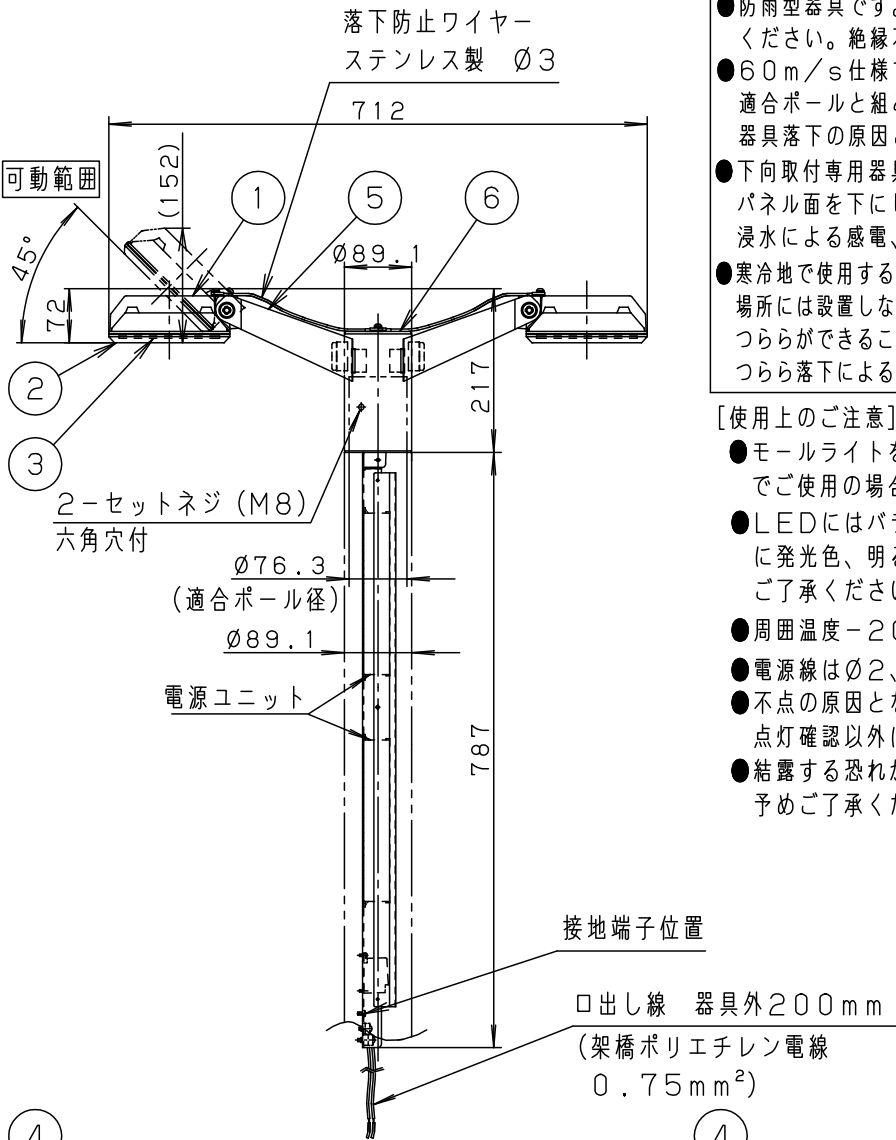

⚠ 注意：商品には寿命があります。詳細はCLX2021YAをご参照ください。

安全に関するご注意

- 防雨型器具です。浴室など湿気の多い場所には使用しないでください。絶縁不良による感電及び火災の原因となります。
- 60m/s仕様です。適合ポールと組み合わせて使用してください。器具落下の原因となります。
- 下向取付専用器具です。上向、横向取付けしないでください。パネル面を下にして使用してください。浸水による感電、火災の原因、器具落下の原因となります。
- 寒冷地で使用する場合、つららが落ちると危険が生じるような場所には設置しないでください。つららができることがある場合は、つららの除去を行ってください。つらら落下による怪我の原因となります。

適合ポール	
・エバライトモールライト用ポール	
・トクポール (モールライト用) ・テーパーポール $\phi 76$ タイプ (ミディアムグレーメタリック) 環境配慮型溶融亜鉛メッキタイプ 耐風速60m/s	
注) ニップル・カップリング加工時の入線位置は電源ユニットよりも下で設定してください。	

定格電圧	100V	200V	242V
周波数	50/60Hz		
入力電力	51W		
入力電流	0.52A	0.26A	0.22A
光源寿命	60,000時間		

器具光束	5715lm	6	アダプタ	銅管 ($\phi 89.1 \cdot t 4.2$)	溶融Zn-Al-Mg合金メッキ後 ミディアムグレーメタリックポリエステル粉体塗装	保護等級：IP23
LED	電球色 (3000K, Ra85)	5	アーム	鋼板 (t4)	溶融Zn-Al-Mg合金メッキ後 ミディアムグレーメタリックポリエステル粉体塗装	品番 (モールライト)
器具質量	11.5kg	4	LED		8個	防雨型
特記事項		3	パネル	アクリル (t3)	透明 (片面マット)	NNY22136ZLE9
		2	枠	アルミダイカスト	ミディアムグレーメタリックアクリル塗装	生産終了品 本器具は製造できません
		1	本体	アルミダイカスト	ミディアムグレーメタリックアクリル塗装	
部番	部品名	材質・素材厚	備考	パナソニック株式会社		