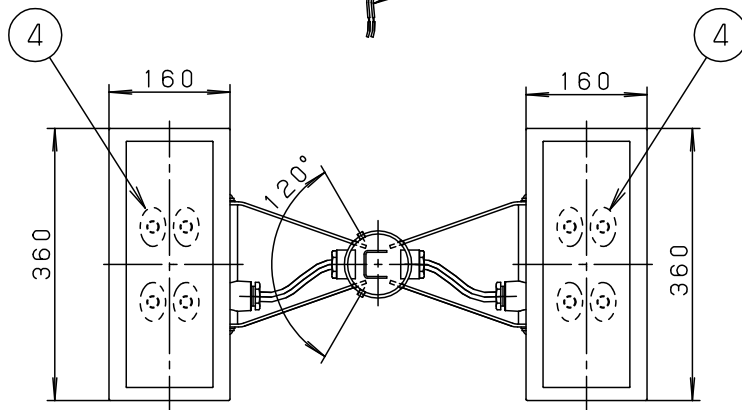

⚠ 注意：商品には寿命があります。詳細はCLX2021YAをご参照ください。

安全に関するご注意

- 防雨型器具です。浴室など湿気の多い場所には使用しないでください。絶縁不良による感電及び火災の原因となります。
- 60m/s仕様です。適合ポールと組み合わせて使用してください。器具落下の原因となります。
- 下向取付専用器具です。上向、横向取付けしないでください。パネル面を下にして使用してください。浸水による感電、火災の原因、器具落下の原因となります。
- 寒冷地で使用する場合、つららが落ちると危険が生じるような場所には設置しないでください。つららができることがある場合は、つららの除去を行ってください。つらら落下による怪我の原因となります。

適合ポール	
・エバライトモールライト用ポール	
・トクポール (モールライト用) ・テーパーポール $\phi 76$ タイプ (ミディアムグレーメタリック) 環境配慮型溶融亜鉛メッキタイプ 耐風速60m/s	
注) ニップル・カップリング加工時の入線位置は電源ユニットよりも下で設定してください。	

定格電圧	100V	200V	242V
周波数	50/60Hz		
入力電力	51W		
入力電流	0.52A	0.26A	0.22A
光源寿命	60,000時間		