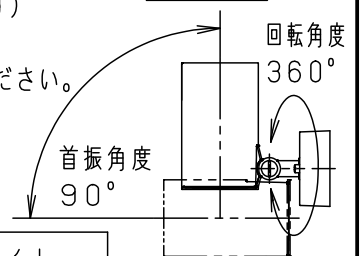

可動範囲

定格電圧	入力電流	消費電力	7	反 射 板	PBT樹脂	ホワイト	品番
AC100V	0.07A	6.8W	6	カ バ ー	アクリル	乳白つや消し	
LED	電球色(2700K 高演色Ra95) 明るさ:60形電球1灯器具相当		5	取 付 板	亜鉛鋼板(t1.2)		LGS1010LLB1
			4	フ ラ ン ジ	PBT樹脂	ホワイト	
器具質量	0.6kg		3	ア ー ム	PBT樹脂	ホワイト	
特記事項			2	支 持 具	PBT樹脂	ホワイト	菌 前 田 田
			1	セ ー ド	アルミダイカスト	ホワイトつや消し ポリエステル粉体塗装	
部 番	部 品 名	材 質 ・ 素 材 厚	備 考	パナソニック株式会社