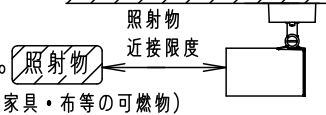

【照射物近接限度10cm】

据置き取付施工例

<使用上のご注意>

- ・この器具の近くでは電子錠などに使用する光高周波方式のリモコンが動作しない場合がごくまれにありますので、ご注意ください。
- ・ほたるスイッチと接続する場合は1回路につきスイッチ3個まででご使用ください。（4個以上のはたるスイッチと接続すると、スイッチを切にしても器具が消灯しないことがあります）
- ・起動方式L/B対応の当社ライトコントロールと組み合わせて、1～100%調光ができます。
- ・ライトコントロールとの結線方法および注意事項はライトコントロールの承認図などをご確認ください。
- ・LEDにはバラツキがあるため、同一品番でも商品ごとに発光色、明るさが異なる場合があります。
- ・複数灯を同時に点灯させる場合、始動時間にバラツキが生じる場合があります。
- ・器具の近くでは、ラジオやテレビなどの音響、映像機器に雑音が入る場合があります。