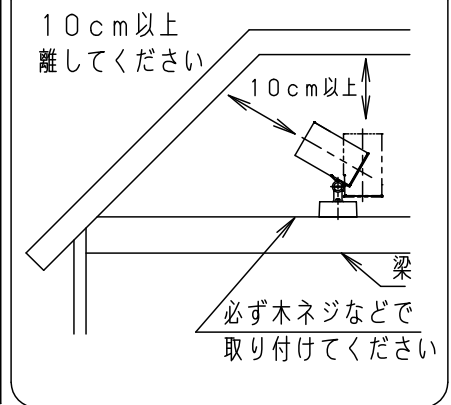

【照射物近接限度10cm】

据置き取付施工例

<使用上のご注意>

- ・この器具の近くでは電子錠などに使用する光高周波方式のリモコンが動作しない場合がごくまれにありますので、ご注意ください。
- ・ほたるスイッチと接続する場合は1回路につきスイッチ3個まででご使用ください。（4個以上のはたるスイッチと接続すると、スイッチを切にしても器具が消灯しないことがあります）
- ・起動方式L/B対応の当社ライトコントロールと組み合わせて、1～100%調光ができます。
- ・ライトコントロールとの結線方法および注意事項はライトコントロールの承認図などをご確認ください。
- ・LEDにはバラツキがあるため、同一品番でも商品ごとに発光色、明るさが異なる場合があります。
- ・複数灯を同時に点灯させる場合、始動時間にバラツキが生じる場合があります。
- ・器具の近くでは、ラジオやテレビなどの音響、映像機器に雑音が入る場合があります。