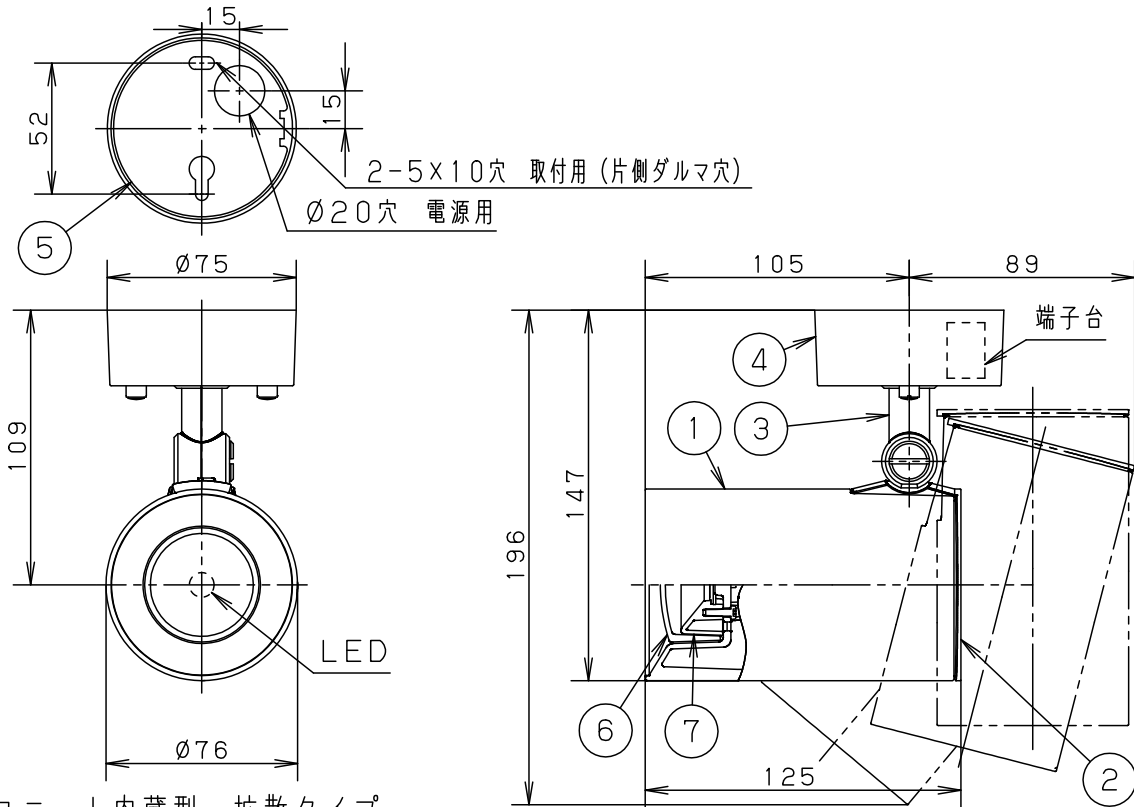

⚠ 注意：商品には寿命があります。詳細はCLX2021AAをご参照ください。

電源ユニット内蔵型・拡散タイプ

⚠ 安全に関するご注意

- ・一般屋内用器具です。屋外や水気、湿気のある所では使用しないでください。絶縁不良による感電の原因となります。
- ・天井面、壁面、据置取付兼用（床面据置き不可）器具です。指定外取り付けは火災の原因となります。
- ・照射物近接限度内にドア開閉範囲や家具などの可燃物が近づかないように考慮して取り付けてください。照射物の変色、火災の原因となります。
- ・LEDを直視しないでください。目の痛みの原因になることがあります。
- ・起動方式L/B対応以外のライトコントロール・遅れ消灯スイッチ・リモコンアダプタと組み合わせて使用しないでください。火災の原因となります。

【照射物近接限度10cm】