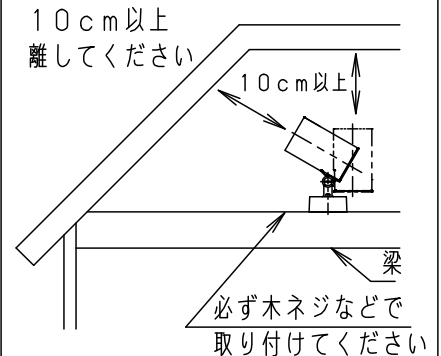

【照射物近接限度10cm】

据置き取付施工例

<使用上のご注意>

- ・この器具の近くでは電子錠などに使用する光高周波方式のリモコンが動作しない場合がごくまれにありますので、ご注意ください。
- ・はたるスイッチと接続する場合は1回路につきスイッチ3個まででご使用ください。（4個以上のはたるスイッチと接続すると、スイッチを切にしても器具が消灯しないことがあります）
- ・起動方式L/B対応の当社ライトコントロールと組み合わせて、1～100%調光ができます。
- ・ライトコントロールとの結線方法および注意事項はライトコントロールの承認図などをご確認ください。
- ・LEDにはバラツキがあるため、同一品番でも商品ごとに発光色、明るさが異なる場合があります。
- ・複数灯を同時に点灯させる場合、始動時間にバラツキが生じる場合があります。
- ・器具の近くでは、ラジオやテレビなどの音響、映像機器に雑音が入る場合があります。