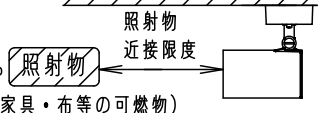

【照射物近接限度10cm】

据置き取付施工例

<使用上のご注意>

- ・この器具の近くでは電子錠などに使用する光高周波方式のリモコンが動作しない場合がごくまれにありますので、ご注意ください。
- ・はたるスイッチと接続する場合は1回路につきスイッチ3個まででご使用ください。（4個以上のはたるスイッチと接続すると、スイッチを切にしても器具が消灯しないことがあります）
- ・起動方式L/B対応の当社ライトコントロールと組み合わせて、1～100%調光ができます。
- ・ライトコントロールとの結線方法および注意事項はライトコントロールの承認図などをご確認ください。
- ・LEDにはバラツキがあるため、同一品番でも商品ごとに発光色、明るさが異なる場合があります。
- ・複数灯を同時に点灯させる場合、始動時間にバラツキが生じる場合があります。
- ・器具の近くでは、ラジオやテレビなどの音響、映像機器に雑音が入る場合があります。