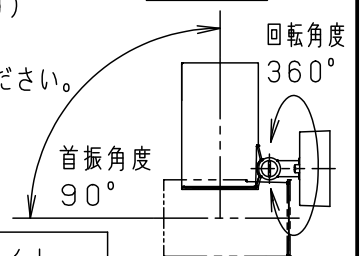

可動範囲

定格電圧	入力電流	消費電力	7	反 射 板	PBT樹脂	ホワイト	品番
AC100V	0.07A	6.8W	6	カ バ ー	アクリル	乳白つや消し	
LED	昼白色(5000K 高演色Ra95) 明るさ:60形電球1灯器具相当		5	取 付 板	亜鉛鋼板(t1.2)		LGS1010NLB1
			4	フ ラ ン ジ	PBT樹脂	ホワイト	
器具質量	0.6kg		3	ア ー ム	PBT樹脂	ホワイト	
特記事項			2	支 持 具	PBT樹脂	ホワイト	菌 前 田 田
			1	セ ー ド	アルミダイカスト	ホワイトつや消し ポリエステル粉体塗装	
部 番	部 品 名	材 質 ・ 素 材 厚	備 考	パナソニック株式会社