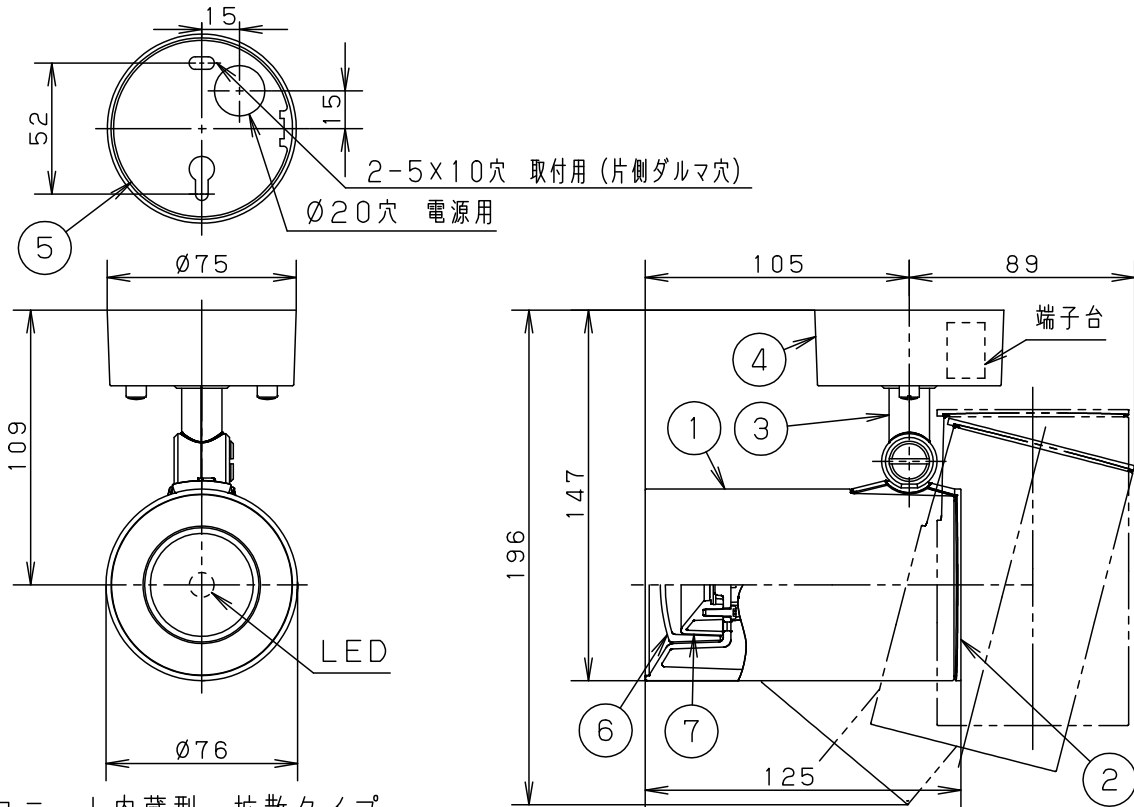

⚠ 注意：商品には寿命があります。詳細はCLX2021AAをご参照ください。

電源ユニット内蔵型・拡散タイプ

⚠ 安全に関するご注意

- ・一般屋内用器具です。屋外や水気、湿気のある所では使用しないでください。絶縁不良による感電の原因となります。
- ・天井面、壁面、据置取付兼用（床面据置き不可）器具です。指定外取り付けは火災の原因となります。
- ・照射物近接限度内にドア開閉範囲や家具などの可燃物が近づかないように考慮して取り付けてください。照射物の変色、火災の原因となります。
- ・LEDを直視しないでください。目の痛みの原因になることがあります。
- ・起動方式L/B対応以外のライトコントロール・遅れ消灯スイッチ・リモコンアダプタと組み合わせて使用しないでください。火災の原因となります。

【照射物近接限度10cm】