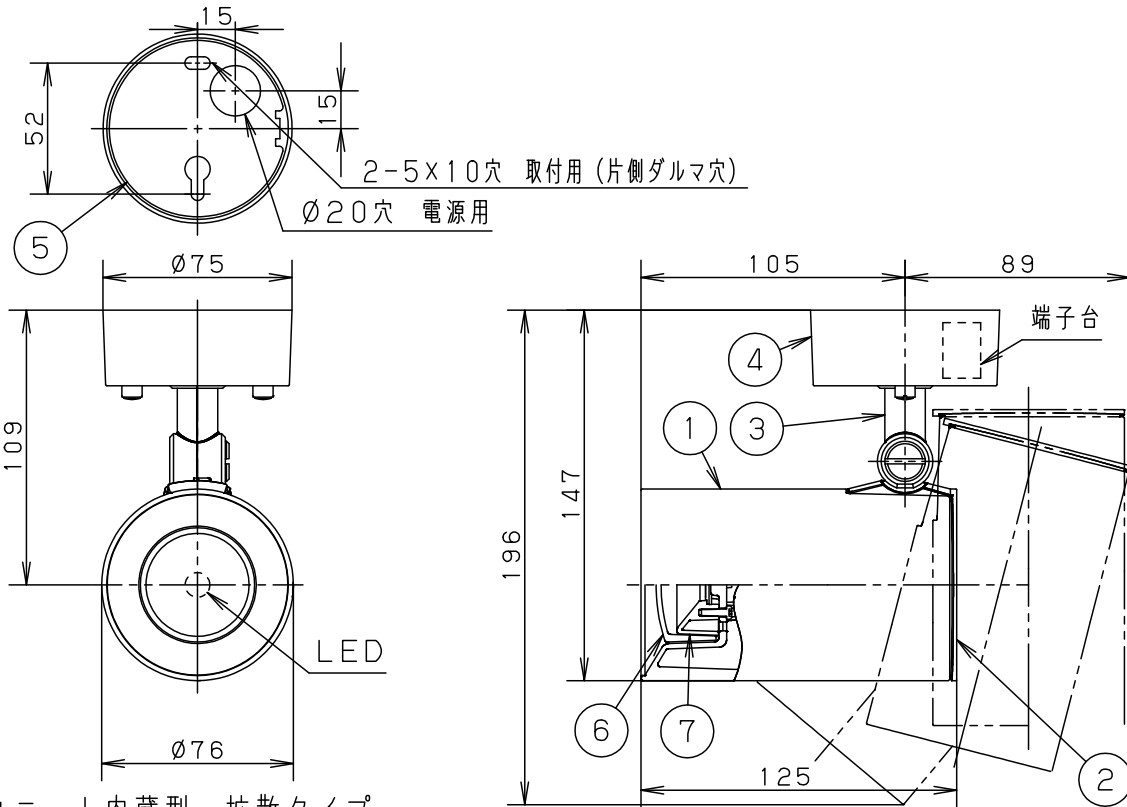

⚠ 注意：商品には寿命があります。詳細はCLX2021AAをご参照ください。

電源ユニット内蔵型・拡散タイプ

⚠ 安全に関するご注意

- ・一般屋内用器具です。屋外や水気、湿気のある所では使用しないでください。絶縁不良による感電の原因となります。
- ・天井面、壁面、据置き取付兼用（床面据置き不可）器具です。指定外取り付けは火災の原因となります。
- ・照射物近接限度内にドア開閉範囲や家具などの可燃物が近づかないように考慮して取り付けてください。照射物の変色、火災の原因となります。
- ・LEDを直視しないでください。目の痛みの原因になることがあります。
- ・起動方式L/B対応以外のライトコントロール・遅れ消灯スイッチ・リモコンアダプタと組み合わせて使用しないでください。火災の原因となります。

【照射物近接限度10cm】