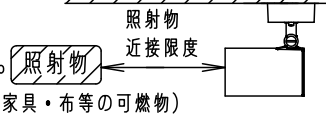

【照射物近接限度10cm】

据置き取付施工例

<使用上のご注意>

- ・この器具の近くでは電子錠などに使用する光高周波方式のリモコンが動作しない場合がごくまれにありますので、ご注意ください。
- ・ほたるスイッチと接続する場合は1回路につきスイッチ3個まででご利用ください。（4個以上のはたるスイッチと接続すると、スイッチを切にしても器具が消灯しないことがあります）
- ・起動方式L/B対応の当社ライトコントロールと組み合わせて、1～100%調光ができます。
- ・ライトコントロールとの結線方法および注意事項はライトコントロールの承認図などをご確認ください。
- ・LEDにはバラツキがあるため、同一品番でも商品ごとに発光色、明るさが異なる場合があります。
- ・複数灯を同時に点灯させる場合、始動時間にバラツキが生じる場合があります。
- ・器具の近くでは、ラジオやテレビなどの音響、映像機器に雑音が入る場合があります。