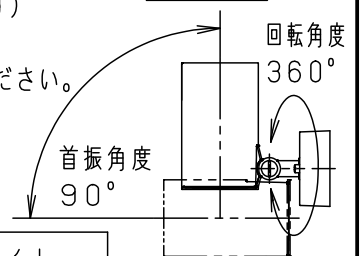

可動範囲

定格電圧	入力電流	消費電力	7	反 射 板	PBT樹脂	ホワイト	品番
AC100V	0.07A	6.8W	6	カ バ ー	アクリル	乳白つや消し	
LED	電球色 (2700K 高演色Ra95) 明るさ:60形電球1灯器具相当		5	取 付 板	亜鉛鋼板 (t1.2)		LGS1011LLB1
			4	フ ラ ン ジ	PBT樹脂	ブラック	
器具質量	0.6kg		3	ア ー ム	PBT樹脂	ブラック	備 考
特記事項			2	支 持 具	PBT樹脂	ブラック	
			1	セ ー ド	アルミダイカスト	ブラックつや消し ポリエステル粉体塗装	
			部 番	部 品 名	材 質 ・ 素 材 厚	備 考	パナソニック株式会社