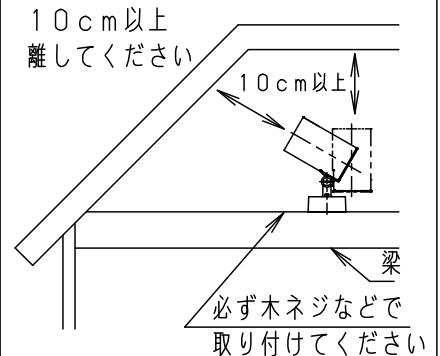

【照射物近接限度10cm】

据置き取付施工例

<使用上のご注意>

- ・この器具の近くでは電子錠などに使用する光高周波方式のリモコンが動作しない場合がごくまれにありますので、ご注意ください。
- ・ほたるスイッチと接続する場合は1回路につきスイッチ3個まででご利用ください。（4個以上のはたるスイッチと接続すると、スイッチを切にしても器具が消灯しないことがあります）
- ・起動方式L/B対応の当社ライトコントロールと組み合わせて、1～100%調光ができます。
- ・ライトコントロールとの結線方法および注意事項はライトコントロールの承認図などをご確認ください。
- ・LEDにはバラツキがあるため、同一品番でも商品ごとに発光色、明るさが異なる場合があります。
- ・複数灯を同時に点灯させる場合、始動時間にバラツキが生じる場合があります。
- ・器具の近くでは、ラジオやテレビなどの音響、映像機器に雑音が入る場合があります。