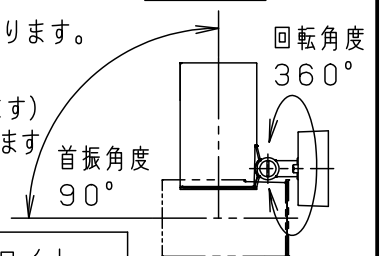

【照射物近接限度10cm】

据置き取付施工例

可動範囲

<使用上のご注意>

- LEDにはバラツキがあるため、同一品番でも商品ごとに発光色、明るさが異なる場合があります。
- ほたるスイッチと接続する場合は1回路につきスイッチ3個まででご使用ください。（4個以上のはたるスイッチと接続すると、スイッチを切にしても器具が消灯しないことがあります）
- この器具の近くでは電子錠などに使用する光高周波方式のリモコンが動作しない場合がごくまれにありますので、ご注意ください。
- 器具の近くでは、ラジオやテレビなどの音響、映像機器に雑音が入る場合があります。