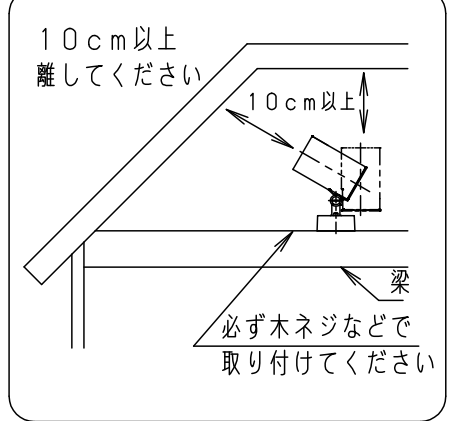

【照射物近接限度10cm】

据置き取付施工例

可動範囲

<使用上のご注意>

- LEDにはバラツキがあるため、同一品番でも商品ごとに発光色、明るさが異なる場合があります。
- ほたるスイッチと接続する場合は1回路につきスイッチ3個まででご使用ください。（4個以上のはたるスイッチと接続すると、スイッチを切にしても器具が消灯しないことがあります）
- この器具の近くでは電子錠などに使用する光高周波方式のリモコンが動作しない場合がごくまれにありますので、ご注意ください。
- 器具の近くでは、ラジオやテレビなどの音響、映像機器に雑音が入る場合があります。