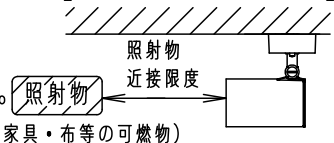

【照射物近接限度10cm】

据置き取付施工例

可動範囲

<使用上のご注意>

- LEDにはバラツキがあるため、同一品番でも商品ごとに発光色、明るさが異なる場合があります。
- ほたるスイッチと接続する場合は1回路につきスイッチ3個まででご使用ください。（4個以上のはたるスイッチと接続すると、スイッチを切にしても器具が消灯しないことがあります）
- この器具の近くでは電子錠などに使用する光高周波方式のリモコンが動作しない場合がごくまれにありますので、ご注意ください。
- 器具の近くでは、ラジオやテレビなどの音響、映像機器に雑音が入る場合があります。