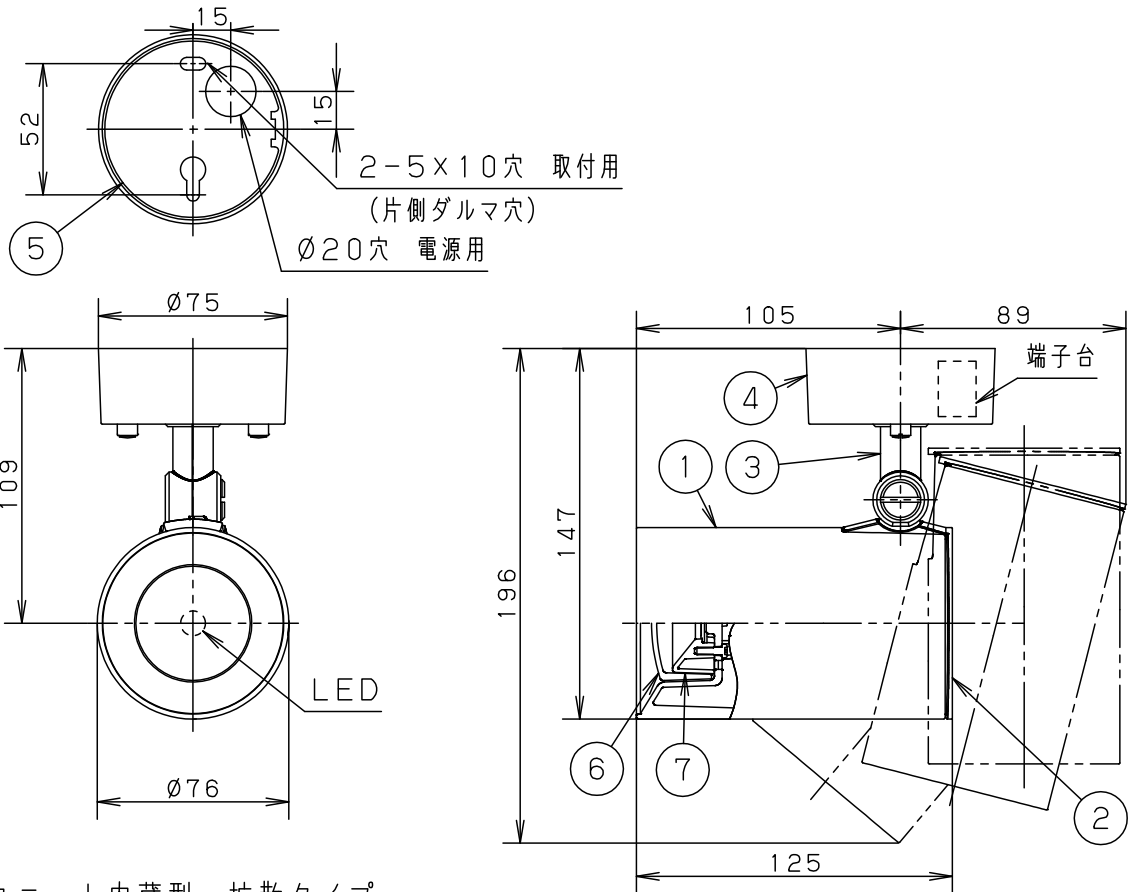

⚠ 注意：商品には寿命があります。詳細はCLX2021AAをご参照ください。

電源ユニット内蔵型・拡散タイプ

⚠ 安全に関するご注意

- 一般屋内用器具です。屋外や水気、湿気のある所では使用しないでください。絶縁不良による感電の原因となります。
- 天井面、壁面、据置取付兼用（床面据置き不可）器具です。指定外取り付けは火災の原因となります。
- 照射物近接限度内にドア開閉範囲や家具などの可燃物が近づかないように考慮して取り付けてください。照射物の変色、火災の原因となります。
- LEDを直視しないでください。（ドア・家具・布等の可燃物）目の痛みの原因になることがあります。
- ライトコントロール・遅れ消灯スイッチ・リモコンアダプタと組み合わせて使用しないでください。火災の原因となります。

【照射物近接限度10cm】

据置き取付施工例

可動範囲

<使用上のご注意>

- LEDにはバラツキがあるため、同一品番でも商品ごとに発光色、明るさが異なる場合があります。
- ほたるスイッチと接続する場合は1回路につきスイッチ3個まででご使用ください。（4個以上のはたるスイッチと接続すると、スイッチを切にしても器具が消灯しないことがあります）
- この器具の近くでは電子錠などに使用する光高周波方式のリモコンが動作しない場合がごくまれにありますので、ご注意ください。
- 器具の近くでは、ラジオやテレビなどの音響、映像機器に雑音が入る場合があります。

定格電圧	入力電流	消費電力	7	反 射 板	PBT樹脂	ホワイト	品 番
AC100V	0.12A	6.0W	6	カ バ ー	アクリル	乳白つや消し	
LED	昼白色(5000K 高演色Ra95) 明るさ:60形電球1灯器具相当		5	取 付 板	亜鉛鋼板(t1.2)		LGS1011NLE1
			4	フ ラ ン ジ	PBT樹脂	ブラック	
器具質量	0.6kg		3	ア ー ム	PBT樹脂	ブラック	
特記事項			2	支 持 具	PBT樹脂	ブラック	菌 前 田 田
			1	セ ー ド	アルミダイカスト	ブラックつや消し ポリエステル粉体塗装	
部 番	部 品 名	材 質 ・ 素 材 厚	備 考	パナソニック株式会社			