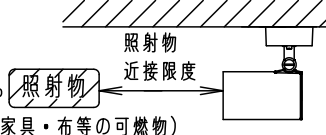

【照射物近接限度10cm】

据置き取付施工例

<使用上のご注意>

- LEDにはバラツキがあるため、同一品番でも商品ごとに発光色、明るさが異なる場合があります。
- ほたるスイッチと接続する場合は1回路につきスイッチ3個までご使用ください。（4個以上のはたるスイッチと接続すると、スイッチを切にしても器具が消灯しないことがあります）
- 起動方式L/B対応の当社ライトコントロールと組み合わせて、1～100%調光ができます。
- ライトコントロールとの結線方法および注意事項はライトコントロールの承認図などをご確認ください。
- この器具の近くでは電子錠などを使用する光高周波方式のリモコンが動作しない場合がごまれにありますので、ご注意ください。
- 器具の近くでは、ラジオやテレビなどの音響、映像機器に雑音が入る場合があります。
- 複数灯を同時に点灯させる場合、始動時間にバラツキが生じる場合があります。