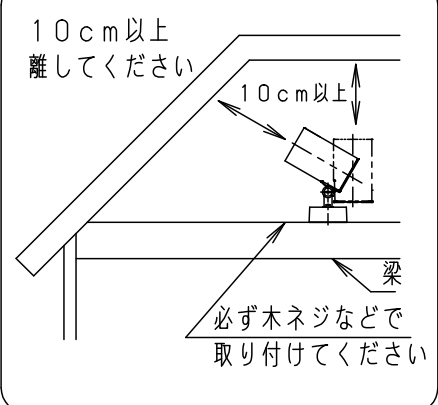

【照射物近接限度10cm】

据置き取付施工例

<使用上のご注意>

- LEDにはバラツキがあるため、同一品番でも商品ごとに発光色、明るさが異なる場合があります。
- ほたるスイッチと接続する場合は1回路につきスイッチ3個までご使用ください。（4個以上のはたるスイッチと接続すると、スイッチを切にしても器具が消灯しないことがあります）
- 起動方式L/B対応の当社ライトコントロールと組み合わせて、1～100%調光ができます。
- ライトコントロールとの結線方法および注意事項はライトコントロールの承認図などをご確認ください。
- この器具の近くでは電子錠などを使用する光高周波方式のリモコンが動作しない場合がごまれにありますので、ご注意ください。
- 器具の近くでは、ラジオやテレビなどの音響、映像機器に雑音が入る場合があります。
- 複数灯を同時に点灯させる場合、始動時間にバラツキが生じる場合があります。