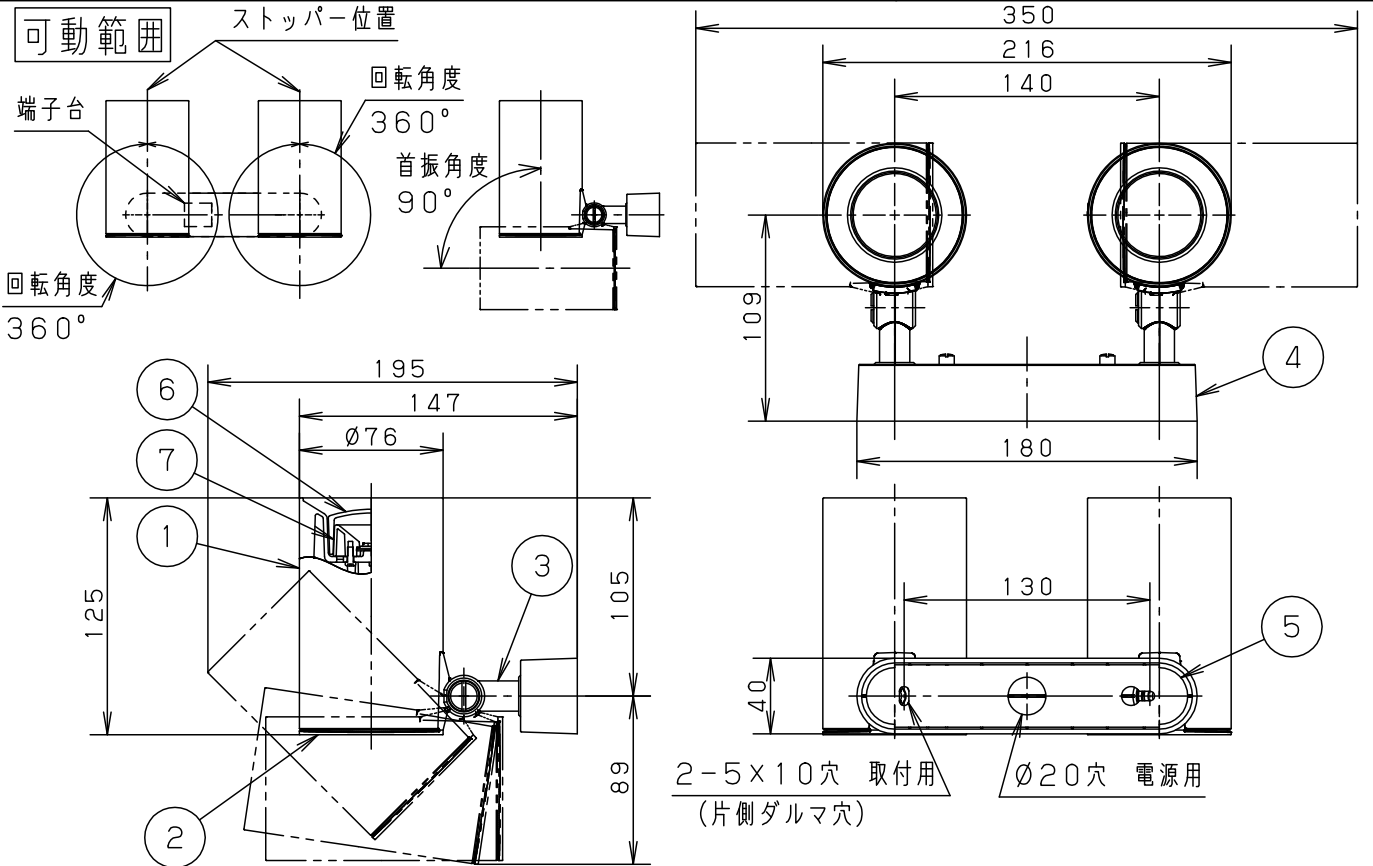

⚠ 注意：商品には寿命があります。詳細はCLX2021AAをご参照ください。

電源ユニット内蔵型・拡散タイプ

⚠ 安全に関するご注意

- 一般屋内用器具です。屋外や水気、湿気のある所では使用しないでください。絶縁不良による感電の原因となります。
- 天井面、壁面、据置取付兼用（床面据置き不可）器具です。指定外取り付けは火災の原因となります。
- 照射物近接限度内にドア開閉範囲や家具などの可燃物が近づかないように考慮して取り付けてください。照射物の変色、火災の原因となります。
- LEDを直視しないでください。（ドア・家具・布等の可燃物）目の痛みの原因になることがあります。
- 起動方式L/B対応以外のライトコントロール・遅れ消灯スイッチ・リモコンアダプタと組み合わせて使用しないでください。火災の原因となります。

【照射物近接限度10cm】