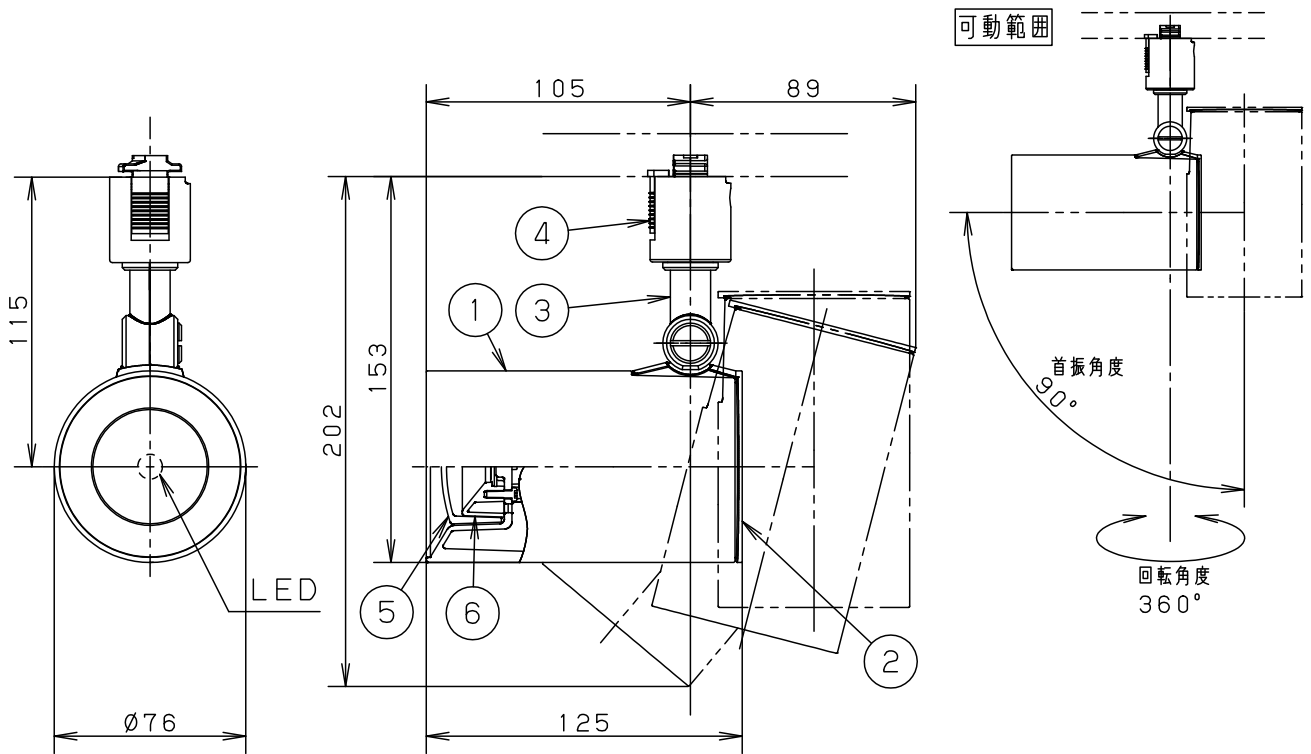

⚠ 注意：商品には寿命があります。詳細はCLX2021AAをご参照ください。

電源ユニット内蔵型・拡散タイプ

⚠ 安全に関するご注意

- 一般屋内用器具です。屋外や水気、湿気のある所では使用しないでください。絶縁不良による感電の原因となります。
- 天井面、壁面取付専用器具です。壁面および傾斜天井に取り付ける場合は、配線ダクトを必ず横向きに取り付けてください。指定外取り付けは火災、感電、落下によるけがの原因となります。
- 壁面の配線ダクトに取り付ける場合は、ダクトカバーを必ずご使用下さい。埃の侵入による火災の原因となります。
- 器具の取り付け間隔は15cm以上離してください。火災、落下によるけがの原因となります。
- ライトコントロール・遅れ消灯スイッチ・リモコンアダプタと組み合わせて使用しないでください。火災の原因となります。

- 照射物近接限度内にドア開閉範囲や家具などの可燃物が近づかないように考慮して取り付けてください。照射物の変色、火災の原因となります。

【照射物近接限度10cm】

- LEDを直視しないでください。目の痛みの原因になることがあります。

<使用上のご注意>

- この器具は配線ダクト専用器具です。必ずパナソニック製100V配線ダクトと組み合わせてご使用ください。
- LEDにはバラツキがあるため、同一品番でも商品ごとに発光色、明るさが異なる場合があります。
- ほたるスイッチと接続する場合は1回路につきスイッチ3個まででご使用ください。  
(4個以上のほたるスイッチと接続すると、スイッチを切にしても器具が消灯しないことがあります)
- この器具の近くでは電子錠などに使用する光高周波方式のリモコンが動作しない場合がごまれにありますので、ご注意ください。
- 器具の近くでは、ラジオやテレビなどの音響、映像機器に雑音が入る場合があります。

定格電圧	入力電流	消費電力						
AC100V	0.12A	6W	6	反 射 板	PBT樹脂	ホワイト	品 番	LGS1510LLE1
LED	電球色(2700K 高演色Ra95) 明るさ:60形電球1灯器具相当	5	カ バ ー	アクリル	乳白つや消し			
		4	ライティングプラグ		ホワイト			
器具質量	0.5kg	3	ア ー ム	PBT樹脂	ホワイト	備 考	菌 前 田 田	
特記事項		2	支 持 具	PBT樹脂	ホワイト			
		1	セ ー ド	アルミダイカスト	ホワイトつや消し ポリエステル粉体塗装			
		部 番	部 品 名	材質・素材厚	備 考	パナソニック株式会社		