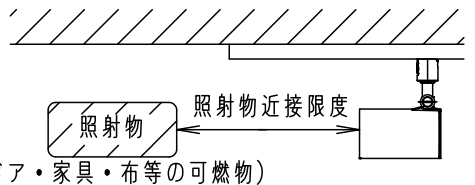

⚠ 注意：商品には寿命があります。詳細はCLX2021AAをご参照ください。

電源ユニット内蔵型・拡散タイプ

⚠ 安全に関するご注意

- 一般屋内用器具です。屋外や水気、湿気のある所では使用しないでください。絶縁不良による感電の原因となります。
- 天井面、壁面取付専用器具です。壁面および傾斜天井に取り付ける場合は、配線ダクトを必ず横向きに取り付けてください。指定外取り付けは火災、感電、落下によるけがの原因となります。
- 壁面の配線ダクトに取り付ける場合は、ダクトカバーを必ずご使用下さい。埃の侵入による火災の原因となります。
- 器具の取り付け間隔は15cm以上離してください。火災、落下によるけがの原因となります。
- ライトコントロール・遅れ消灯スイッチ・リモコンアダプタと組み合わせて使用しないでください。火災の原因となります。

- 照射物近接限度内にドア開閉範囲や家具などの可燃物が近づかないように考慮して取り付けてください。照射物の変色、火災の原因となります。

【照射物近接限度10cm】

- LEDを直視しないでください。目の痛みの原因になることがあります。

<使用上のご注意>

- この器具は配線ダクト専用器具です。必ずパナソニック製100V配線ダクトと組み合わせてご使用ください。
- LEDにはバラツキがあるため、同一品番でも商品ごとに発光色、明るさが異なる場合があります。
- ほたるスイッチと接続する場合は1回路につきスイッチ3個まででご使用ください。  
(4個以上のほたるスイッチと接続すると、スイッチを切にしても器具が消灯しないことがあります)
- この器具の近くでは電子錠などに使用する光高周波方式のリモコンが動作しない場合がごまれにありますので、ご注意ください。
- 器具の近くでは、ラジオやテレビなどの音響、映像機器に雑音が入る場合があります。