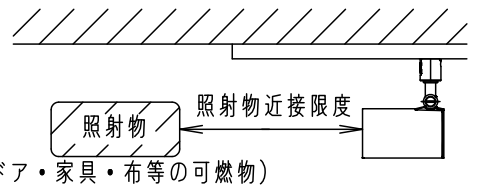

⚠ 注意：商品には寿命があります。詳細はCLX2021AAをご参照ください。

⚠ 安全に関するご注意

- 一般屋内用器具です。屋外や水気、湿気のある所では使用しないでください。絶縁不良による感電の原因となります。
- 天井面、壁面取付専用器具です。壁面および傾斜天井に取り付ける場合は、配線ダクトを必ず横向きに取り付けてください。指定外取り付けは火災、感電、落下によるけがの原因となります。
- 壁面の配線ダクトに取り付ける場合は、ダクトカバーを必ずご使用下さい。埃の侵入による火災の原因となります。
- 器具の取り付け間隔は15cm以上離してください。火災、落下によるけがの原因となります。
- 起動方式LB対応以外のライトコントロール・遅れ消灯スイッチ
 - ・リモコンアダプタと組み合わせて使用しないでください。火災の原因となります。

- 照射物近接限度内にドア開閉範囲や家具などの可燃物が近づかないように考慮して取り付けてください。照射物の変色、火災の原因となります。

【照射物近接限度10cm】

- LEDを直視しないでください。目の痛みの原因になることがあります。

<使用上のご注意>

- この器具は配線ダクト専用器具です。必ずパナソニック製100V配線ダクトと組み合わせてご使用ください。
- LEDにはバラツキがあるため、同一品番でも商品ごとに発光色、明るさが異なる場合があります。
- ほたるスイッチと接続する場合は1回路につきスイッチ3個まででご使用ください。
(4個以上のほたるスイッチと接続すると、スイッチを切にしても器具が消灯しないことがあります)
- 起動方式LB対応の当社ライトコントロールと組み合わせて、1~100%調光ができます。
- ライトコントロールとの結線方法および注意事項はライトコントロールの承認図などをご確認ください。
- この器具の近くでは電子錠などに使用する光高周波方式のリモコンが動作しない場合がごくまれにありますので、ご注意ください。
- 器具の近くでは、ラジオやテレビなどの音響、映像機器に雑音が入る場合があります。
- ライトコントロールと組合せて使用する場合は、誤使用を防止する為に配線ダクトへの識別表示などの対策を行ってください。起動方式LB1以外の照明器具やその他電気機器を接続すると故障の原因になります。