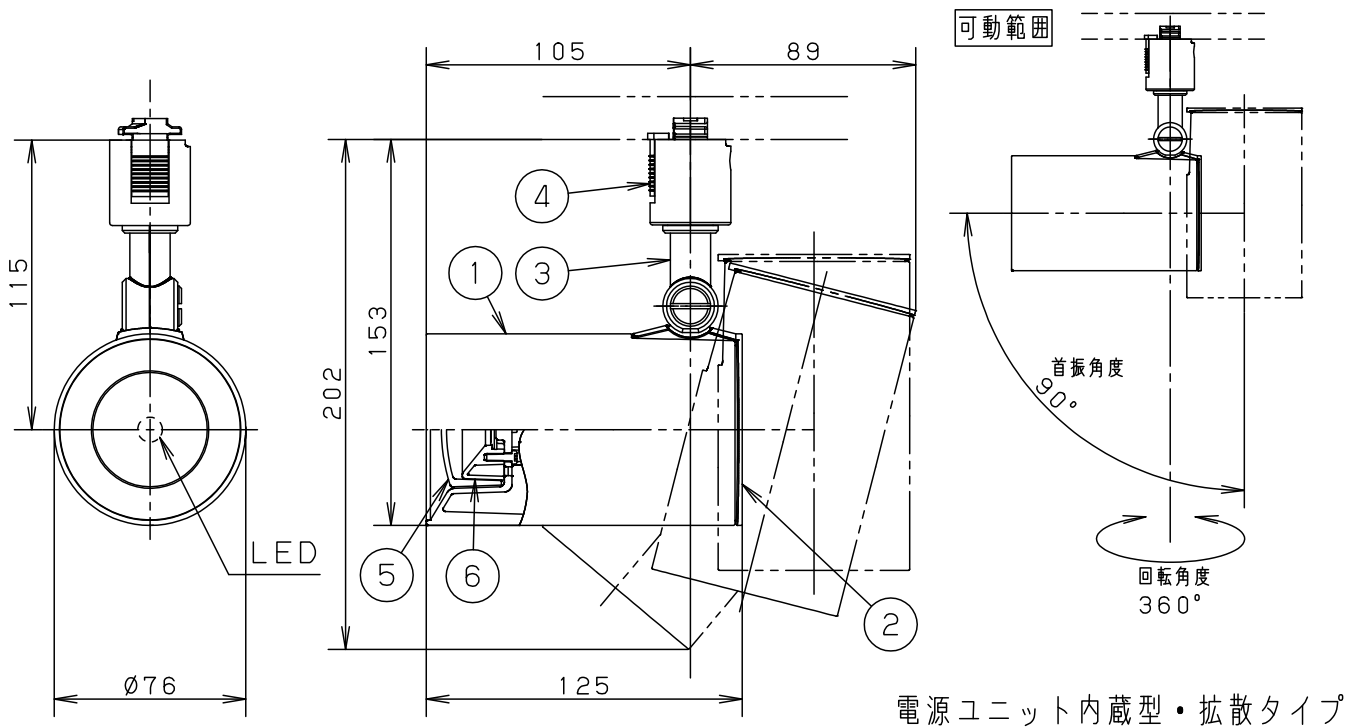

⚠ 注意：商品には寿命があります。詳細はCLX2021AAをご参照ください。

⚠ 安全に関するご注意

- 一般屋内用器具です。屋外や水気、湿気のある所では使用しないでください。絶縁不良による感電の原因となります。
- 天井面、壁面取付専用器具です。壁面および傾斜天井に取り付ける場合は、配線ダクトを必ず横向きに取り付けてください。指定外取り付けは火災、感電、落下によるけがの原因となります。
- 壁面の配線ダクトに取り付ける場合は、ダクトカバーを必ずご使用下さい。埃の侵入による火災の原因となります。
- 器具の取り付け間隔は15cm以上離してください。火災、落下によるけがの原因となります。
- 起動方式LB対応以外のライトコントロール・遅れ消灯スイッチ
 - ・リモコンアダプタと組み合わせて使用しないでください。火災の原因となります。

- 照射物近接限度内にドア開閉範囲や家具などの可燃物が近づかないように考慮して取り付けてください。照射物の変色、火災の原因となります。

【照射物近接限度10cm】

- LEDを直視しないでください。目の痛みの原因になることがあります。

<使用上のご注意>

- この器具は配線ダクト専用器具です。必ずパナソニック製100V配線ダクトと組み合わせてご使用ください。
- LEDにはバラツキがあるため、同一品番でも商品ごとに発光色、明るさが異なる場合があります。
- ほたるスイッチと接続する場合は1回路につきスイッチ3個まででご使用ください。
(4個以上のほたるスイッチと接続すると、スイッチを切にしても器具が消灯しないことがあります)
- 起動方式LB対応の当社ライトコントロールと組み合わせて、1~100%調光ができます。
- ライトコントロールとの結線方法および注意事項はライトコントロールの承認図などをご確認ください。
- この器具の近くでは電子錠などに使用する光高周波方式のリモコンが動作しない場合がごくまれにありますので、ご注意ください。
- 器具の近くでは、ラジオやテレビなどの音響、映像機器に雑音が入る場合があります。
- ライトコントロールと組合せて使用する場合は、誤使用を防止する為に配線ダクトへの識別表示などの対策を行ってください。起動方式LB1以外の照明器具やその他電気機器を接続すると故障の原因になります。

• 複数灯を同時に点灯させる場合、始動時間にバラツキが生じる場合があります。

定格電圧	入力電流	消費電力	• 複数灯を同時に点灯させる場合、始動時間にバラツキが生じる場合があります。			
AC100V	0.07A	6.8W	6	反射板	PBT樹脂	ホワイト
LED	昼白色(5000K 高演色Ra95) 明るさ:60形電球1灯器具相当		5	カバー	アクリル	乳白つや消し
			4	ライティングプラグ		ホワイト
器具質量	0.5kg		3	アーム	PBT樹脂	ホワイト
特記事項			2	支持具	PBT樹脂	ホワイト
			1	セード	アルミダイカスト	ホワイトつや消し ポリエステル粉体塗装
部番	部品名	材質・素材厚	備考	パナソニック株式会社		