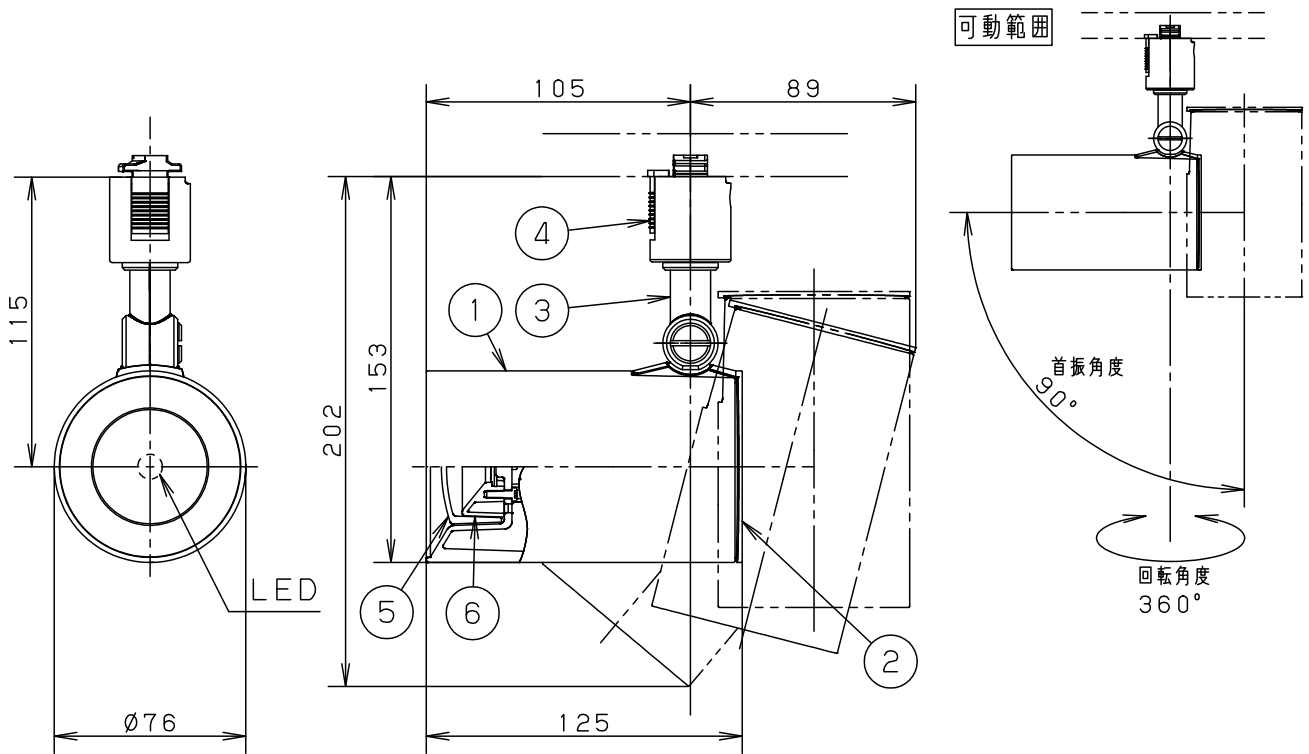

⚠ 注意：商品には寿命があります。詳細はCLX2021AAをご参照ください。

電源ユニット内蔵型・拡散タイプ

⚠ 安全に関するご注意

- 一般屋内用器具です。屋外や水気、湿気のある所では使用しないでください。絶縁不良による感電の原因となります。
- 天井面、壁面取付専用器具です。壁面および傾斜天井に取り付ける場合は、配線ダクトを必ず横向きに取り付けてください。指定外取り付けは火災、感電、落下によるけがの原因となります。
- 壁面の配線ダクトに取り付ける場合は、ダクトカバーを必ずご使用下さい。埃の侵入による火災の原因となります。
- 器具の取り付け間隔は15cm以上離してください。火災、落下によるけがの原因となります。
- ライトコントロール・遅れ消灯スイッチ・リモコンアダプタと組み合わせて使用しないでください。火災の原因となります。

- 照射物近接限度内にドア開閉範囲や家具などの可燃物が近づかないように考慮して取り付けてください。照射物の変色、火災の原因となります。

【照射物近接限度10cm】

- LEDを直視しないでください。目の痛みの原因になることがあります。

<使用上のご注意>

- この器具は配線ダクト専用器具です。必ずパナソニック製100V配線ダクトと組み合わせてご使用ください。
- LEDにはバラツキがあるため、同一品番でも商品ごとに発光色、明るさが異なる場合があります。
- ほたるスイッチと接続する場合は1回路につきスイッチ3個まででご使用ください。  
(4個以上のほたるスイッチと接続すると、スイッチを切にしても器具が消灯しないことがあります)
- この器具の近くでは電子錠などに使用する光高周波方式のリモコンが動作しない場合がごまれにありますが、ご注意ください。
- 器具の近くでは、ラジオやテレビなどの音響、映像機器に雑音が入る場合があります。

定格電圧	入力電流	消費電力						
AC100V	0.12A	6W	6	反 射 板	PBT樹脂	ホワイト	品 番	LGS1510NLE1
LED	昼白色(5000K 高演色Ra95) 明るさ:60形電球1灯器具相当	5	カ バ ー	アクリル	乳白つや消し			
		4	ライティングプラグ		ホワイト			
器具質量	0.5kg	3	ア ー ム	PBT樹脂	ホワイト	備 考	前 田	
特記事項		2	支 持 具	PBT樹脂	ホワイト			
		1	セ ー ド	アルミダイカスト	ホワイトつや消し ポリエステル粉体塗装	前 田		
			部 番	部 品 名	材 質 ・ 素 材 厚	備 考	パナソニック株式会社	