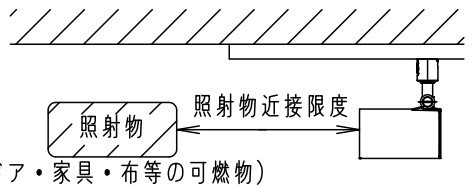

⚠ 注意：商品には寿命があります。詳細はCLX2021AAをご参照ください。

電源ユニット内蔵型・拡散タイプ

⚠ 安全に関するご注意

- 一般屋内用器具です。屋外や水気、湿気のある所では使用しないでください。絶縁不良による感電の原因となります。
- 天井面、壁面取付専用器具です。壁面および傾斜天井に取り付ける場合は、配線ダクトを必ず横向きに取り付けてください。指定外取り付けは火災、感電、落下によるけがの原因となります。
- 壁面の配線ダクトに取り付ける場合は、ダクトカバーを必ずご使用下さい。埃の侵入による火災の原因となります。
- 器具の取り付け間隔は15cm以上離してください。火災、落下によるけがの原因となります。
- ライトコントロール・遅れ消灯スイッチ・リモコンアダプタと組み合わせて使用しないでください。火災の原因となります。

- 照射物近接限度内にドア開閉範囲や家具などの可燃物が近づかないように考慮して取り付けてください。照射物の変色、火災の原因となります。

【照射物近接限度10cm】

- LEDを直視しないでください。目の痛みの原因になることがあります。

<使用上のご注意>

- この器具は配線ダクト専用器具です。必ずパナソニック製100V配線ダクトと組み合わせてご使用ください。
- LEDにはバラツキがあるため、同一品番でも商品ごとに発光色、明るさが異なる場合があります。
- ほたるスイッチと接続する場合は1回路につきスイッチ3個まででご使用ください。  
(4個以上のほたるスイッチと接続すると、スイッチを切にしても器具が消灯しないことがあります)
- この器具の近くでは電子錠などに使用する光高周波方式のリモコンが動作しない場合がごまれにありますが、ご注意ください。
- 器具の近くでは、ラジオやテレビなどの音響、映像機器に雑音が入る場合があります。