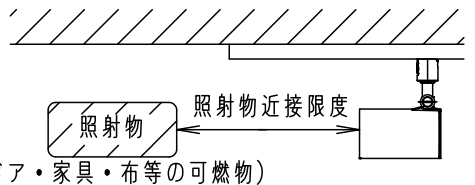

⚠ 注意：商品には寿命があります。詳細はCLX2021AAをご参照ください。

電源ユニット内蔵型・拡散タイプ

⚠ 安全に関するご注意

- 一般屋内用器具です。屋外や水気、湿気のある所では使用しないでください。絶縁不良による感電の原因となります。
- 天井面、壁面取付専用器具です。壁面および傾斜天井に取り付ける場合は、配線ダクトを必ず横向きに取り付けてください。指定外取り付けは火災、感電、落下によるけがの原因となります。
- 壁面の配線ダクトに取り付ける場合は、ダクトカバーを必ずご使用下さい。埃の侵入による火災の原因となります。
- 器具の取り付け間隔は15cm以上離してください。火災、落下によるけがの原因となります。
- ライトコントロール・遅れ消灯スイッチ・リモコンアダプタと組み合わせて使用しないでください。火災の原因となります。

- 照射物近接限度内にドア開閉範囲や家具などの可燃物が近づかないように考慮して取り付けてください。照射物の変色、火災の原因となります。

【照射物近接限度10cm】

- LEDを直視しないでください。目の痛みの原因になることがあります。

<使用上のご注意>

- この器具は配線ダクト専用器具です。必ずパナソニック製100V配線ダクトと組み合わせてご使用ください。
- LEDにはバラツキがあるため、同一品番でも商品ごとに発光色、明るさが異なる場合があります。
- ほたるスイッチと接続する場合は1回路につきスイッチ3個まででご使用ください。  
(4個以上のほたるスイッチと接続すると、スイッチを切にしても器具が消灯しないことがあります)
- この器具の近くでは電子錠などに使用する光高周波方式のリモコンが動作しない場合がごままれにありますので、ご注意ください。
- 器具の近くでは、ラジオやテレビなどの音響、映像機器に雑音が入る場合があります。