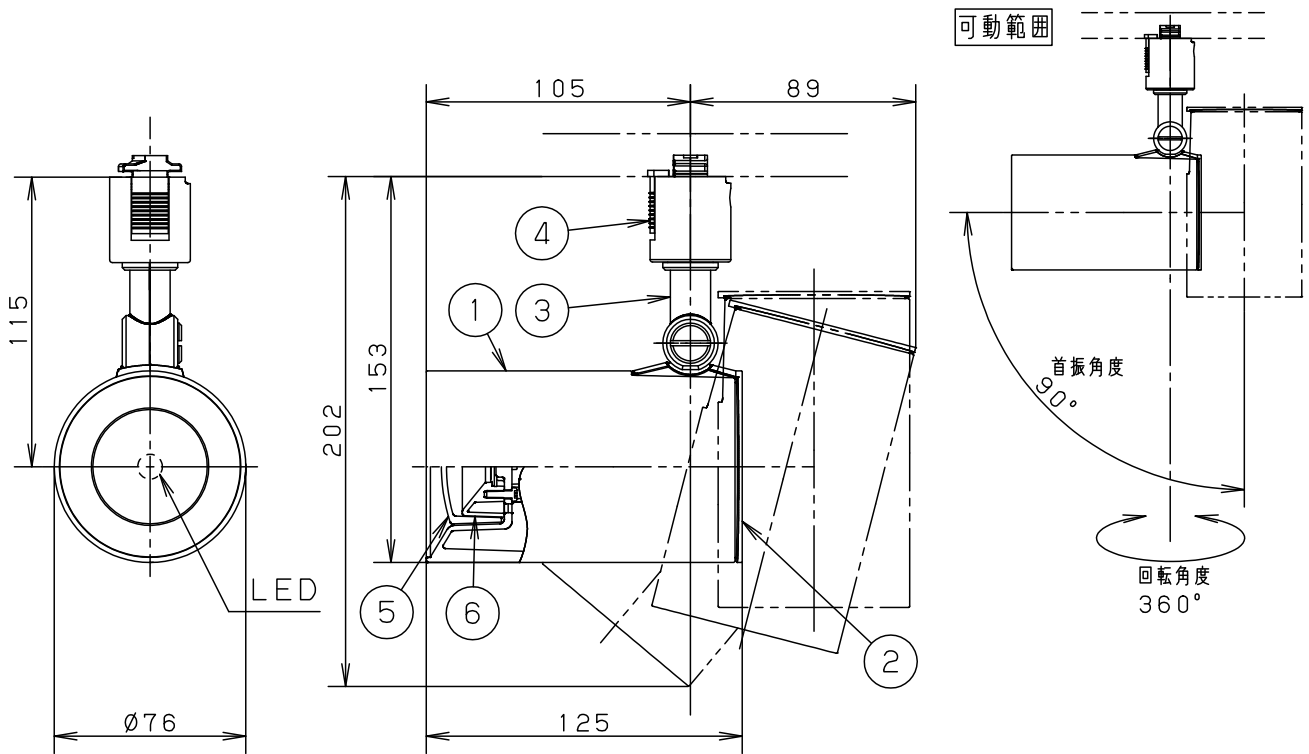

⚠ 注意：商品には寿命があります。詳細はCLX2021AAをご参照ください。

電源ユニット内蔵型・拡散タイプ

⚠ 安全に関するご注意

- 一般屋内用器具です。屋外や水気、湿気のある所では使用しないでください。絶縁不良による感電の原因となります。
- 天井面、壁面取付専用器具です。壁面および傾斜天井に取り付ける場合は、配線ダクトを必ず横向きに取り付けてください。指定外取り付けは火災、感電、落下によるけがの原因となります。
- 壁面の配線ダクトに取り付ける場合は、ダクトカバーを必ずご使用下さい。埃の侵入による火災の原因となります。
- 器具の取り付け間隔は15cm以上離してください。火災、落下によるけがの原因となります。
- ライトコントロール・遅れ消灯スイッチ・リモコンアダプタと組み合わせて使用しないでください。火災の原因となります。

- 照射物近接限度内にドア開閉範囲や家具などの可燃物が近づかないように考慮して取り付けてください。照射物の変色、火災の原因となります。

【照射物近接限度10cm】

- LEDを直視しないでください。目の痛みの原因になることがあります。

<使用上のご注意>

- この器具は配線ダクト専用器具です。必ずパナソニック製100V配線ダクトと組み合わせてご使用ください。
- LEDにはバラツキがあるため、同一品番でも商品ごとに発光色、明るさが異なる場合があります。
- ほたるスイッチと接続する場合は1回路につきスイッチ3個まででご使用ください。  
(4個以上のほたるスイッチと接続すると、スイッチを切にしても器具が消灯しないことがあります)
- この器具の近くでは電子錠などに使用する光高周波方式のリモコンが動作しない場合がごままれにありますので、ご注意ください。
- 器具の近くでは、ラジオやテレビなどの音響、映像機器に雑音が入る場合があります。

定格電圧	入力電流	消費電力						
AC100V	0.12A	6W	6	反 射 板	PBT樹脂	ホワイト	品 番	LGS1510VLE1
LED	温白色(3500K 高演色Ra95) 明るさ:60形電球1灯器具相当	5	カ バ ー	アクリル	乳白つや消し			
		4	ライティングプラグ		ホワイト			
器具質量	0.5kg	3	ア ー ム	PBT樹脂	ホワイト	備 考	前 田	
特記事項		2	支 持 具	PBT樹脂	ホワイト			
		1	セ ー ド	アルミダイカスト	ホワイトつや消し ポリエステル粉体塗装	前 田		
			部 番	部 品 名	材 質 ・ 素 材 厚	備 考	パナソニック株式会社	