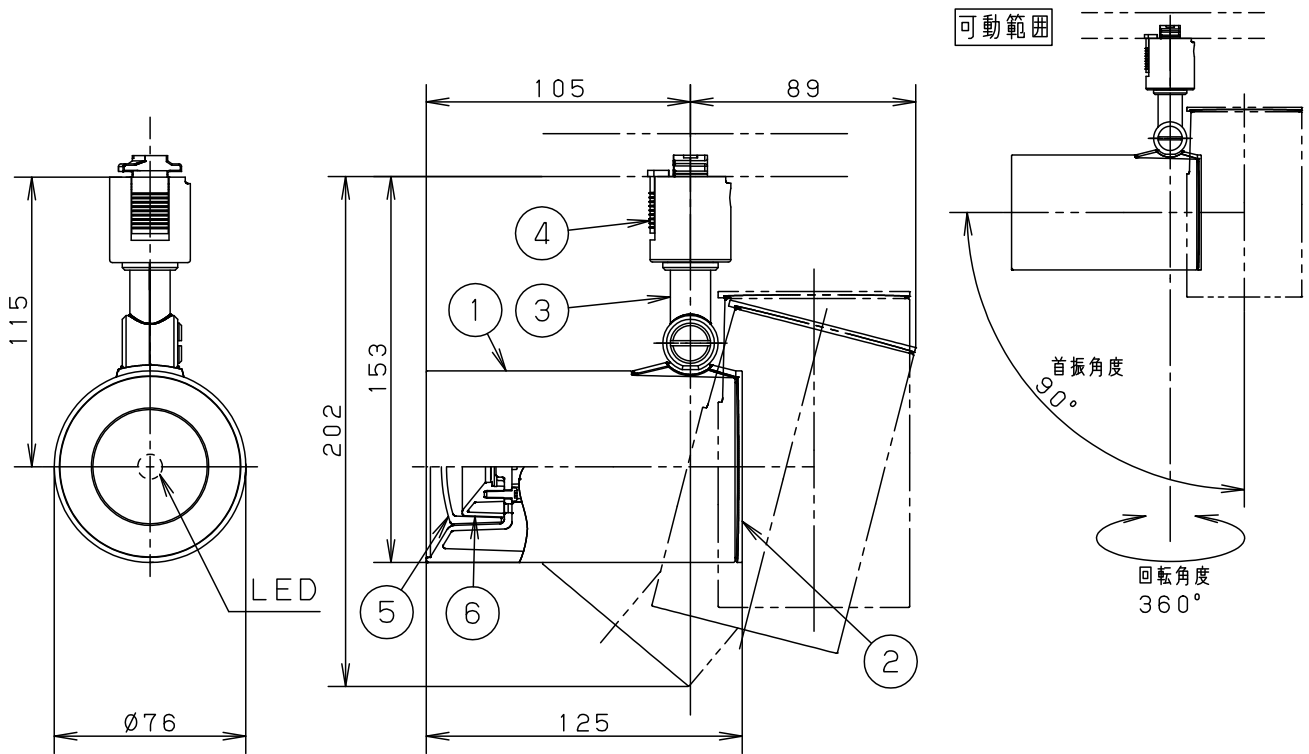

⚠ 注意：商品には寿命があります。詳細はCLX2021AAをご参照ください。

電源ユニット内蔵型・拡散タイプ

⚠ 安全に関するご注意

- 一般屋内用器具です。屋外や水気、湿気のある所では使用しないでください。絶縁不良による感電の原因となります。
- 天井面、壁面取付専用器具です。壁面および傾斜天井に取り付ける場合は、配線ダクトを必ず横向きに取り付けてください。指定外取り付けは火災、感電、落下によるけがの原因となります。
- 壁面の配線ダクトに取り付ける場合は、ダクトカバーを必ずご使用下さい。埃の侵入による火災の原因となります。
- 器具の取り付け間隔は15cm以上離してください。火災、落下によるけがの原因となります。
- ライトコントロール・遅れ消灯スイッチ・リモコンアダプタと組み合わせて使用しないでください。火災の原因となります。

- 照射物近接限度内にドア開閉範囲や家具などの可燃物が近づかないように考慮して取り付けてください。照射物の変色、火災の原因となります。

【照射物近接限度10cm】

- LEDを直視しないでください。目の痛みの原因になることがあります。

<使用上のご注意>

- この器具は配線ダクト専用器具です。必ずパナソニック製100V配線ダクトと組み合わせてご使用ください。
- LEDにはバラツキがあるため、同一品番でも商品ごとに発光色、明るさが異なる場合があります。
- ほたるスイッチと接続する場合は1回路につきスイッチ3個まででご使用ください。  
(4個以上のほたるスイッチと接続すると、スイッチを切にしても器具が消灯しないことがあります)
- この器具の近くでは電子錠などに使用する光高周波方式のリモコンが動作しない場合がごままれにありますので、ご注意ください。
- 器具の近くでは、ラジオやテレビなどの音響、映像機器に雑音が入る場合があります。