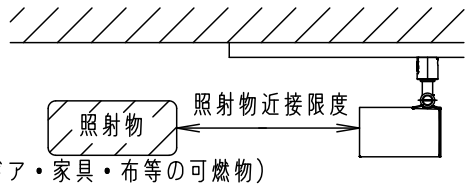

⚠ 注意：商品には寿命があります。詳細はCLX2021AAをご参照ください。

電源ユニット内蔵型・拡散タイプ

⚠ 安全に関するご注意

- 一般屋内用器具です。屋外や水気、湿気のある所では使用しないでください。絶縁不良による感電の原因となります。
- 天井面、壁面取付専用器具です。壁面および傾斜天井に取り付ける場合は、配線ダクトを必ず横向きに取り付けてください。指定外取り付けは火災、感電、落下によるけがの原因となります。
- 壁面の配線ダクトに取り付ける場合は、ダクトカバーを必ずご使用下さい。埃の侵入による火災の原因となります。
- 器具の取り付け間隔は15cm以上離してください。火災、落下によるけがの原因となります。
- ライトコントロール・遅れ消灯スイッチ・リモコンアダプタと組み合わせて使用しないでください。火災の原因となります。
- 照射物近接限度内にドア開閉範囲や家具などの可燃物が近づかないように考慮して取り付けてください。照射物の変色、火災の原因となります。

【照射物近接限度10cm】

- LEDを直視しないでください。目の痛みの原因になることがあります。

＜使用上のご注意＞

- この器具は配線ダクト専用器具です。必ずパナソニック製100V配線ダクトと組み合わせてご使用ください。
- LEDにはバラツキがあるため、同一品番でも商品ごとに発光色、明るさが異なる場合があります。
- ほたるスイッチと接続する場合は1回路につきスイッチ3個まででご使用ください。  
(4個以上のほたるスイッチと接続すると、スイッチを切にしても器具が消灯しないことがあります)
- この器具の近くでは電子錠などに使用する光高周波方式のリモコンが動作しない場合がごくまれにありますので、ご注意ください。
- 器具の近くでは、ラジオやテレビなどの音響、映像機器に雑音が入る場合があります。