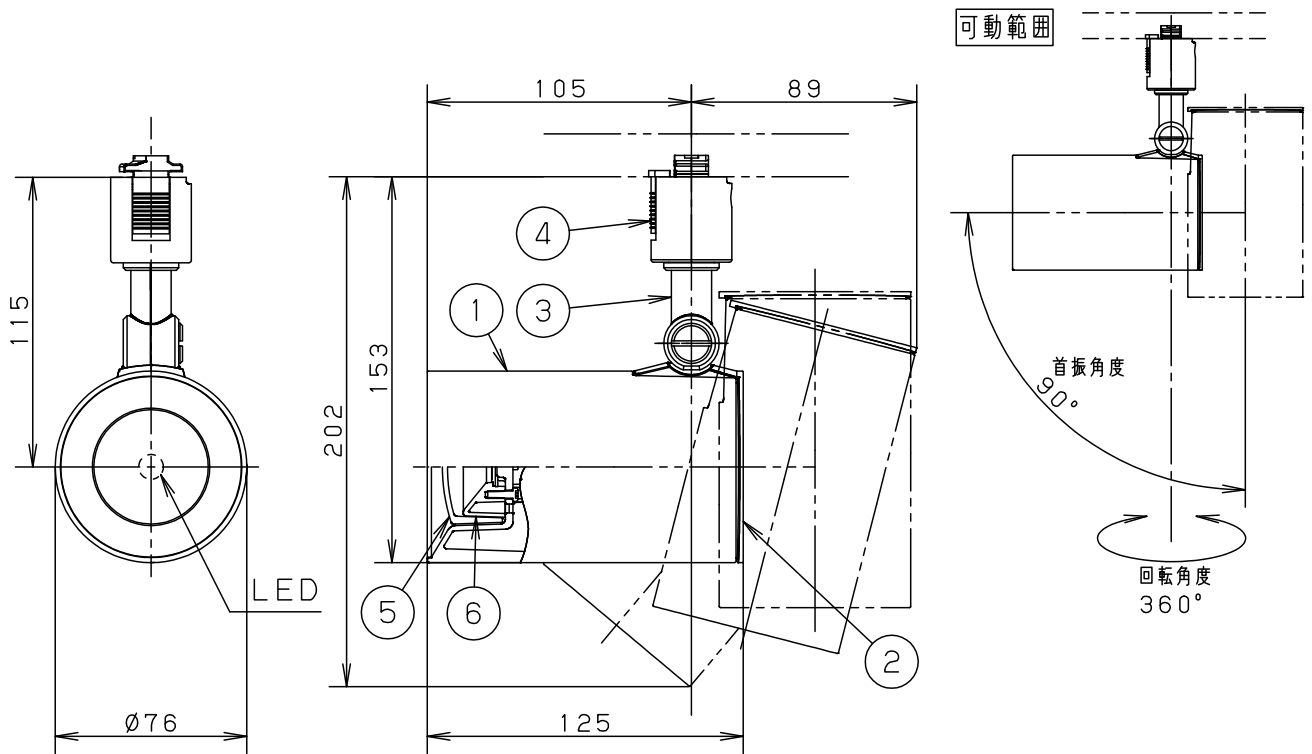

⚠ 注意：商品には寿命があります。詳細はCLX2021AAをご参照ください。

電源ユニット内蔵型・拡散タイプ

⚠ 安全に関するご注意

- 一般屋内用器具です。屋外や水気、湿気のある所では使用しないでください。絶縁不良による感電の原因となります。
- 天井面、壁面取付専用器具です。壁面および傾斜天井に取り付ける場合は、配線ダクトを必ず横向きに取り付けてください。指定外取り付けは火災、感電、落下によるけがの原因となります。
- 壁面の配線ダクトに取り付ける場合は、ダクトカバーを必ずご使用下さい。埃の侵入による火災の原因となります。
- 器具の取り付け間隔は15cm以上離してください。火災、落下によるけがの原因となります。
- ライトコントロール・遅れ消灯スイッチ・リモコンアダプタと組み合わせて使用しないでください。火災の原因となります。
- 照射物近接限度内にドア開閉範囲や家具などの可燃物が近づかないように考慮して取り付けてください。照射物の変色、火災の原因となります。

【照射物近接限度10cm】

- LEDを直視しないでください。目の痛みの原因になることがあります。

＜使用上のご注意＞

- この器具は配線ダクト専用器具です。必ずパナソニック製100V配線ダクトと組み合わせてご使用ください。
- LEDにはバラツキがあるため、同一品番でも商品ごとに発光色、明るさが異なる場合があります。
- ほたるスイッチと接続する場合は1回路につきスイッチ3個まででご使用ください。  
(4個以上のほたるスイッチと接続すると、スイッチを切にしても器具が消灯しないことがあります)
- この器具の近くでは電子錠などに使用する光高周波方式のリモコンが動作しない場合がごくまれにありますので、ご注意ください。
- 器具の近くでは、ラジオやテレビなどの音響、映像機器に雑音が入る場合があります。

定格電圧	入力電流	消費電力						
AC100V	0.12A	6W	6	反 射 板	PBT樹脂	ホワイト	品 番	LGS1511NLE1
LED	昼白色(5000K 高演色Ra95) 明るさ:60形電球1灯器具相当	5	カ バ ー	アクリル	乳白つや消し			
		4	ライティングプラグ		ブラック			
器具質量	0.5kg	3	ア ー ム	PBT樹脂	ブラック	備 考	前 田	
特記事項		2	支 持 具	PBT樹脂	ブラック			
		1	セ ー ド	アルミダイカスト	ブラックつや消し ポリエステル粉体塗装	前 田		
		部 番	部 品 名	材質・素材厚	備 考	パナソニック株式会社		