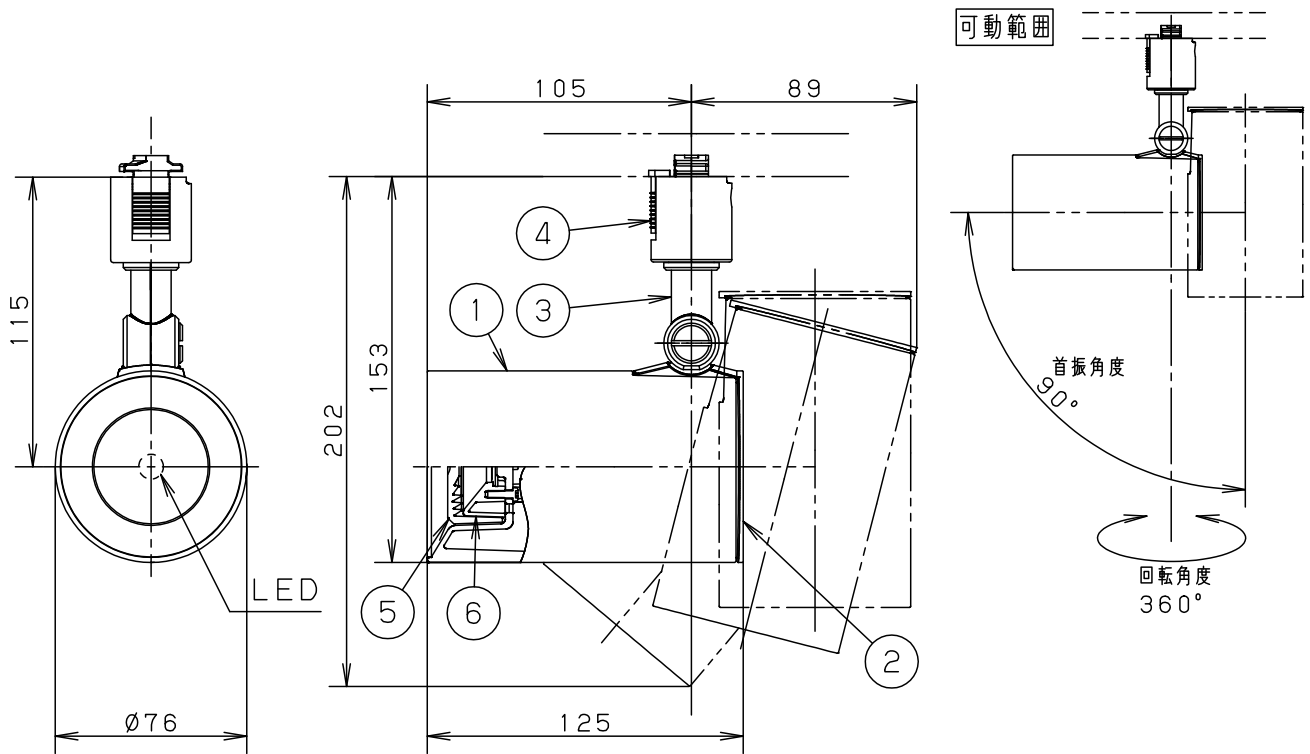

⚠ 注意：商品には寿命があります。詳細はCLX2021AAをご参照ください。

電源ユニット内蔵型・集光タイプ

⚠ 安全に関するご注意

- 一般屋内用器具です。屋外や水気、湿気のある所では使用しないでください。絶縁不良による感電の原因となります。
- 天井面、壁面取付専用器具です。壁面および傾斜天井に取り付ける場合は、配線ダクトを必ず横向きに取り付けてください。指定外取り付けは火災、感電、落下によるけがの原因となります。
- 壁面の配線ダクトに取り付ける場合は、ダクトカバーを必ずご使用下さい。埃の侵入による火災の原因となります。
- 器具の取り付け間隔は15cm以上離してください。火災、落下によるけがの原因となります。
- ライトコントロール・遅れ消灯スイッチ・リモコンアダプタと組み合わせて使用しないでください。火災の原因となります。

- 照射物近接限度内にドア開閉範囲や家具などの可燃物が近づかないように考慮して取り付けてください。照射物の変色、火災の原因となります。

【照射物近接限度10cm】

- LEDを直視しないでください。目の痛みの原因になることがあります。

<使用上のご注意>

- この器具は配線ダクト専用器具です。必ずパナソニック製100V配線ダクトと組み合わせてご使用ください。
- LEDにはバラツキがあるため、同一品番でも商品ごとに発光色、明るさが異なる場合があります。
- ほたるスイッチと接続する場合は1回路につきスイッチ3個まででご使用ください。
(4個以上のほたるスイッチと接続すると、スイッチを切にしても器具が消灯しないことがあります)
- この器具の近くでは電子錠などに使用する光高周波方式のリモコンが動作しない場合がごくまれにありますので、ご注意ください。
- 器具の近くでは、ラジオやテレビなどの音響、映像機器に雑音が入る場合があります。

定格電圧	入力電流	消費電力						
AC100V	0.10A	4.5W	6	反 射 板	PBT樹脂	ホワイト	品 番	LGS1521NLE1
LED	昼白色 (5000K Ra83) 明るさ: 60形ダイケール電球 1灯器具相当		5	レ ン ズ	アクリル	透明		
			4	ライティングプラグ		ブラック		
器具質量	0.5kg		3	ア ー ム	PBT樹脂	ブラック	箇 田	前 田
特記事項			2	支 持 具	PBT樹脂	ブラック		
			1	セ ー ド	アルミダイカスト	ブラックつや消し ポリエステル粉体塗装		
			部 番	部 品 名	材質・素材厚	備 考	パナソニック株式会社	