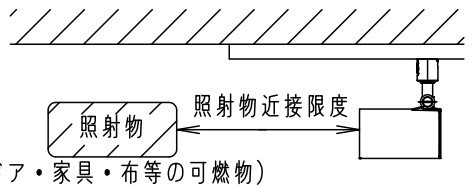

⚠ 注意：商品には寿命があります。詳細はCLX2021AAをご参照ください。

電源ユニット内蔵型・集光タイプ

⚠ 安全に関するご注意

- 一般屋内用器具です。屋外や水気、湿気のある所では使用しないでください。絶縁不良による感電の原因となります。
- 天井面、壁面取付専用器具です。壁面および傾斜天井に取り付ける場合は、配線ダクトを必ず横向きに取り付けてください。指定外取り付けは火災、感電、落下によるけがの原因となります。
- 壁面の配線ダクトに取り付ける場合は、ダクトカバーを必ずご使用下さい。埃の侵入による火災の原因となります。
- 器具の取り付け間隔は15cm以上離してください。火災、落下によるけがの原因となります。
- ライトコントロール・遅れ消灯スイッチ・リモコンアダプタと組み合わせて使用しないでください。火災の原因となります。

- 照射物近接限度内にドア開閉範囲や家具などの可燃物が近づかないように考慮して取り付けてください。照射物の変色、火災の原因となります。

【照射物近接限度10cm】

- LEDを直視しないでください。目の痛みの原因になることがあります。

<使用上のご注意>

- この器具は配線ダクト専用器具です。必ずパナソニック製100V配線ダクトと組み合わせてご使用ください。
- LEDにはバラツキがあるため、同一品番でも商品ごとに発光色、明るさが異なる場合があります。
- ほたるスイッチと接続する場合は1回路につきスイッチ3個まででご使用ください。
(4個以上のほたるスイッチと接続すると、スイッチを切にしても器具が消灯しないことがあります)
- この器具の近くでは電子錠などに使用する光高周波方式のリモコンが動作しない場合がごくまれにありますので、ご注意ください。
- 器具の近くでは、ラジオやテレビなどの音響、映像機器に雑音が入る場合があります。