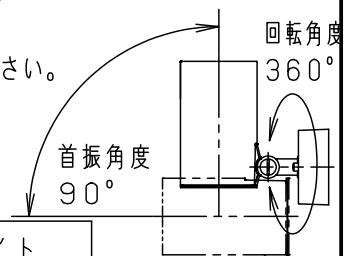

可動範囲

定格電圧	入力電流	消費電力	7	反 射 板	PBT樹脂	ホワイト	品 番 LGS3010NLB1
AC100V	0.10A	9.9W	6	カ バ ー	アクリル	乳白つや消し	
LED	昼白色(5000K 高演色Ra95) 明るさ:100形電球1灯器具相当	5	取 付 板	亜鉛鋼板(t1.2)			
			4	フ ラ ン ジ	PBT樹脂	ホワイト	
器具質量	0.6kg	3	ア ー ム	PBT樹脂	ホワイト		
特記事項		2	支 持 具	PBT樹脂	ホワイト	菌 前 田 田	
		1	セ ー ド	アルミダイカスト	ホワイトつや消し ポリエステル粉体塗装		
部 番	部 品 名	材 質 ・ 素 材 厚	備 考	パナソニック株式会社