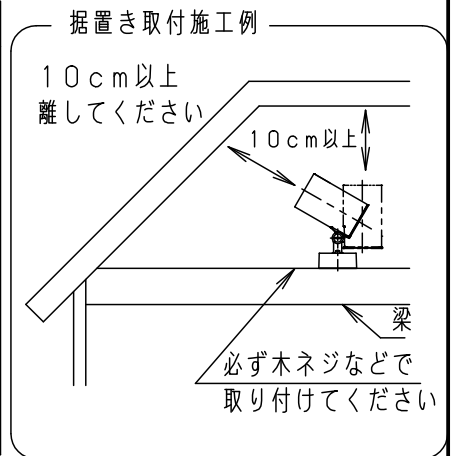

⚠ 注意：商品には寿命があります。詳細はCLX2021AAをご参照ください。

電源ユニット内蔵型・拡散タイプ

⚠ 安全に関するご注意

- 一般屋内用器具です。屋外や水気、湿気のある所では使用しないでください。絶縁不良による感電の原因となります。
- 天井面、壁面、据置取付兼用（床面据置き不可）器具です。指定外取り付けは火災の原因となります。
- 照射物近接限度内にドア開閉範囲や家具などの可燃物が近づかないように考慮して取り付けください。照射物の変色、火災の原因となります。【照射物近接限度10cm】
- LEDを直視しないでください。（ドア・家具・布等の可燃物）目の痛みの原因になることがあります。
- 起動方式L日対応以外のライトコントロール・遅れ消灯スイッチ・リモコンアダプタと組み合わせて使用しないでください。火災の原因となります。