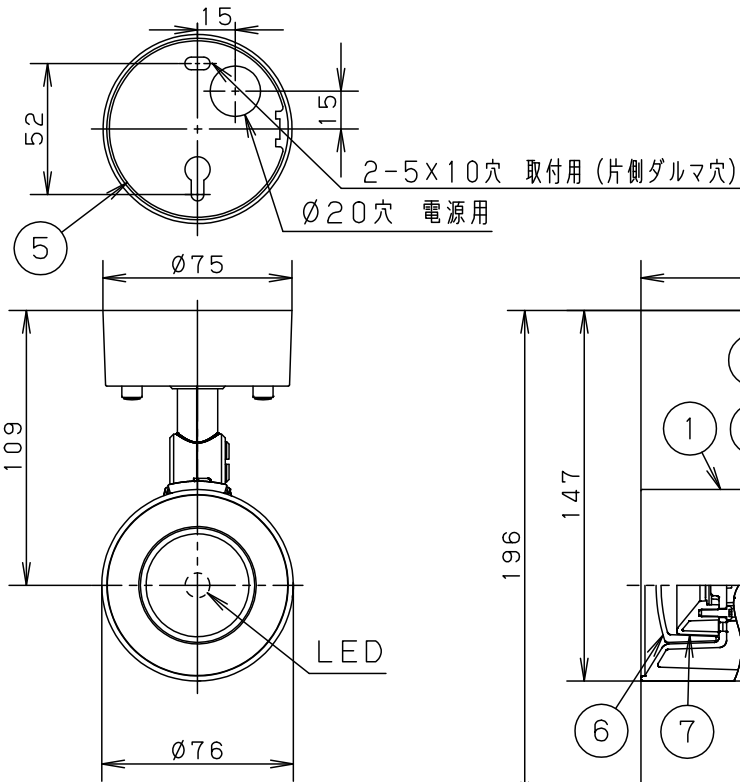

⚠ 注意：商品には寿命があります。詳細はCLX2021AAをご参照ください。

電源ユニット内蔵型・拡散タイプ

⚠ 安全に関するご注意

- 一般屋内用器具です。屋外や水気、湿気のある所では使用しないでください。絶縁不良による感電の原因となります。
- 天井面、壁面、据置取付兼用（床面据置き不可）器具です。指定外取り付けは火災の原因となります。
- 照射物近接限度内にドア開閉範囲や家具などの可燃物が近づかないように考慮して取り付けください。照射物の変色、火災の原因となります。【照射物近接限度10cm】
- LEDを直視しないでください。（ドア・家具・布等の可燃物）目の痛みの原因になることがあります。
- 起動方式L日対応以外のライトコントロール・遅れ消灯スイッチ・リモコンアダプタと組み合わせて使用しないでください。火災の原因となります。

可動範囲

定格電圧	入力電流	消費電力	7	反 射 板	PBT樹脂	ホワイト	品 番 LGS3010NLB1
AC100V	0.10A	9.9W	6	カ バ ー	アクリル	乳白つや消し	
LED	昼白色(5000K 高演色Ra95) 明るさ:100形電球1灯器具相当	5	取 付 板	亜鉛鋼板(t1.2)			
			4	フ ラ ン ジ	PBT樹脂	ホワイト	
器具質量	0.6kg	3	ア ー ム	PBT樹脂	ホワイト		
特記事項		2	支 持 具	PBT樹脂	ホワイト	菌 前 田 田	
		1	セ ー ド	アルミダイカスト	ホワイトつや消し ポリエステル粉体塗装		
部 番	部 品 名	材 質 ・ 素 材 厚	備 考	パナソニック株式会社			