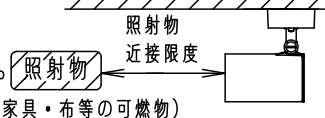

【照射物近接限度10cm】

据置き取付施工例

<使用上のご注意>

- ・LEDにはバラツキがあるため、同一品番でも商品ごとに発光色、明るさが異なる場合があります。
- ・はたるスイッチと接続する場合は1回路につきスイッチ3個まででご使用ください。（4個以上のはたるスイッチと接続すると、スイッチを切にしても器具が消灯しないことがあります）
- ・この器具の近くでは電子錠などに使用する光高周波方式のリモコンが動作しない場合がごくまれにありますので、ご注意ください。
- ・器具の近くでは、ラジオやテレビなどの音響、映像機器に雑音が入る場合があります。