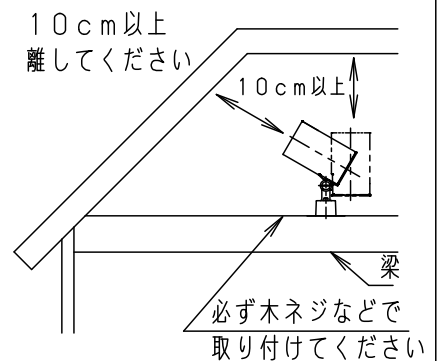

【照射物近接限度10cm】

据置き取付施工例

<使用上のご注意>

- ・LEDにはバラツキがあるため、同一品番でも商品ごとに発光色、明るさが異なる場合があります。
- ・はたるスイッチと接続する場合は1回路につきスイッチ3個まででご使用ください。（4個以上のはたるスイッチと接続すると、スイッチを切にしても器具が消灯しないことがあります）
- ・この器具の近くでは電子錠などに使用する光高周波方式のリモコンが動作しない場合がごくまれにありますので、ご注意ください。
- ・器具の近くでは、ラジオやテレビなどの音響、映像機器に雑音が入る場合があります。