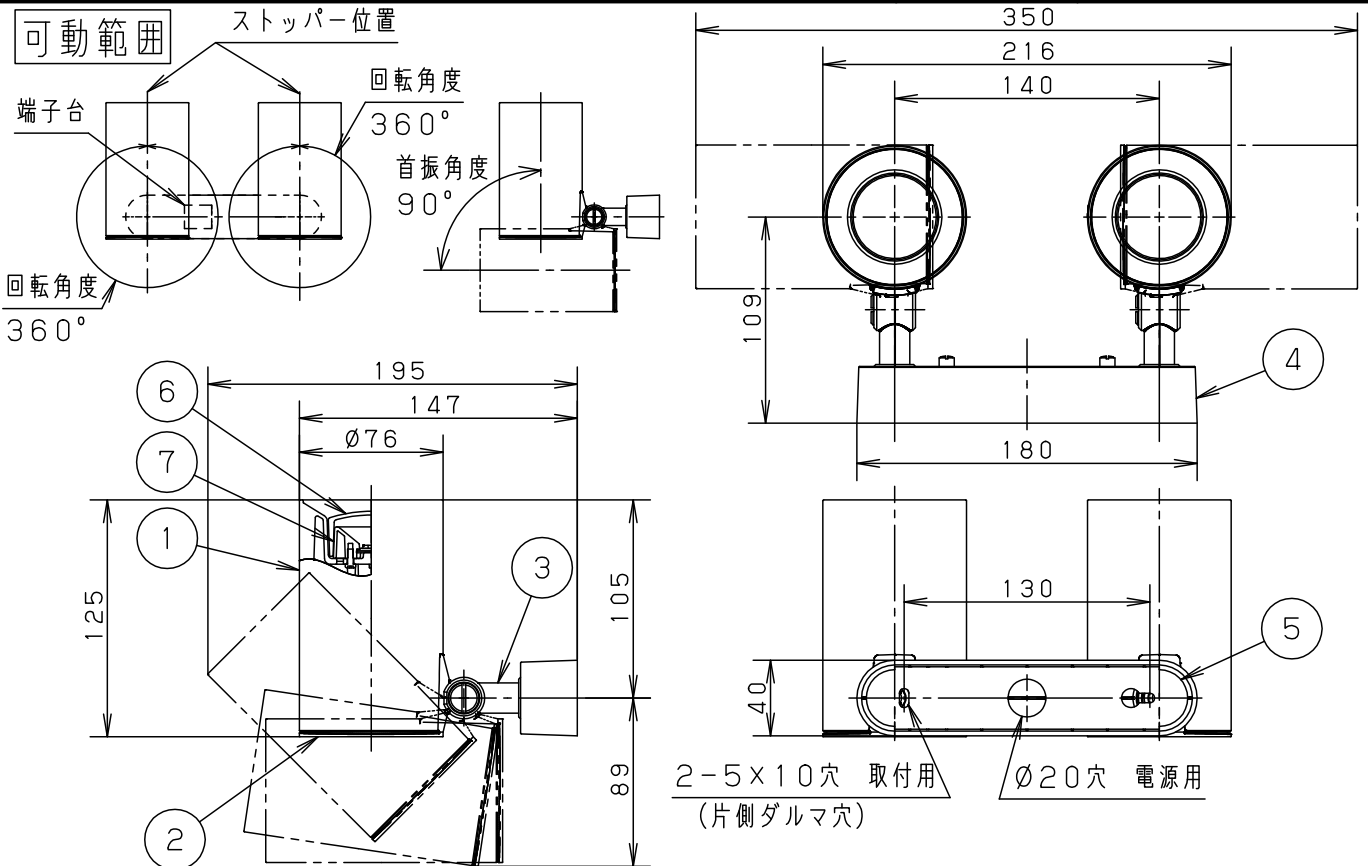

⚠ 注意：商品には寿命があります。詳細はCLX2021AAをご参照ください。

グリーン購入法適合

電源ユニット内蔵型・拡散タイプ

⚠ 安全に関するご注意

- ・一般屋内用器具です。屋外や水気、湿気のある所では使用しないでください。絶縁不良による感電の原因となります。
- ・天井面、壁面、据置取付兼用（床面据置き不可）器具です。指定外取り付けは火災の原因となります。
- ・照射物近接限度内にドア開閉範囲や家具などの可燃物が近づかないように考慮して取り付けてください。照射物の変色、火災の原因となります。
- ・LEDを直視しないでください。目の痛みの原因になることがあります。
- ・ライトコントロール・遅れ消灯スイッチ・リモコンアダプタと組み合わせて使用しないでください。火災の原因となります。

【照射物近接限度10cm】