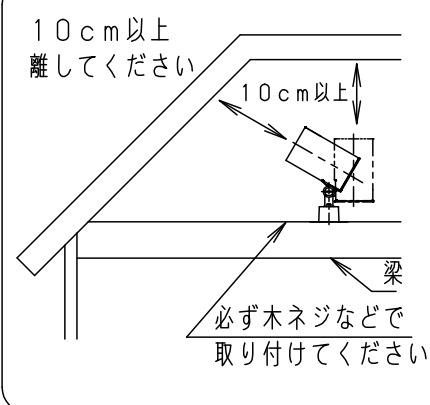

【照射物近接限度10cm】

据置き取付施工例

<使用上のご注意>

- LEDにはバラツキがあるため、同一品番でも商品ごとに発光色、明るさが異なる場合があります。
- ほたるスイッチと接続する場合は1回路につきスイッチ3個まででご使用ください。（4個以上のはたるスイッチと接続すると、スイッチを切にしても器具が消灯しないことがあります）
- この器具の近くでは電子錠などに使用する光高周波方式のリモコンが動作しない場合がごくまれにありますので、ご注意ください。
- 器具の近くでは、ラジオやテレビなどの音響、映像機器に雑音が入る場合があります。