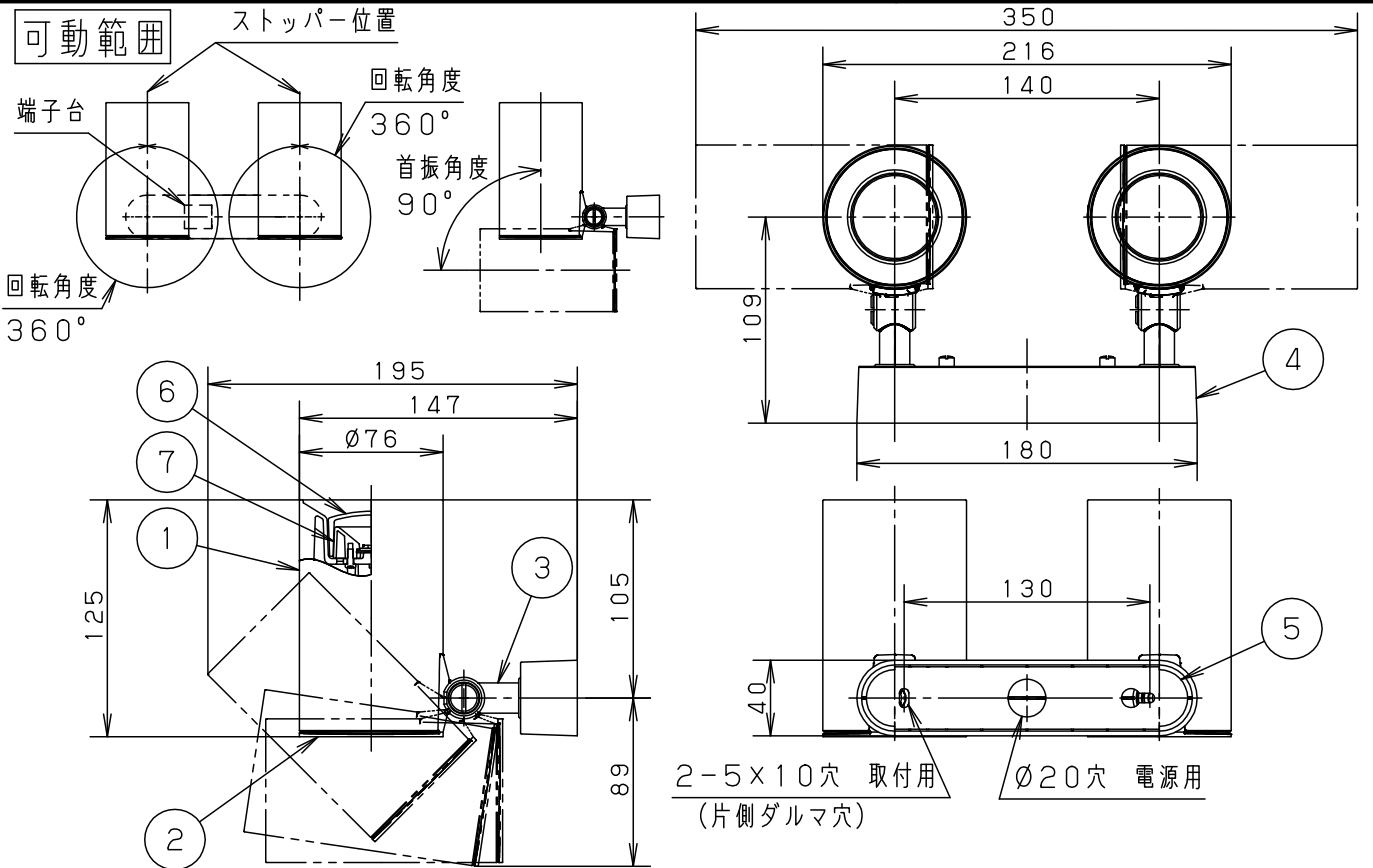

⚠ 注意：商品には寿命があります。詳細はCLX2021AAをご参照ください。

電源ユニット内蔵型・拡散タイプ

⚠ 安全に関するご注意

- 一般屋内用器具です。屋外や水気、湿気のある所では使用しないでください。絶縁不良による感電の原因となります。
- 天井面、壁面、据置取付兼用（床面据置き不可）器具です。指定外取り付けは火災の原因となります。
- 照射物近接限度内にドア開閉範囲や家具などの可燃物が近づかないように考慮して取り付けてください。照射物の変色、火災の原因となります。
- LEDを直視しないでください。目の痛みの原因になることがあります。
- ライトコントロール・遅れ消灯スイッチ・リモコンアダプタと組み合わせて使用しないでください。火災の原因となります。

【照射物近接限度10cm】