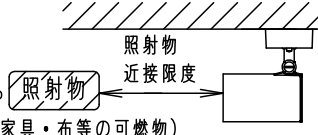

【照射物近接限度10cm】

据置き取付施工例

<使用上のご注意>

- LEDにはバラツキがあるため、同一品番でも商品ごとに発光色、明るさが異なる場合があります。
- ほたるスイッチと接続する場合は1回路につきスイッチ3個まででご使用ください。（4個以上のはたるスイッチと接続すると、スイッチを切にしても器具が消灯しないことがあります）
- この器具の近くでは電子錠などに使用する光高周波方式のリモコンが動作しない場合がごくまれにありますので、ご注意ください。
- 器具の近くでは、ラジオやテレビなどの音響、映像機器に雑音が入る場合があります。