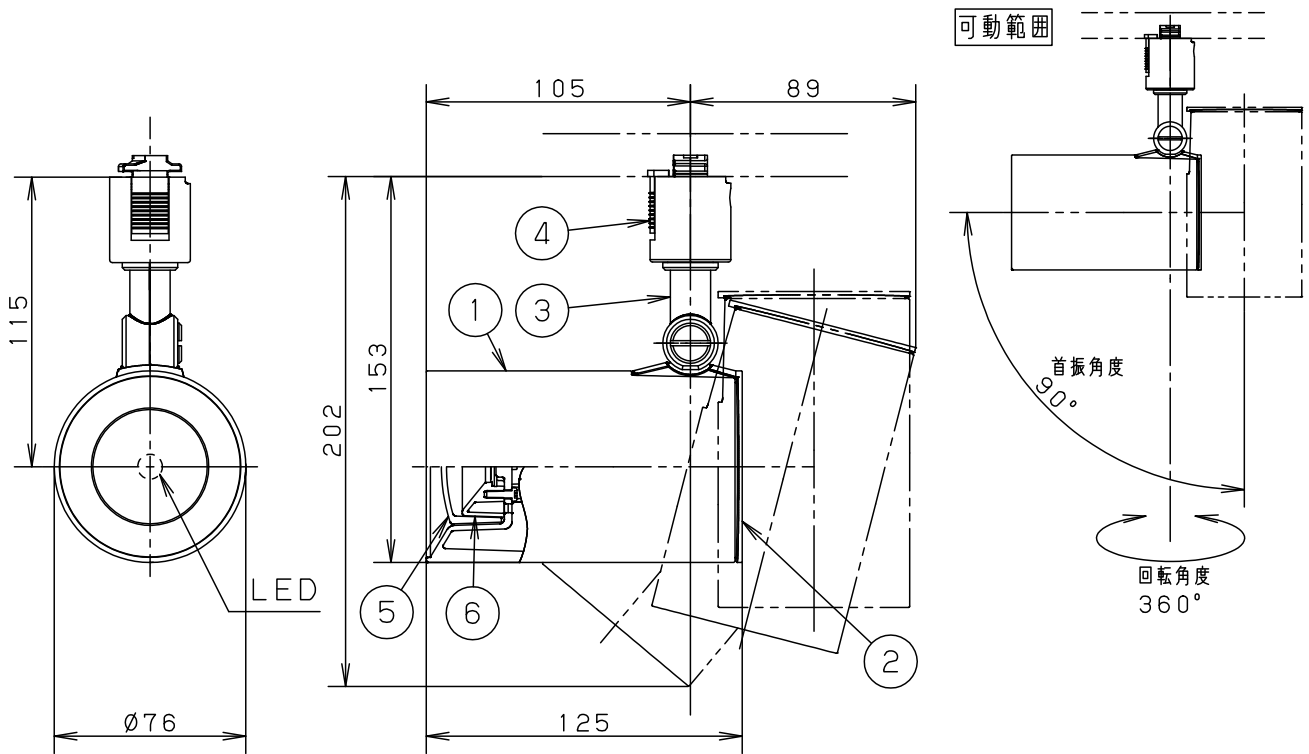

⚠ 注意：商品には寿命があります。詳細はCLX2021AAをご参照ください。

電源ユニット内蔵型・拡散タイプ

⚠ 安全に関するご注意

- 一般屋内用器具です。屋外や水気、湿気のある所では使用しないでください。絶縁不良による感電の原因となります。
- 天井面、壁面取付専用器具です。壁面および傾斜天井に取り付ける場合は、配線ダクトを必ず横向きに取り付けてください。指定外取り付けは火災、感電、落下によるけがの原因となります。
- 壁面の配線ダクトに取り付ける場合は、ダクトカバーを必ずご使用下さい。埃の侵入による火災の原因となります。
- 器具の取り付け間隔は15cm以上離してください。火災、落下によるけがの原因となります。
- ライトコントロール・遅れ消灯スイッチ・リモコンアダプタと組み合わせて使用しないでください。火災の原因となります。

- 照射物近接限度内にドア開閉範囲や家具などの可燃物が近づかないように考慮して取り付けてください。照射物の変色、火災の原因となります。

【照射物近接限度10cm】

- LEDを直視しないでください。目の痛みの原因になることがあります。

<使用上のご注意>

- この器具は配線ダクト専用器具です。必ずパナソニック製100V配線ダクトと組み合わせてご使用ください。
- LEDにはバラツキがあるため、同一品番でも商品ごとに発光色、明るさが異なる場合があります。
- ほたるスイッチと接続する場合は1回路につきスイッチ3個まででご使用ください。  
(4個以上のほたるスイッチと接続すると、スイッチを切にしても器具が消灯しないことがあります)
- この器具の近くでは電子錠などに使用する光高周波方式のリモコンが動作しない場合がごままれにありますので、ご注意ください。
- 器具の近くでは、ラジオやテレビなどの音響、映像機器に雑音が入る場合があります。

定格電圧	入力電流	消費電力						
AC100V	0.16A	9.7W	6	反 射 板	PBT樹脂	ホワイト	品 番 LGS3510LLE1	
LED	電球色(2700K 高演色Ra95) 明るさ:100形電球1灯器具相当	5	カ バ ー	アクリル	乳白つや消し			
		4	ライティングプラグ		ホワイト			
器具質量	0.5kg	3	ア ー ム	PBT樹脂	ホワイト	備 考 ホワイトつや消し ポリエステル粉体塗装	菌 前 田 田	
特記事項		2	支 持 具	PBT樹脂	ホワイト			
		1	セ ー ド	アルミダイカスト				
			部 番	部 品 名	材質・素材厚	備 考	パナソニック株式会社	