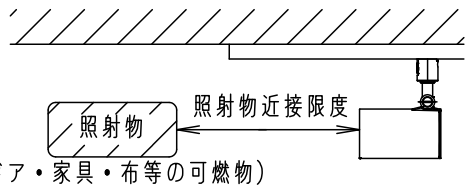

⚠ 注意：商品には寿命があります。詳細はCLX2021AAをご参照ください。

電源ユニット内蔵型・拡散タイプ

⚠ 安全に関するご注意

- 一般屋内用器具です。屋外や水気、湿気のある所では使用しないでください。絶縁不良による感電の原因となります。
- 天井面、壁面取付専用器具です。壁面および傾斜天井に取り付ける場合は、配線ダクトを必ず横向きに取り付けてください。指定外取り付けは火災、感電、落下によるけがの原因となります。
- 壁面の配線ダクトに取り付ける場合は、ダクトカバーを必ずご使用下さい。埃の侵入による火災の原因となります。
- 器具の取り付け間隔は15cm以上離してください。火災、落下によるけがの原因となります。
- ライトコントロール・遅れ消灯スイッチ・リモコンアダプタと組み合わせて使用しないでください。火災の原因となります。

- 照射物近接限度内にドア開閉範囲や家具などの可燃物が近づかないように考慮して取り付けてください。照射物の変色、火災の原因となります。

【照射物近接限度10cm】

- LEDを直視しないでください。目の痛みの原因になることがあります。

<使用上のご注意>

- この器具は配線ダクト専用器具です。必ずパナソニック製100V配線ダクトと組み合わせてご使用ください。
- LEDにはバラツキがあるため、同一品番でも商品ごとに発光色、明るさが異なる場合があります。
- ほたるスイッチと接続する場合は1回路につきスイッチ3個まででご使用ください。  
(4個以上のほたるスイッチと接続すると、スイッチを切にしても器具が消灯しないことがあります)
- この器具の近くでは電子錠などに使用する光高周波方式のリモコンが動作しない場合がごままれにありますので、ご注意ください。
- 器具の近くでは、ラジオやテレビなどの音響、映像機器に雑音が入る場合があります。