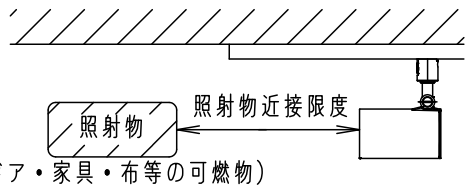

⚠ 注意：商品には寿命があります。詳細はCLX2021AAをご参照ください。

電源ユニット内蔵型・拡散タイプ

⚠ 安全に関するご注意

- 一般屋内用器具です。屋外や水気、湿気のある所では使用しないでください。絶縁不良による感電の原因となります。
- 天井面、壁面取付専用器具です。壁面および傾斜天井に取り付ける場合は、配線ダクトを必ず横向きに取り付けてください。指定外取り付けは火災、感電、落下によるけがの原因となります。
- 壁面の配線ダクトに取り付ける場合は、ダクトカバーを必ずご使用下さい。埃の侵入による火災の原因となります。
- 器具の取り付け間隔は15cm以上離してください。火災、落下によるけがの原因となります。
- ライトコントロール・遅れ消灯スイッチ・リモコンアダプタと組み合わせて使用しないでください。火災の原因となります。

- 照射物近接限度内にドア開閉範囲や家具などの可燃物が近づかないように考慮して取り付けてください。照射物の変色、火災の原因となります。

【照射物近接限度10cm】

- LEDを直視しないでください。目の痛みの原因になることがあります。

<使用上のご注意>

- この器具は配線ダクト専用器具です。必ずパナソニック製100V配線ダクトと組み合わせてご使用ください。
- LEDにはバラツキがあるため、同一品番でも商品ごとに発光色、明るさが異なる場合があります。
- ほたるスイッチと接続する場合は1回路につきスイッチ3個まででご使用ください。  
(4個以上のほたるスイッチと接続すると、スイッチを切にしても器具が消灯しないことがあります)
- この器具の近くでは電子錠などに使用する光高周波方式のリモコンが動作しない場合がごまれにありますので、ご注意ください。
- 器具の近くでは、ラジオやテレビなどの音響、映像機器に雑音が入る場合があります。