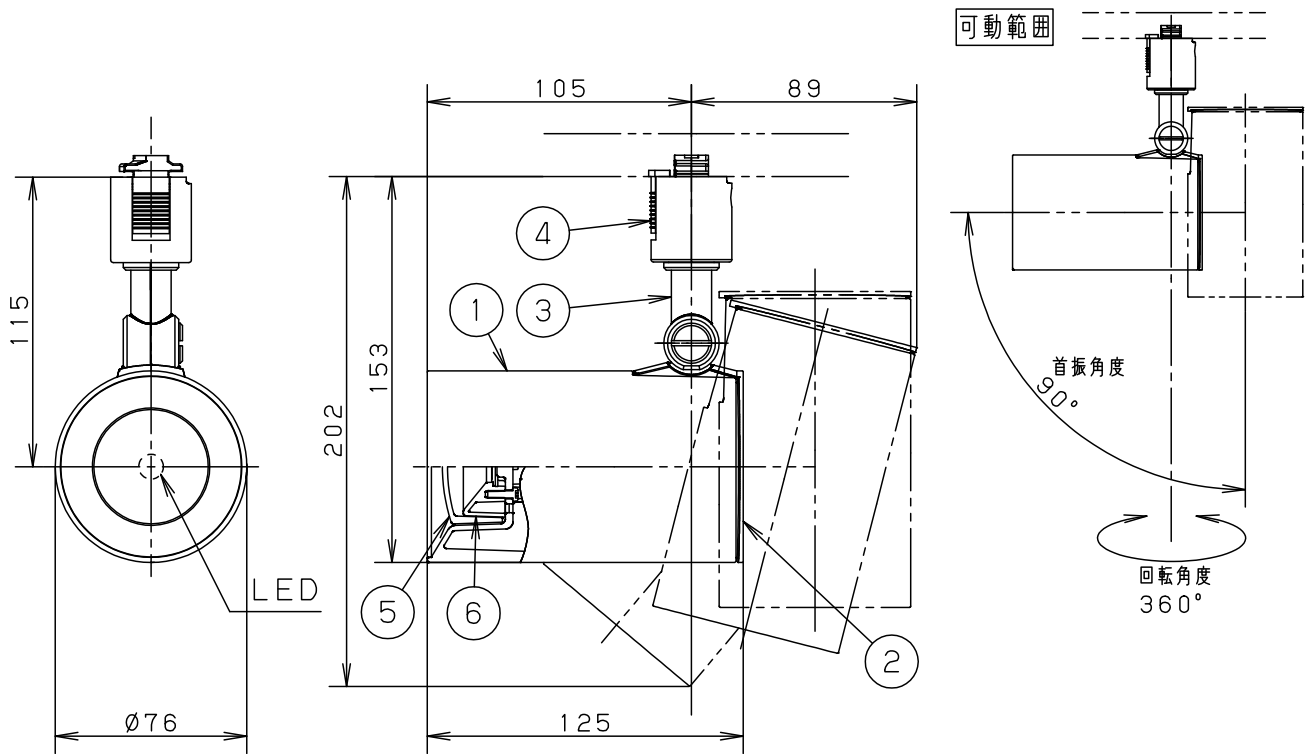

⚠ 注意：商品には寿命があります。詳細はCLX2021AAをご参照ください。

電源ユニット内蔵型・拡散タイプ

⚠ 安全に関するご注意

- 一般屋内用器具です。屋外や水気、湿気のある所では使用しないでください。絶縁不良による感電の原因となります。
- 天井面、壁面取付専用器具です。壁面および傾斜天井に取り付ける場合は、配線ダクトを必ず横向きに取り付けてください。指定外取り付けは火災、感電、落下によるけがの原因となります。
- 壁面の配線ダクトに取り付ける場合は、ダクトカバーを必ずご使用下さい。埃の侵入による火災の原因となります。
- 器具の取り付け間隔は15cm以上離してください。火災、落下によるけがの原因となります。
- ライトコントロール・遅れ消灯スイッチ・リモコンアダプタと組み合わせて使用しないでください。火災の原因となります。

- 照射物近接限度内にドア開閉範囲や家具などの可燃物が近づかないように考慮して取り付けてください。照射物の変色、火災の原因となります。

【照射物近接限度10cm】

- LEDを直視しないでください。目の痛みの原因になることがあります。

<使用上のご注意>

- この器具は配線ダクト専用器具です。必ずパナソニック製100V配線ダクトと組み合わせてご使用ください。
- LEDにはバラツキがあるため、同一品番でも商品ごとに発光色、明るさが異なる場合があります。
- ほたるスイッチと接続する場合は1回路につきスイッチ3個まででご使用ください。  
(4個以上のほたるスイッチと接続すると、スイッチを切にしても器具が消灯しないことがあります)
- この器具の近くでは電子錠などに使用する光高周波方式のリモコンが動作しない場合がごまれにありますので、ご注意ください。
- 器具の近くでは、ラジオやテレビなどの音響、映像機器に雑音が入る場合があります。

定格電圧	入力電流	消費電力						
AC100V	0.16A	9.7W	6	反 射 板	PBT樹脂	ホワイト	品 番 LGS3510NLE1	前 田
LED	昼白色(5000K 高演色Ra95) 明るさ:100形電球1灯器具相当	5	カ バ ー	アクリル	乳白つや消し			
		4	ライティングプラグ		ホワイト			
器具質量	0.5kg	3	ア ー ム	PBT樹脂	ホワイト	備 考 ホワイトつや消し ポリエステル粉体塗装	前 田	
特記事項		2	支 持 具	PBT樹脂	ホワイト			
		1	セ ー ド	アルミダイカスト				
			部 番	部 品 名	材質・素材厚	備 考	パナソニック株式会社	