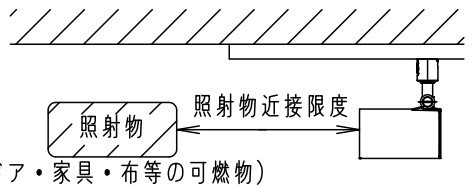

⚠ 注意：商品には寿命があります。詳細はCLX2021AAをご参照ください。

電源ユニット内蔵型・拡散タイプ

⚠ 安全に関するご注意

- 一般屋内用器具です。屋外や水気、湿気のある所では使用しないでください。絶縁不良による感電の原因となります。
- 天井面、壁面取付専用器具です。壁面および傾斜天井に取り付ける場合は、配線ダクトを必ず横向きに取り付けてください。指定外取り付けは火災、感電、落下によるけがの原因となります。
- 壁面の配線ダクトに取り付ける場合は、ダクトカバーを必ずご使用下さい。埃の侵入による火災の原因となります。
- 器具の取り付け間隔は15cm以上離してください。火災、落下によるけがの原因となります。
- ライトコントロール・遅れ消灯スイッチ・リモコンアダプタと組み合わせて使用しないでください。火災の原因となります。

- 照射物近接限度内にドア開閉範囲や家具などの可燃物が近づかないように考慮して取り付けてください。照射物の変色、火災の原因となります。

【照射物近接限度10cm】

- LEDを直視しないでください。目の痛みの原因になることがあります。

<使用上のご注意>

- この器具は配線ダクト専用器具です。必ずパナソニック製100V配線ダクトと組み合わせてご使用ください。
- LEDにはバラツキがあるため、同一品番でも商品ごとに発光色、明るさが異なる場合があります。
- ほたるスイッチと接続する場合は1回路につきスイッチ3個まででご使用ください。
(4個以上のほたるスイッチと接続すると、スイッチを切にしても器具が消灯しないことがあります)
- この器具の近くでは電子錠などに使用する光高周波方式のリモコンが動作しない場合がごくまれにありますので、ご注意ください。
- 器具の近くでは、ラジオやテレビなどの音響、映像機器に雑音が入る場合があります。