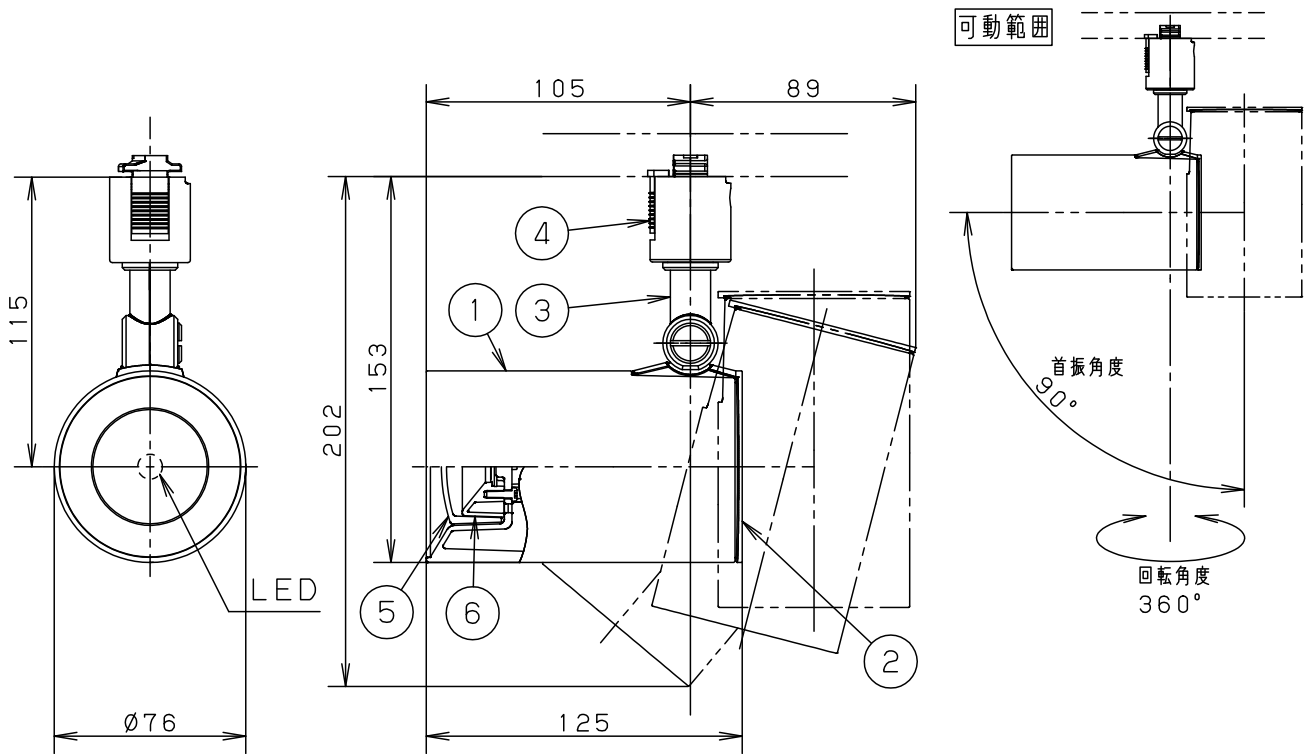

⚠ 注意：商品には寿命があります。詳細はCLX2021AAをご参照ください。

電源ユニット内蔵型・拡散タイプ

⚠ 安全に関するご注意

- 一般屋内用器具です。屋外や水気、湿気のある所では使用しないでください。絶縁不良による感電の原因となります。
- 天井面、壁面取付専用器具です。壁面および傾斜天井に取り付ける場合は、配線ダクトを必ず横向きに取り付けてください。指定外取り付けは火災、感電、落下によるけがの原因となります。
- 壁面の配線ダクトに取り付ける場合は、ダクトカバーを必ずご使用下さい。埃の侵入による火災の原因となります。
- 器具の取り付け間隔は15cm以上離してください。火災、落下によるけがの原因となります。
- ライトコントロール・遅れ消灯スイッチ・リモコンアダプタと組み合わせて使用しないでください。火災の原因となります。

- 照射物近接限度内にドア開閉範囲や家具などの可燃物が近づかないように考慮して取り付けてください。照射物の変色、火災の原因となります。

【照射物近接限度10cm】

- LEDを直視しないでください。目の痛みの原因になることがあります。

<使用上のご注意>

- この器具は配線ダクト専用器具です。必ずパナソニック製100V配線ダクトと組み合わせてご使用ください。
- LEDにはバラツキがあるため、同一品番でも商品ごとに発光色、明るさが異なる場合があります。
- ほたるスイッチと接続する場合は1回路につきスイッチ3個まででご使用ください。
(4個以上のほたるスイッチと接続すると、スイッチを切にしても器具が消灯しないことがあります)
- この器具の近くでは電子錠などに使用する光高周波方式のリモコンが動作しない場合がごくまれにありますので、ご注意ください。
- 器具の近くでは、ラジオやテレビなどの音響、映像機器に雑音が入る場合があります。

定格電圧	入力電流	消費電力						
AC100V	0.16A	9.7W	6	反 射 板	PBT樹脂	ホワイト	品 番 LGS3510VLE1	
LED	温白色(3500K 高演色Ra95) 明るさ:100形電球1灯器具相当	5	カ バ ー	アクリル	乳白つや消し			
		4	ライティングプラグ		ホワイト			
器具質量	0.5kg	3	ア ー ム	PBT樹脂	ホワイト	備 考 ホワイトつや消し ポリエステル粉体塗装	菌 前 田 田	
特記事項		2	支 持 具	PBT樹脂	ホワイト			
		1	セ ー ド	アルミダイカスト				
		部 番	部 品 名	材質・素材厚	備 考	パナソニック株式会社		