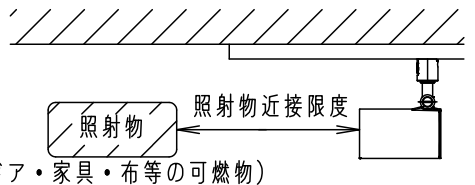

⚠ 注意：商品には寿命があります。詳細はCLX2021AAをご参照ください。

電源ユニット内蔵型・拡散タイプ

⚠ 安全に関するご注意

- 一般屋内用器具です。屋外や水気、湿気のある所では使用しないでください。絶縁不良による感電の原因となります。
- 天井面、壁面取付専用器具です。壁面および傾斜天井に取り付ける場合は、配線ダクトを必ず横向きに取り付けてください。指定外取り付けは火災、感電、落下によるけがの原因となります。
- 壁面の配線ダクトに取り付ける場合は、ダクトカバーを必ずご使用下さい。埃の侵入による火災の原因となります。
- 器具の取り付け間隔は15cm以上離してください。火災、落下によるけがの原因となります。
- ライトコントロール・遅れ消灯スイッチ・リモコンアダプタと組み合わせて使用しないでください。火災の原因となります。

- 照射物近接限度内にドア開閉範囲や家具などの可燃物が近づかないように考慮して取り付けてください。照射物の変色、火災の原因となります。

【照射物近接限度10cm】

- LEDを直視しないでください。目の痛みの原因になることがあります。

<使用上のご注意>

- この器具は配線ダクト専用器具です。必ずパナソニック製100V配線ダクトと組み合わせてご使用ください。
- LEDにはバラツキがあるため、同一品番でも商品ごとに発光色、明るさが異なる場合があります。
- ほたるスイッチと接続する場合は1回路につきスイッチ3個まででご使用ください。
(4個以上のほたるスイッチと接続すると、スイッチを切にしても器具が消灯しないことがあります)
- この器具の近くでは電子錠などに使用する光高周波方式のリモコンが動作しない場合がごままれにありますので、ご注意ください。
- 器具の近くでは、ラジオやテレビなどの音響、映像機器に雑音が入る場合があります。