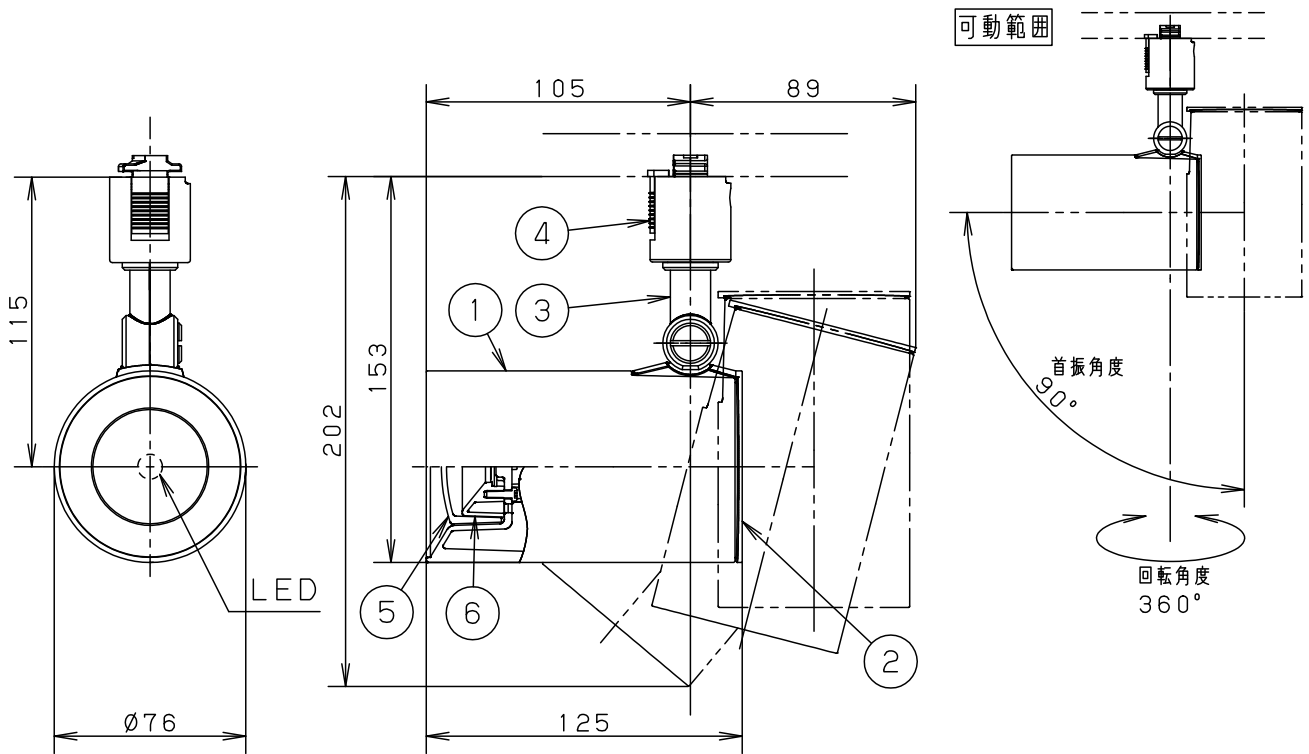

⚠ 注意：商品には寿命があります。詳細はCLX2021AAをご参照ください。

電源ユニット内蔵型・拡散タイプ

⚠ 安全に関するご注意

- 一般屋内用器具です。屋外や水気、湿気のある所では使用しないでください。絶縁不良による感電の原因となります。
- 天井面、壁面取付専用器具です。壁面および傾斜天井に取り付ける場合は、配線ダクトを必ず横向きに取り付けてください。指定外取り付けは火災、感電、落下によるけがの原因となります。
- 壁面の配線ダクトに取り付ける場合は、ダクトカバーを必ずご使用下さい。埃の侵入による火災の原因となります。
- 器具の取り付け間隔は15cm以上離してください。火災、落下によるけがの原因となります。
- ライトコントロール・遅れ消灯スイッチ・リモコンアダプタと組み合わせて使用しないでください。火災の原因となります。

- 照射物近接限度内にドア開閉範囲や家具などの可燃物が近づかないように考慮して取り付けてください。照射物の変色、火災の原因となります。

【照射物近接限度10cm】

- LEDを直視しないでください。目の痛みの原因になることがあります。

<使用上のご注意>

- この器具は配線ダクト専用器具です。必ずパナソニック製100V配線ダクトと組み合わせてご使用ください。
- LEDにはバラツキがあるため、同一品番でも商品ごとに発光色、明るさが異なる場合があります。
- ほたるスイッチと接続する場合は1回路につきスイッチ3個まででご使用ください。
(4個以上のほたるスイッチと接続すると、スイッチを切にしても器具が消灯しないことがあります)
- この器具の近くでは電子錠などに使用する光高周波方式のリモコンが動作しない場合がごままれにありますので、ご注意ください。
- 器具の近くでは、ラジオやテレビなどの音響、映像機器に雑音が入る場合があります。

定格電圧	入力電流	消費電力						
AC100V	0.16A	9.7W	6	反 射 板	PBT樹脂	ホワイト	品 番	LGS3511NLE1
LED	昼白色(5000K 高演色Ra95) 明るさ:100形電球1灯器具相当		5	カ バ ー	アクリル	乳白つや消し		
			4	ライティングプラグ		ブラック		
器具質量	0.5kg		3	ア ー ム	PBT樹脂	ブラック	備 考	パナソニック株式会社
特記事項			2	支 持 具	PBT樹脂	ブラック		
			1	セ ー ド	アルミダイカスト	ブラックつや消し ポリエステル粉体塗装		
			部 番	部 品 名	材質・素材厚	備 考		