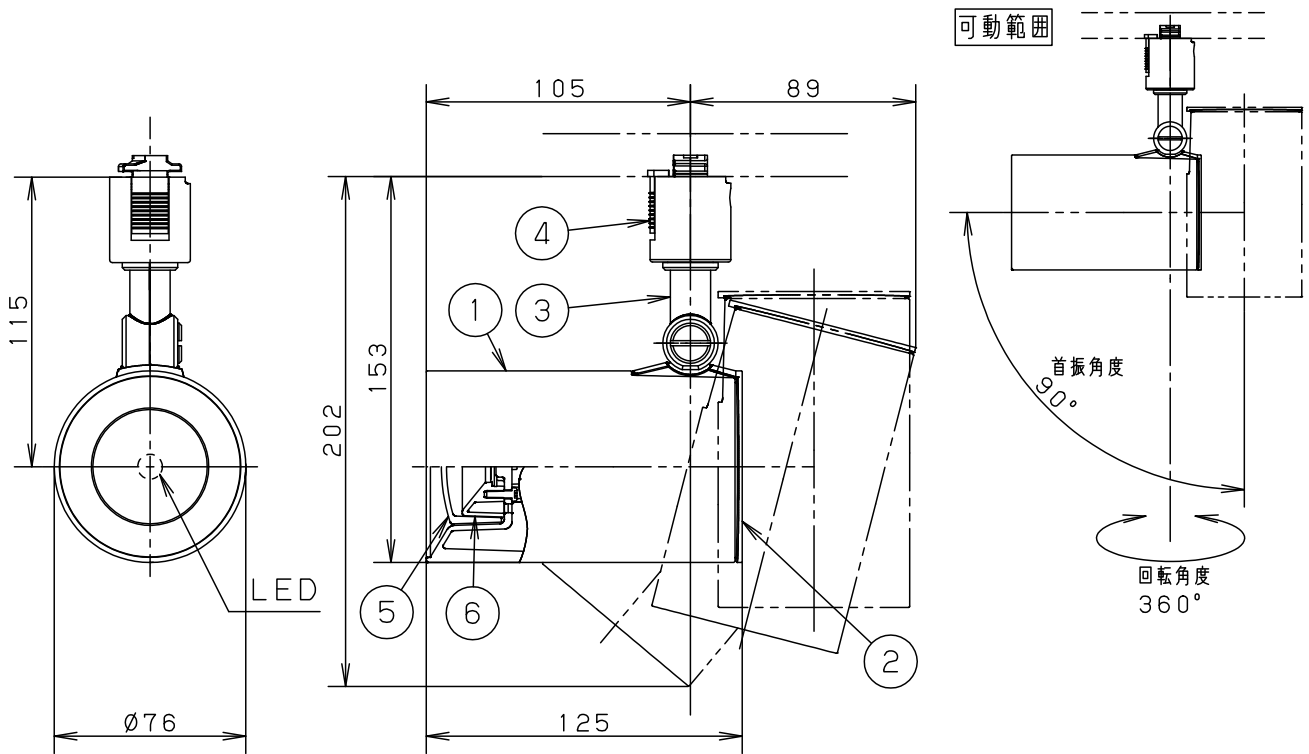

⚠ 注意：商品には寿命があります。詳細はCLX2021AAをご参照ください。

電源ユニット内蔵型・拡散タイプ

⚠ 安全に関するご注意

- 一般屋内用器具です。屋外や水気、湿気のある所では使用しないでください。絶縁不良による感電の原因となります。
- 天井面、壁面取付専用器具です。壁面および傾斜天井に取り付ける場合は、配線ダクトを必ず横向きに取り付けてください。指定外取り付けは火災、感電、落下によるけがの原因となります。
- 壁面の配線ダクトに取り付ける場合は、ダクトカバーを必ずご使用下さい。埃の侵入による火災の原因となります。
- 器具の取り付け間隔は15cm以上離してください。火災、落下によるけがの原因となります。
- ライトコントロール・遅れ消灯スイッチ・リモコンアダプタと組み合わせて使用しないでください。火災の原因となります。

- 照射物近接限度内にドア開閉範囲や家具などの可燃物が近づかないように考慮して取り付けてください。照射物の変色、火災の原因となります。

【照射物近接限度10cm】

- LEDを直視しないでください。目の痛みの原因になることがあります。

<使用上のご注意>

- この器具は配線ダクト専用器具です。必ずパナソニック製100V配線ダクトと組み合わせてご使用ください。
- LEDにはバラツキがあるため、同一品番でも商品ごとに発光色、明るさが異なる場合があります。
- ほたるスイッチと接続する場合は1回路につきスイッチ3個まででご使用ください。
(4個以上のほたるスイッチと接続すると、スイッチを切にしても器具が消灯しないことがあります)
- この器具の近くでは電子錠などに使用する光高周波方式のリモコンが動作しない場合がごままれにありますので、ご注意ください。
- 器具の近くでは、ラジオやテレビなどの音響、映像機器に雑音が入る場合があります。

定格電圧	入力電流	消費電力						
AC100V	0.16A	9.7W	6	反 射 板	PBT樹脂	ホワイト	品 番	LGS3511VLE1
LED	温白色(3500K 高演色Ra95) 明るさ:100形電球1灯器具相当		5	カ バ ー	アクリル	乳白つや消し		
			4	ライティングプラグ		ブラック		
器具質量	0.5kg		3	ア ー ム	PBT樹脂	ブラック	備 考	前 田
特記事項			2	支 持 具	PBT樹脂	ブラック		
			1	セ ー ド	アルミダイカスト	ブラックつや消し ポリエステル粉体塗装	前 田	
			部 番	部 品 名	材 質 ・ 素 材 厚	備 考	パナソニック株式会社	