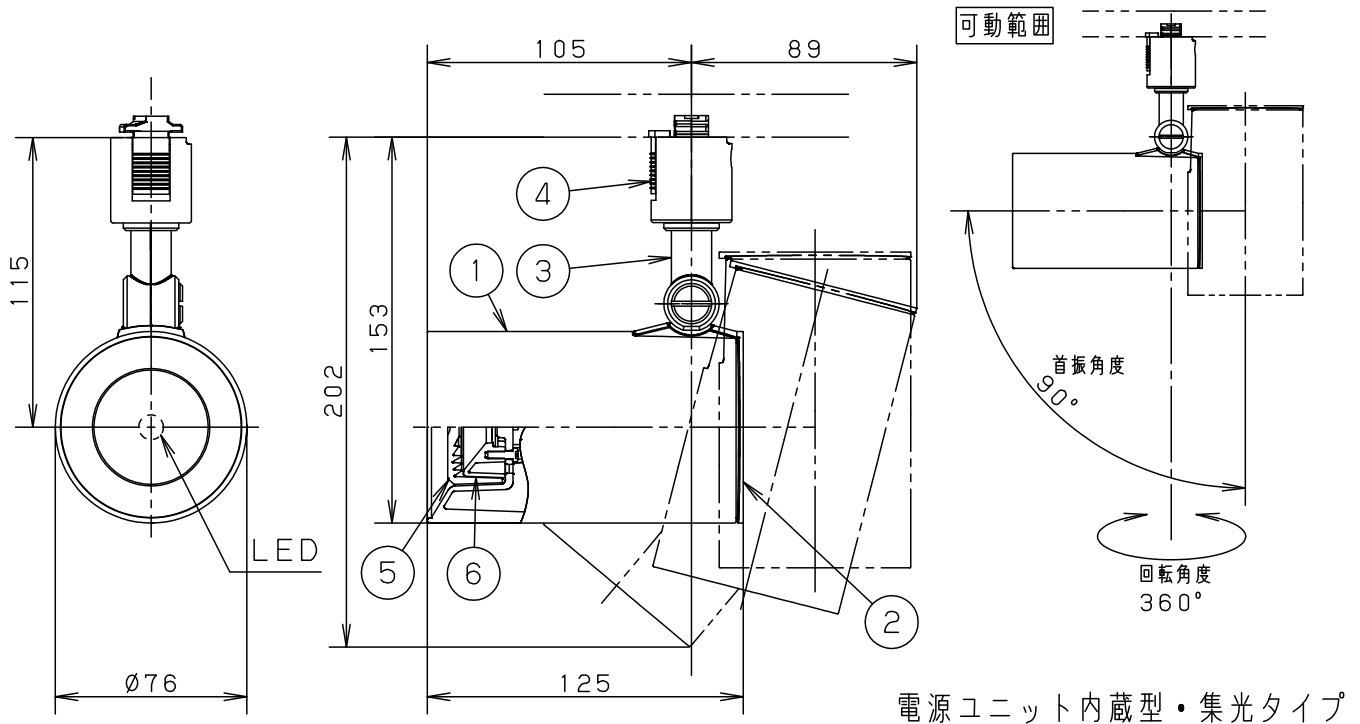

⚠ 注意：商品には寿命があります。詳細はCLX2021AAをご参照ください。

⚠ 安全に関するご注意

- ・一般屋内用器具です。屋外や水気、湿気のある所では使用しないでください。絶縁不良による感電の原因となります。
- ・天井面、壁面取付専用器具です。壁面および傾斜天井に取り付ける場合は、配線ダクトを必ず横向きに取り付けてください。指定外取り付けは火災、感電、落下によるけがの原因となります。
- ・壁面の配線ダクトに取り付ける場合は、ダクトカバーを必ずご使用下さい。埃の侵入による火災の原因となります。
- ・器具の取り付け間隔は15cm以上離してください。火災、落下によるけがの原因となります。
- ・起動方式LB対応以外のライトコントロール・遅れ消灯スイッチ・リモコンアダプタと組み合わせて使用しないでください。火災の原因となります。
- ・照射物近接限度内にドア開閉範囲や家具などの可燃物が近づかないように考慮して取り付けてください。照射物の変色、火災の原因となります。

【照射物近接限度10cm】

- ・LEDを直視しないでください。目の痛みの原因になることがあります。

<使用上のご注意>

- ・この器具は配線ダクト専用器具です。必ずパナソニック製100V配線ダクトと組み合わせてご使用ください。
- ・LEDにはバラツキがあるため、同一品番でも商品ごとに発光色、明るさが異なる場合があります。
- ・ほたるスイッチと接続する場合は1回路につきスイッチ3個まででご使用ください。
(4個以上のほたるスイッチと接続すると、スイッチを切にしても器具が消灯しないことがあります)
- ・起動方式LB対応の当社ライトコントロールと組み合わせて、1~100%調光ができます。
- ・ライトコントロールとの結線方法および注意事項はライトコントロールの承認図などをご確認ください。
- ・この器具の近くでは電子錠などに使用する光高周波方式のリモコンが動作しない場合がごくまれにありますので、ご注意ください。
- ・器具の近くでは、ラジオやテレビなどの音響、映像機器に雑音が入る場合があります。
- ・ライトコントロールと組合せて使用する場合は、誤使用を防止する為に配線ダクトへの識別表示などの対策を行ってください。起動方式LB1以外の照明器具やその他電気機器を接続すると故障の原因になります。