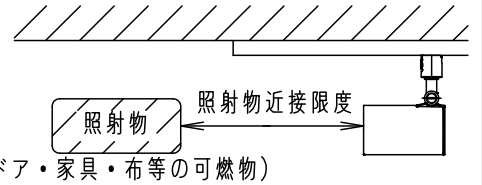

⚠ 注意：商品には寿命があります。詳細はCLX2021AAをご参照ください。

⚠ 安全に関するご注意

- ・一般屋内用器具です。屋外や水気、湿気のある所では使用しないでください。絶縁不良による感電の原因となります。
- ・天井面、壁面取付専用器具です。壁面および傾斜天井に取り付ける場合は、配線ダクトを必ず横向きに取り付けてください。指定外取り付けは火災、感電、落下によるけがの原因となります。
- ・壁面の配線ダクトに取り付ける場合は、ダクトカバーを必ずご使用下さい。埃の侵入による火災の原因となります。
- ・器具の取り付け間隔は15cm以上離してください。火災、落下によるけがの原因となります。
- ・起動方式LB対応以外のライトコントロール・遅れ消灯スイッチ・リモコンアダプタと組み合わせて使用しないでください。火災の原因となります。
- ・照射物近接限度内にドア開閉範囲や家具などの可燃物が近づかないように考慮して取り付けてください。照射物の変色、火災の原因となります。

【照射物近接限度10cm】

- ・LEDを直視しないでください。目の痛みの原因になることがあります。

<使用上のご注意>

- ・この器具は配線ダクト専用器具です。必ずパナソニック製100V配線ダクトと組み合わせてご使用ください。
- ・LEDにはバラツキがあるため、同一品番でも商品ごとに発光色、明るさが異なる場合があります。
- ・ほたるスイッチと接続する場合は1回路につきスイッチ3個まででご使用ください。
(4個以上のほたるスイッチと接続すると、スイッチを切にしても器具が消灯しないことがあります)
- ・起動方式LB対応の当社ライトコントロールと組み合わせて、1~100%調光ができます。
- ・ライトコントロールとの結線方法および注意事項はライトコントロールの承認図などをご確認ください。
- ・この器具の近くでは電子錠などに使用する光高周波方式のリモコンが動作しない場合がごくまれにありますので、ご注意ください。
- ・器具の近くでは、ラジオやテレビなどの音響、映像機器に雑音が入る場合があります。
- ・ライトコントロールと組合せて使用する場合は、誤使用を防止する為に配線ダクトへの識別表示などの対策を行ってください。起動方式LB1以外の照明器具やその他電気機器を接続すると故障の原因になります。