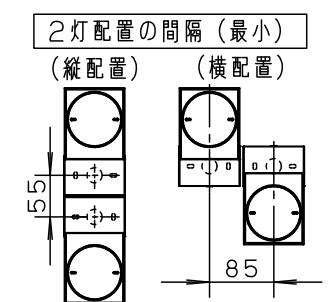

⚠ 注意：商品には寿命があります。詳細はCLX2021AAをご参照ください。