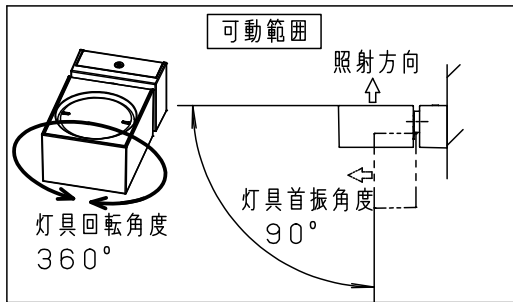

⚠ 注意：商品には寿命があります。詳細はCLX2021AAをご参照ください。