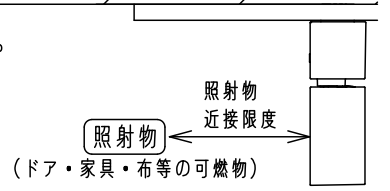

【照射物近接限度10cm】

<施工上のご注意>

- ・ほたるスイッチと接続する場合は1回路につきスイッチ3個まででご使用ください。  
(4個以上のほたるスイッチと接続すると、スイッチを切にしても器具が消灯しないことがあります。)
- ・かかってにスイッチなどの高機能スイッチを使用する場合は、起動方式CB1に適合した当社製スイッチを使用し、接続台数、接続方法はスイッチの取扱説明書に従ってください。
- ・ライトコントロールを使用する場合は、起動方式CB1に適合した当社製ライトコントロールを使用し、接続台数、接続方法はライトコントロールの取扱説明書に従ってください。