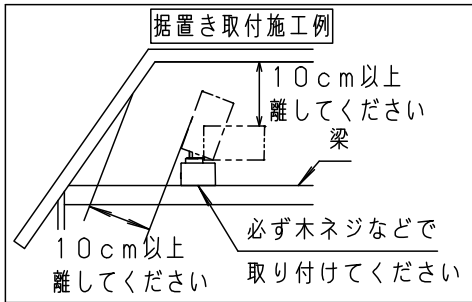

⚠ 注意：商品には寿命があります。詳細はCLX2021AAをご参照ください。