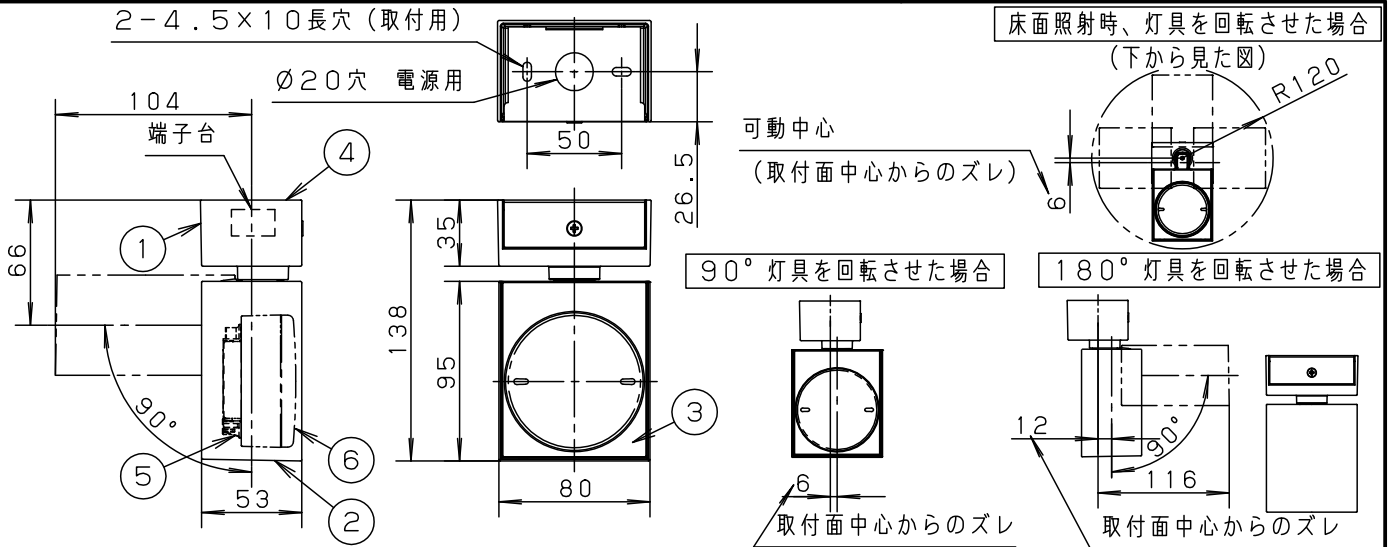

⚠ 注意：商品には寿命があります。詳細はCLX2021AAをご参照ください。