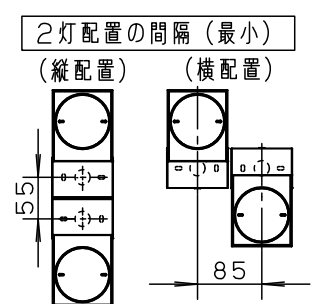

⚠ 注意：商品には寿命があります。詳細はCLX2021AAをご参照ください。