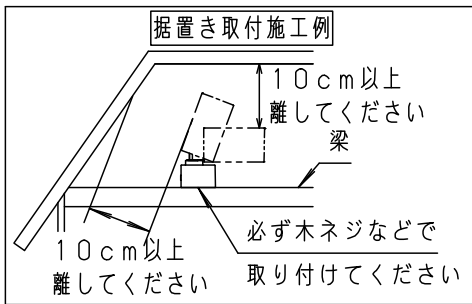

⚠ 注意：商品には寿命があります。詳細はCLX2021AAをご参照ください。