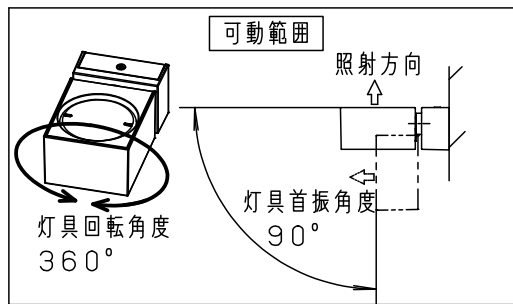

⚠ 注意：商品には寿命があります。詳細はCLX2021AAをご参照ください。