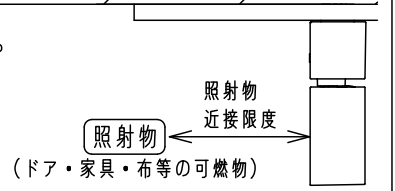

【照射物近接限度10cm】

<施工上のご注意>

- ・ほたるスイッチと接続する場合は1回路につきスイッチ3個まででご使用ください。
(4個以上のほたるスイッチと接続すると、スイッチを切にしても器具が消灯しないことがあります。)
- ・かかってにスイッチなどの高機能スイッチを使用する場合は、起動方式CB1に適合した当社製スイッチを使用し、接続台数、接続方法はスイッチの取扱説明書に従ってください。
- ・ライトコントロールを使用する場合は、起動方式CB1に適合した当社製ライトコントロールを使用し、接続台数、接続方法はライトコントロールの取扱説明書に従ってください。