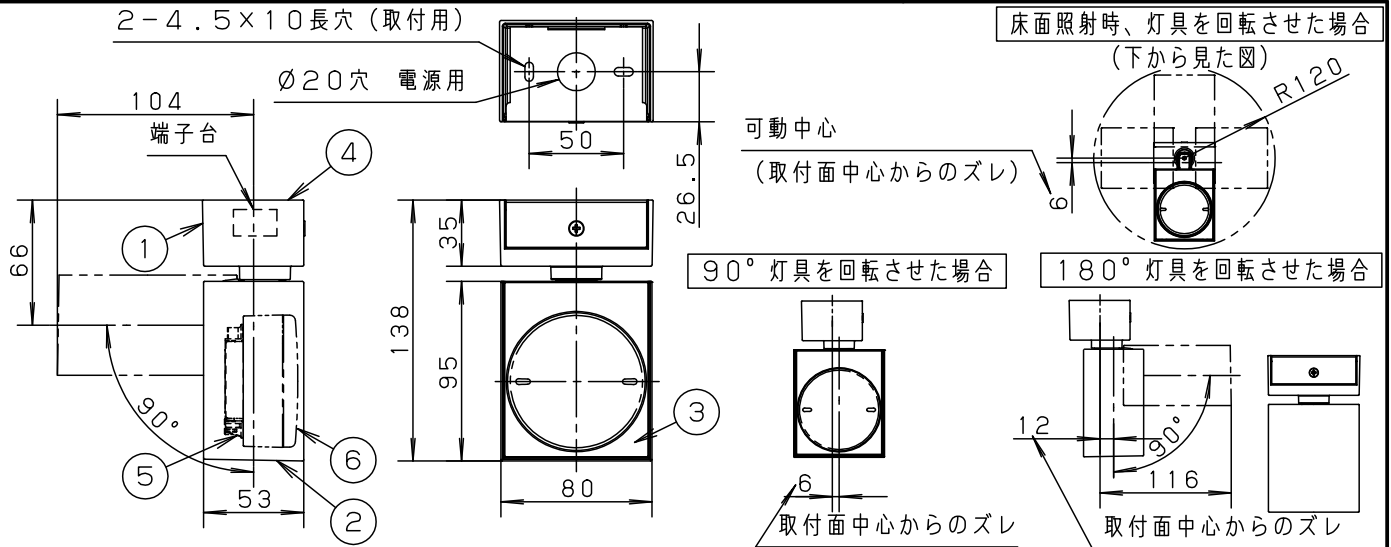

⚠ 注意：商品には寿命があります。詳細はCLX2021AAをご参照ください。