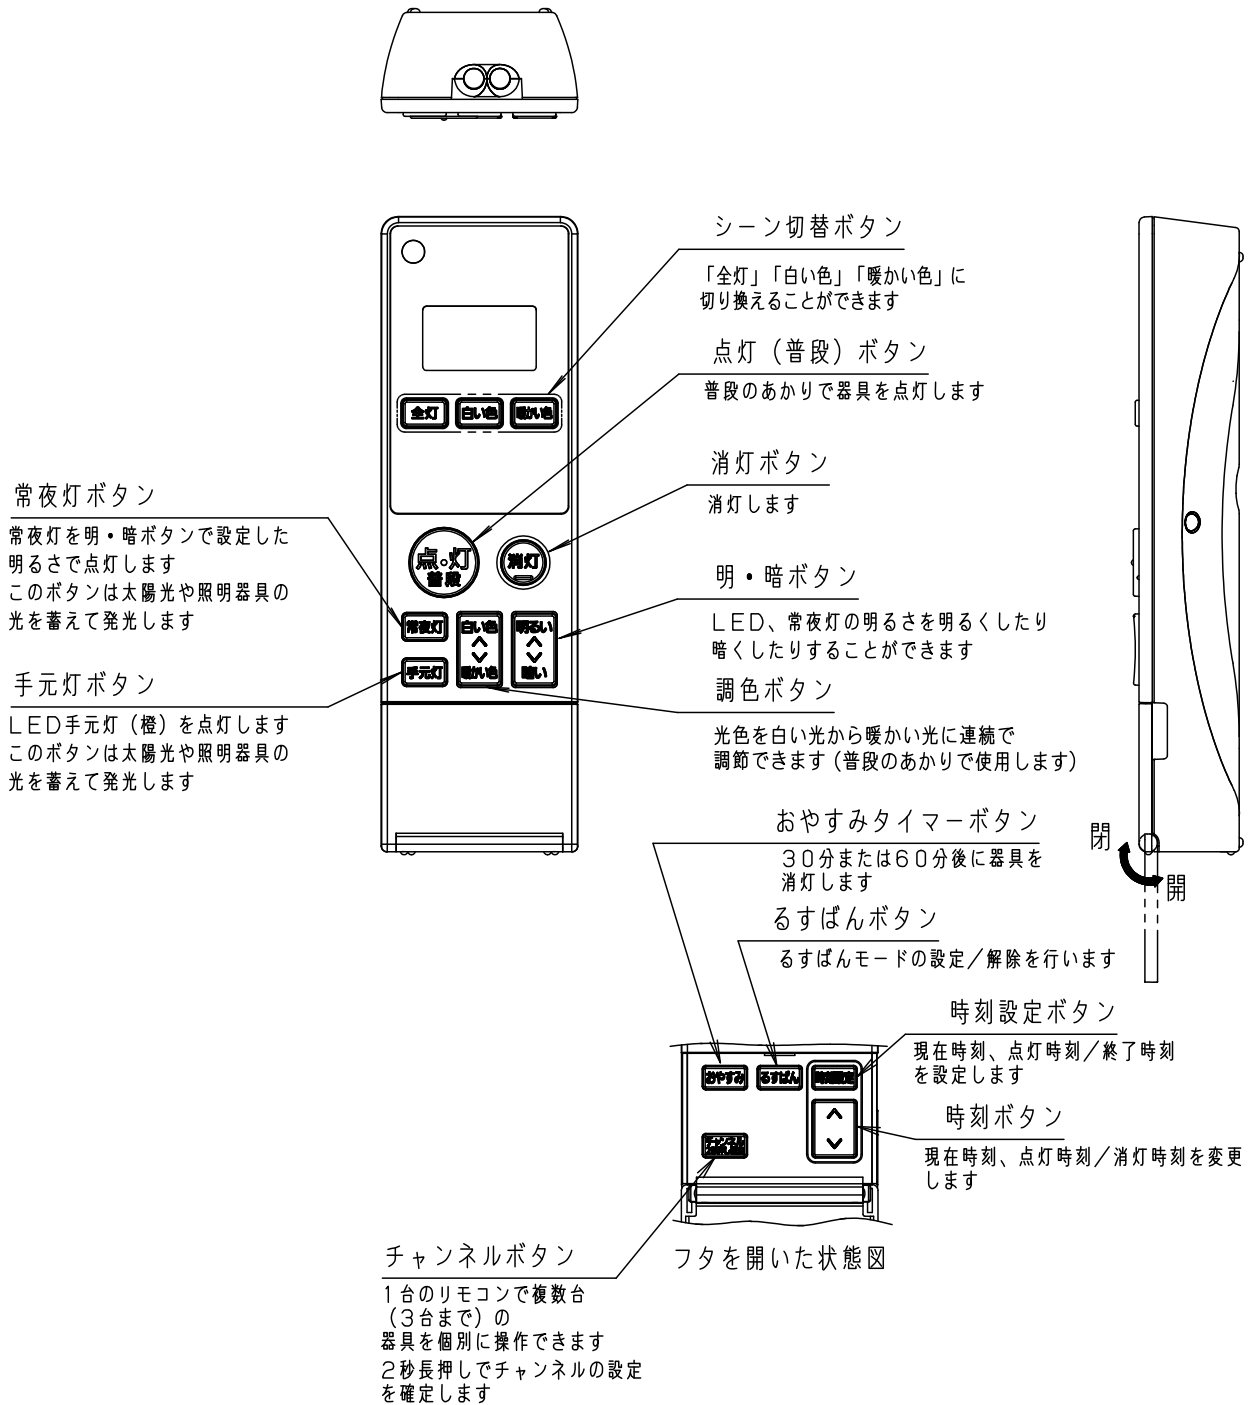

本図面は2枚1組です。1/2

LED	5				品番
W・数	4				HK9491
器具質量	3	単三形乾電池		マンガン電池	
特記事項	2	リモコンボックス	スチロール	ホワイト	生産終了品 本器具は製造できません
	1	リモコン送信器		3チャンネル ダイレクト切替・調光調色用	
部番	部品名	材質・素材厚	備考	パナソニック株式会社	

⚠ 注意：商品には寿命があります。詳細はCLX2021AAをご参照ください。

各ボタンのはたらき

ご使用の際は、本リモコンおよび照明器具の取扱説明書をよくお読みのうえ、正しくお使いください。

本図面は2枚1組です。 2/2

LED	5				品番
W・数	4				HK9491
器具質量	3				<div style="border: 1px solid black; padding: 2px; text-align: center;"> 生産終了品 <small>本器具は製造できません</small> </div>
特記事項	2				
	1				
	部番	部品名	材質・素材厚	備考	パナソニック株式会社