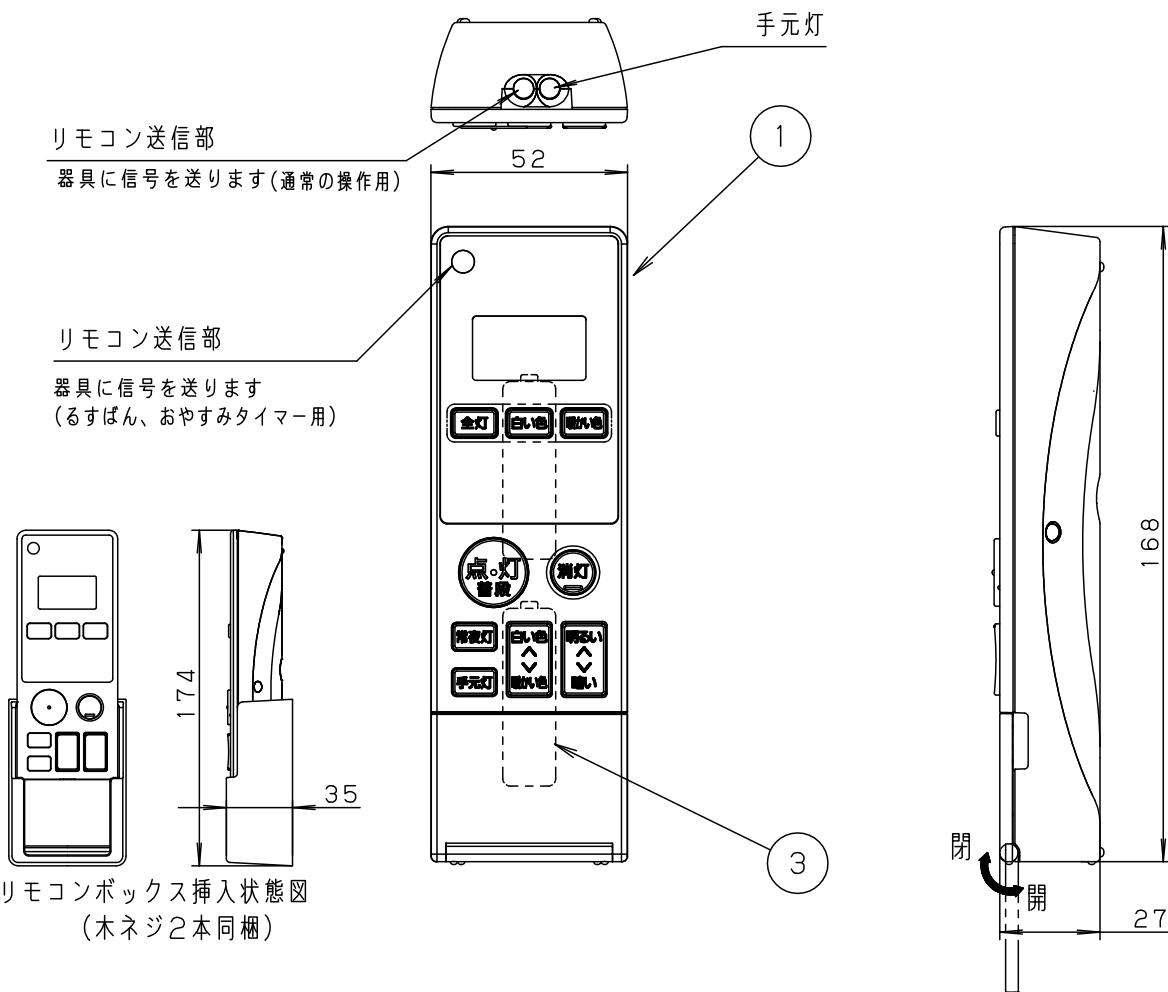

⚠ 注意：商品には寿命があります。詳細はCLX2021AAをご参照ください。

<使用上のご注意>

- ・1部屋で2台以上同じチャンネルに設定されたリモコン照明器具をご使用になりますと、1台のリモコン送信器で同時に動作する場合があります。

⚠ 安全に関するご注意

- 電池の破裂や液漏れの原因となります。
- ・電池は新旧・異種の乾電池は混用しない。
 - ・乾電池の ⊕ ⊖ は正しく入れる。
 - ・使用後、可燃ゴミにまぜたり、燃やしたりしない。
 - ・本商品を改造したり、部品の交換をしない。故障の原因となります。
 - ・水、コーヒー、ジュースなどをかけない。
 - ・温度の高くなるところ、湿気の多いところで使用しない。
 - ・ショートさせたり、火中に投入しない。
 - ・充電式電池は使用しない。

本図面は2枚1組です。1/2

LED	5				品番
W・数	4				HK9491
器具質量	3	単三形乾電池		マンガン電池	
特記事項	2	リモコンボックス	スチロール	ホワイト	生産終了品 本器具は製造できません
	1	リモコン送信器		3チャンネル ダイレクト切替・調光調色用	
部番	部品名	材質・素材厚	備考	パナソニック株式会社	

⚠ 注意：商品には寿命があります。詳細はCLX2021AAをご参照ください。

各ボタンのはたらき

ご使用の際は、本リモコンおよび照明器具の取扱説明書をよくお読みのうえ、正しくお使いください。

本図面は2枚1組です。 2/2

LED	5				品番
W・数	4				HK9491
器具質量	3				<div style="border: 1px solid black; padding: 2px; text-align: center;"> 生産終了品 <small>本器具は製造できません</small> </div>
特記事項	2				
	1				
	部番	部品名	材質・素材厚	備考	パナソニック株式会社