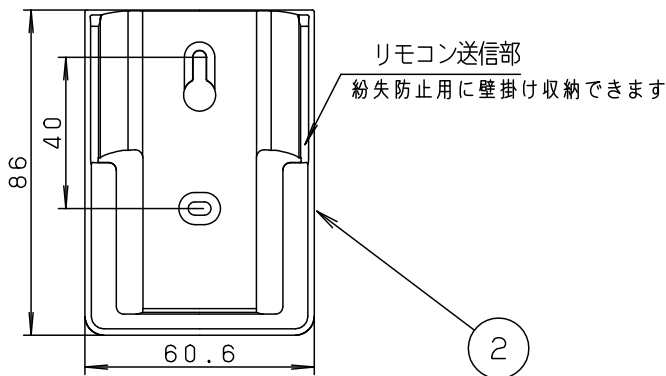

本図面は2枚1組です。1/2

LED	5				品番
W・数	4				HK9491
器具質量	3	単三形乾電池		マンガン電池	
特記事項	2	リモコンボックス	スチロール	ホワイト	生産終了品 本器具は製造できません
	1	リモコン送信器		3チャンネル ダイレクト切替・調光調色用	
部番	部品名	材質・素材厚	備考	パナソニック株式会社	

⚠ 注意：商品には寿命があります。詳細はCLX2021AAをご参照ください。