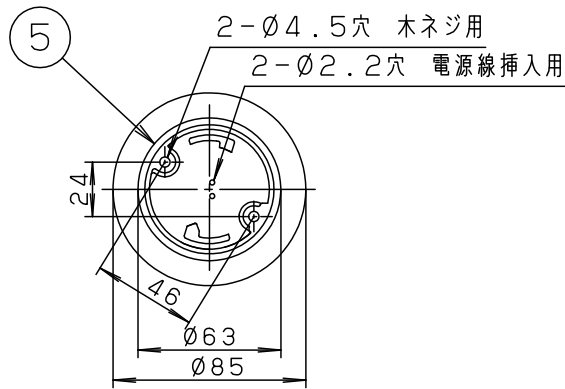

⚠ 注意：商品には寿命があります。詳細はCLX2021AAをご参照ください。

⚠ 安全に関するご注意

- 一般屋内用器具です。
  屋外や水気、湿気のある所では使用しないでください。
  絶縁不良による感電の原因となります。
- 天井面取付専用器具です。
  傾斜天井には取り付けないでください。
  指定外取付は、落下の原因となります。
- 他の調光器と組み合わせて使用しないでください。火災の原因となります。