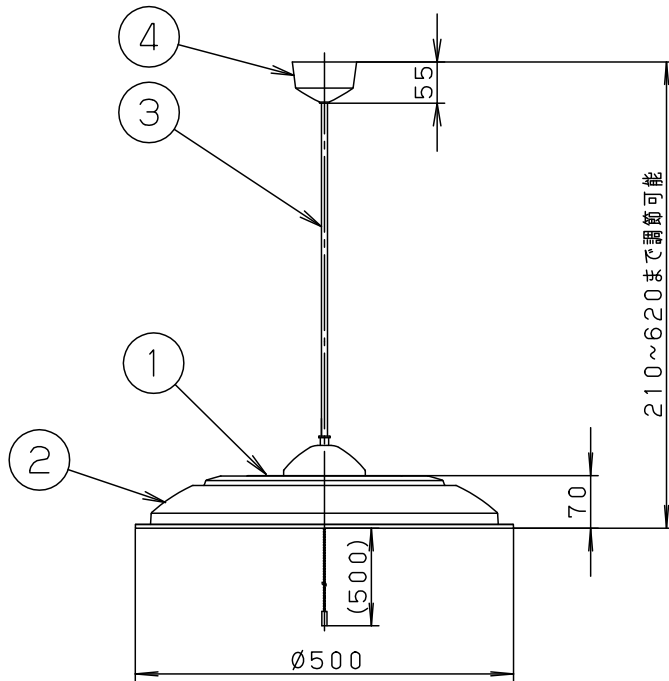

• 段調光スイッチ付

点灯順序 全灯→段調光→常夜灯→減
下面：開放
電源ユニット内蔵型

＜使用上のご注意＞

- ほたるスイッチと接続する場合は器具1台につきスイッチ3個までご使用ください。
  (4個以上のほたるスイッチと接続すると、スイッチを切にしても器具が消灯しないことがあります)
- LEDにはバラツキがあるため、同一品番でも商品ごとに発光色、明るさが異なる場合があります。

定格電圧	入力電流	消費電力
AC100V	0.33A	32W

LED	昼光色 (6200K Ra83)	5	丸型フル引掛シーリング			品番	
		4	フランジ		ホワイト	LGB11501LE1	
器具質量	1.7kg	3	補強コード	外径Ø8	ホワイト		
特記事項	～6畳用	2	セード	スチロール	乳白	生産終了品 本器具は製造できません	
		1	本体	亜鉛鋼板 (t0.4)	ホワイト		
		部番	部品名	材質・素材厚	備考		パナソニック株式会社