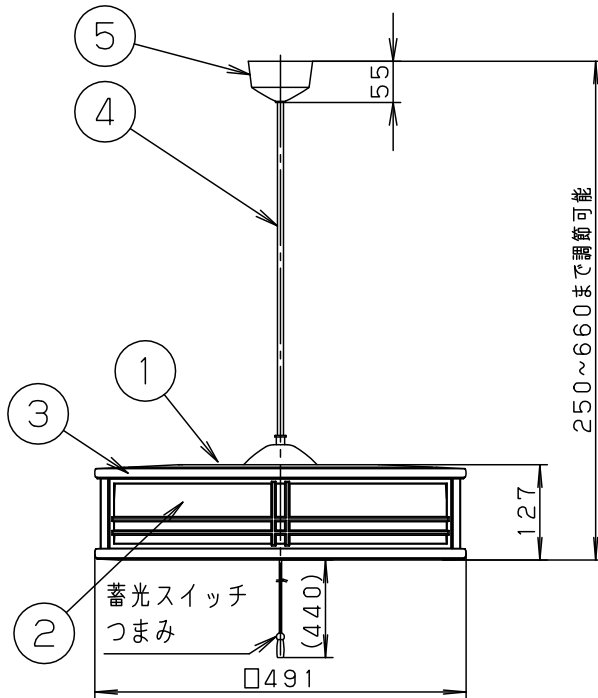

- 段調光スイッチ付  
点灯順序 全灯→段調光→常夜灯→滅  
下面：開放  
電源ユニット内蔵型

<使用上のご注意>

- ほたるスイッチと接続する場合は器具1台につきスイッチ3個までで  
ご使用ください。  
(4個以上のほたるスイッチと接続すると、壁スイッチを切にしても  
器具が消灯しないことがあります)
- LEDにはバラツキがあるため、同一品番でも商品ごとに発光色、  
明るさが異なる場合があります。

定格電圧	入力電流	消費電力	6	丸型フル引掛シーリング			
AC100V	0.38A	37W	5	フランジ		ブラック	品番
LED	昼光色 (6200K Ra83)		4	補強コード	外径Ø8	ブラック	LGB12605LE1
器具質量	2.9kg		3	枠	スチロール	白木調仕上	
特記事項	~8畳用		2	セード	スチロール	乳白	<div style="border: 1px solid black; padding: 2px; text-align: center;"> <b>生産終了品</b>  <small>本器具は製造できません</small> </div>
			1	本体	TM材 (t0.5)	こげ茶	
			部番	部品名	材質・素材厚	備考	パナソニック株式会社