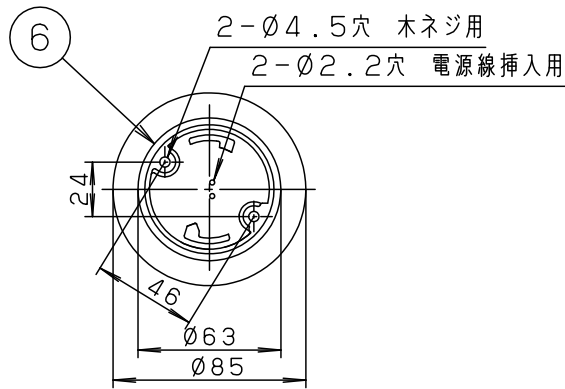

⚠ 注意：商品には寿命があります。詳細はCLX2021AAをご参照ください。

⚠ 安全に関するご注意

- 一般屋内用器具です。
  屋外や水気、湿気のある所では使用しないでください。
  絶縁不良による感電の原因となります。
- 天井面取付専用器具です。
  傾斜天井には取り付けしないでください。
  指定外取付は、落下の原因となります。
- 他の調光器と組み合わせて使用しないでください。火災の原因となります。