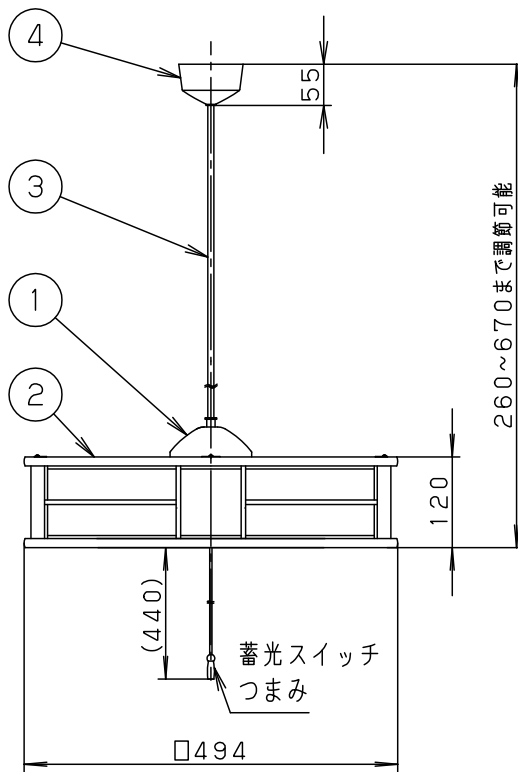

⚠ 注意：商品には寿命があります。詳細はCLX2021AAをご参照ください。

⚠ 安全に関するご注意

- 一般屋内用器具です。
屋外や水気、湿気のある所では使用しないでください。
絶縁不良による感電の原因となります。
- 天井面取付専用器具です。
傾斜天井には取り付けないでください。
指定外取付は、落下の原因となります。
- 他の調光器と組み合わせて使用しないでください。火災の原因となります。

- 段調光スイッチ付
点灯順序 全灯→段調光→常夜灯→減
下面：開放
電源ユニット内蔵型

<使用上のご注意>

- ほたるスイッチと接続する場合は器具1台につきスイッチ3個までで
ご使用ください。
(4個以上のほたるスイッチと接続すると、壁スイッチを切にしても
器具が消灯しないことがあります)
- LEDにはバラツキがあるため、同一品番でも商品ごとに発光色、
明るさが異なる場合があります。

定格電圧	入力電流	消費電力
AC100V	0.38A	37W

LED	昼光色 (6200K Ra83)	5	丸型フル引掛シーリング		品番
		4	フランジ	ブラック	LGB12608LE1
器具質量	2.2kg	3	補強コード	外径Ø8	
特記事項	~8畳用	2	セード	木製	アクリル強化和紙張り オイルステン仕上げ
		1	本体	TM材 (t0.5)	こげ茶
部番	部品名	材質・素材厚	備考	パナソニック株式会社	