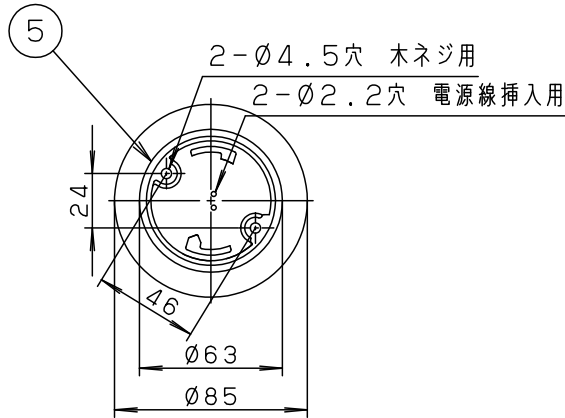

⚠ 注意：商品には寿命があります。詳細はCLX2021AAをご参照ください。

⚠ 安全に関するご注意

- 一般屋内用器具です。
  屋外や水気、湿気のある所では使用しないでください。
  絶縁不良による感電の原因となります。
- 天井面取付専用器具です。
  傾斜天井には取り付けないでください。
  指定外取付は、落下の原因となります。
- 他の調光器と組み合わせて使用しないでください。火災の原因となります。

- 段調光スイッチ付
  点灯順序 全灯→段調光→常夜灯→減
  下面：開放
  電源ユニット内蔵型

<使用上のご注意>

- ほたるスイッチと接続する場合は器具1台につきスイッチ3個までで
  ご使用ください。
  (4個以上のほたるスイッチと接続すると、壁スイッチを切にしても
  器具が消灯しないことがあります)
- LEDにはバラツキがあるため、同一品番でも商品ごとに発光色、
  明るさが異なる場合があります。

定格電圧	入力電流	消費電力
AC100V	0.38A	37W

LED	昼光色 (6200K Ra83)	5	丸型フル引掛シーリング		品番	
		4	フランジ	ブラック	LGB12608LE1	
器具質量	2.2kg	3	補強コード	外径Ø8		ブラック
特記事項	~8畳用	2	セード	木製	アクリル強化和紙張り オイルステン仕上げ	
		1	本体	TM材 (t0.5)	こげ茶	
部番	部品名	材質・素材厚	備考	パナソニック株式会社		

生産終了品
本器具は製造できません