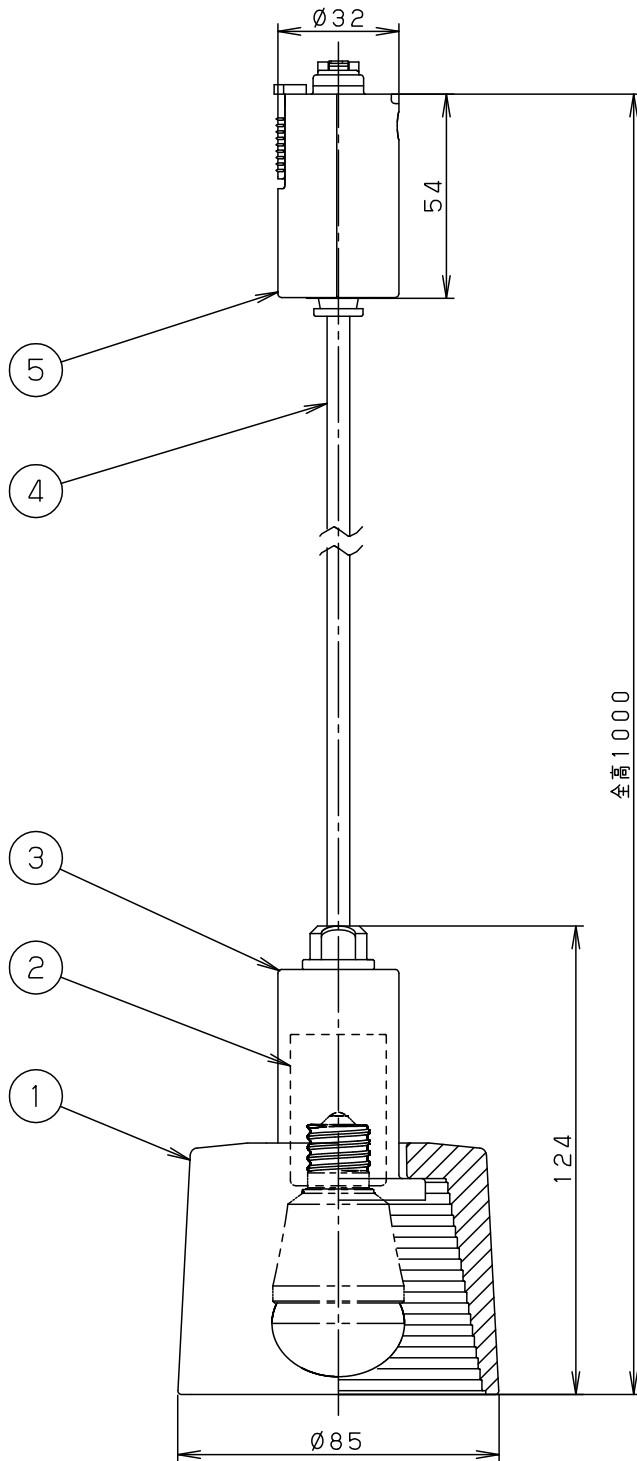

⚠ 注意：商品には寿命があります。詳細はCLX2021AAをご参照ください。

<使用上のご注意>

- この器具には白熱灯・電球形蛍光灯は使用できません。必ず適合ランプ（パナソニック製）をご使用ください。
- ほたるスイッチと接続する場合は器具1台につき、スイッチ3個までで、ご使用ください。
  (4個以上のほたるスイッチと接続すると、スイッチを切にしても器具が消灯しないことがあります。)
- LEDにはバラツキがあるため、同一品番商品でも商品ごとに発光色・明るさが異なる場合があります。
- この器具の近くでは電子錠などに使用する光高周波方式のリモコンが動作しない場合がごくまれにありますのでご注意ください。
- 器具の近くでは、ラジオやテレビなどの音響・映像機器に雑音が入る場合があります。

⚠ 安全に関するご注意

- 一般屋内用器具です。屋外や水気、湿気のある所では使用しないでください。絶縁不良による感電の原因となります。
- 調光器と組み合わせて使用しないでください。火災の原因となります。
- 天井面取付専用器具です。傾斜天井には取り付けないでください。指定外取り付けは、落下の原因となります。
- 多灯設置する場合、風などにより器具どうしが当たらないよう器具の間隔をあけてください。
- LEDを直視しないでください。目の痛みの原因となることがあります。

- この器具は配線ダクト専用器具です。
- コードクリップ（コード調節具）付です。
- 複数灯並べてご使用になる場合は必ずコードクリップを使用し高さ調整をしてください。
- 下面開放タイプ
- パナソニック製100V用配線ダクトと組み合わせることを推奨します。

明るさ：40形電球1灯器具相当		
定格電圧	入力電流	消費電力
AC100V	0.08A	4.3W
付属ランプ	LDA4L-H-E17/E/S/W/2 電球色(2700K Ra80)	
W・数	4.3×1	
器具質量	0.6kg	
特記事項	2	ソケット
	1	セード

5	ライティングプラグ	ポリカーボネート	ブラック	品番
4	ビニルキャブタイコード	外径$\phi 6$	ブラック	
3	ソケットカバー	鋼板(t1.2)	クローム仕上げ	LGB16053Z
2	ソケット		E17	生産終了品 本器具は製造できません
1	セード	ガラス	透明(内面アルミ蒸着)	
部番	部品名	材質・素材厚	備考	パナソニック株式会社