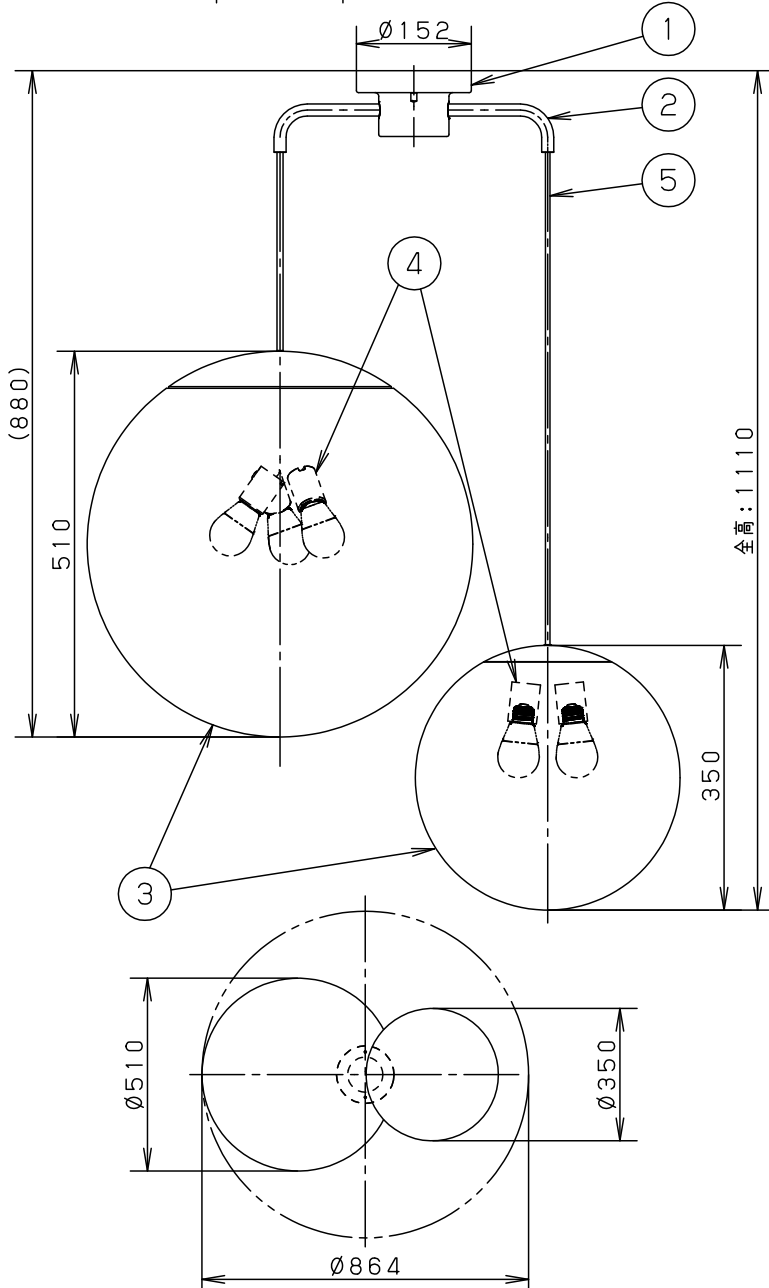

・丸型フル引掛シーリング、フル型引掛シーリングの場合
 注) 既設のローゼット(耳付き)が取り付けられている場合には、取付金具を使用しないで、そのまま取り付けることができます。

・下面：密閉タイプ

⚠ 安全に関するご注意

- ・一般屋内用器具です。屋外や水気、湿気のある所では使用しないでください。絶縁不良による感電の原因となります。
- ・調光器と組み合わせて使用しないでください。火災の原因となります。
- ・天井面取付専用器具です。傾斜天井には取り付けないでください。指定外取り付けは、落下の原因となります。

明るさ：60形電球5灯器具相当						
定格電圧	入力電流	消費電力				
AC100V	0.605A	36.5W				
付属ランプ	LDA7L-G/Z60E/S/W/2 電球色(2700K Ra84)	5	ビニルキャプタイヤコード	外径(Ø6・Ø8)	ブラック	品番 LGB19511BK
W・数	7.3×5	4	ソケット		E 2 6	
器具質量	5.4kg	3	カバー	アクリル	乳白つや消し	
特記事項		2	アーム	鋼管(Ø15.9 t1.6)	ブラックアクリル塗装	生産終了品 本器具は製造できません
		1	フランジ	鋼板(t1.0)	ブラックアクリル塗装	
部番	部品名	材質・素材厚	備考	パナソニック株式会社		