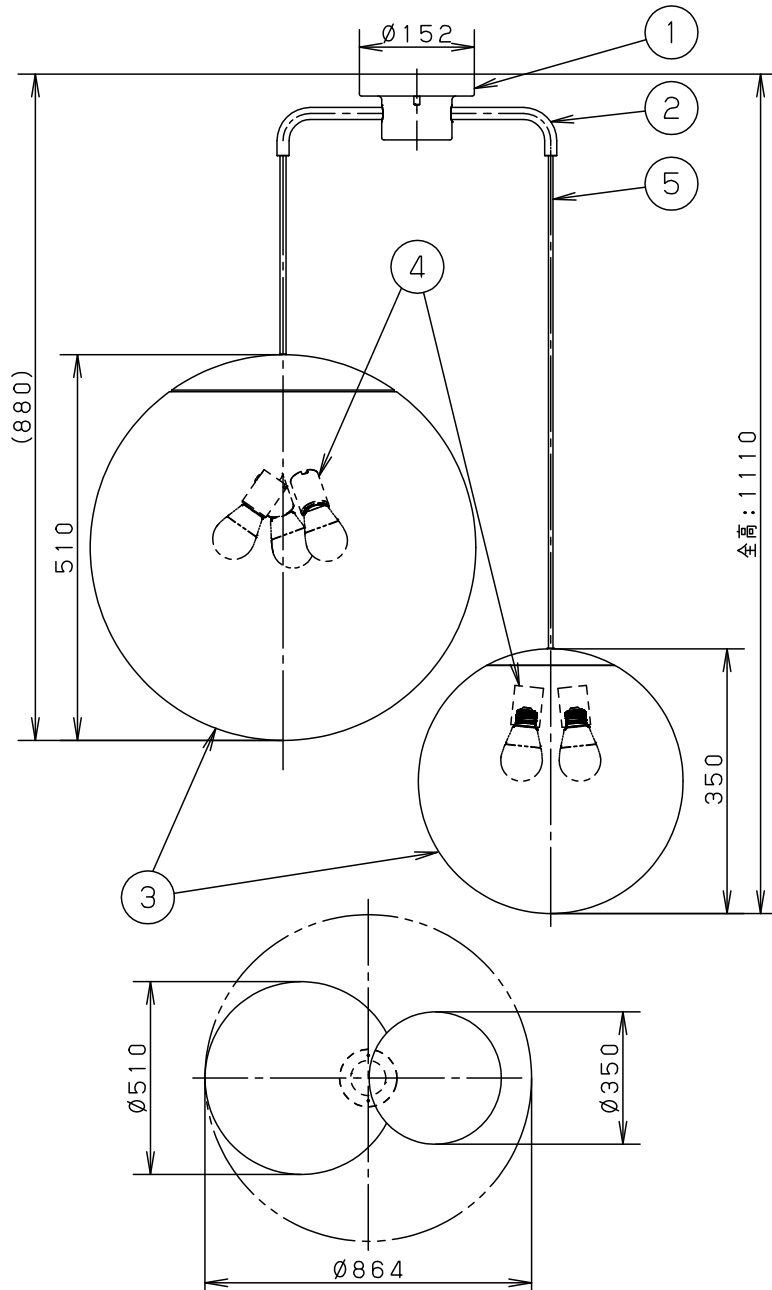

・丸型フル引掛シーリング、フル型引掛シーリングの場合
 注) 既設のローゼット(耳付き)が取り付けられている場合には、取付金具を使用しないで、そのまま取り付けることができます。

・下面：密閉タイプ

⚠ 安全に関するご注意

- ・一般屋内用器具です。屋外や水気、湿気のある所では使用しないでください。絶縁不良による感電の原因となります。
- ・調光器と組み合わせて使用しないでください。火災の原因となります。
- ・天井面取付専用器具です。傾斜天井には取り付けないでください。指定外取り付けは、落下の原因となります。

明るさ：60形電球5灯器具相当							
定格電圧	入力電流	消費電力					
AC100V	0.605A	36.5W					
付属ランプ	LDA7L-G/Z60E/S/W/2 電球色(2700K Ra84)		5	ビニルキャブタイヤコード	外径(Ø6・Ø8)	ホワイト	品番
W・数	7.3×5		4	ソケット		E 2 6	LGB19511WK
器具質量	5.4kg		3	カバー	アクリル	乳白つや消し	
特記事項			2	アーム	鋼管(Ø15.9 t1.6)	ホワイトアクリル塗装	生産終了品 本器具は製造できません
			1	フランジ	鋼板(t1.0)	ホワイトアクリル塗装	
部番	部品名	材質・素材厚	備考	パナソニック株式会社			