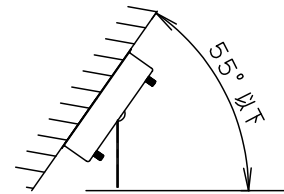

傾斜天井に取り付ける場合の注意事項

- ・55度を超える傾斜天井には取り付けないでください。
- ・LEDを直視しないでください。目の痛みの原因となることがあります。

明るさ：100形電球6灯器具相当								
定格電圧	入力電流	消費電力	7	フランジ	鋼板 (t0.8)	ホワイトアクリル塗装		
AC100V	1.43A	85.8W	6	ワイヤー	ステンレス鋼線 (Ø1.5)			
付属ランプ	LDA14L-G/K100/W 電球色 (2700K Ra80)		5	アーム	鋼管 (Ø12 t1.6)	ホワイトメラミン塗装	品番	
			4	本体	ABS樹脂	ホワイト	LGB19631	
W・数	14.3×6		3	ソケット台	TM材 (t1.0) (塗装亜鉛鋼板)	外面/白		
器具質量	4.9kg		2	ソケット		E26		
特記事項			1	セード	高拡散クリーンアクリル	乳白	生産終了品 本器具は製造できません	
			部番	部品名	材質・素材厚	備考		パナソニック株式会社