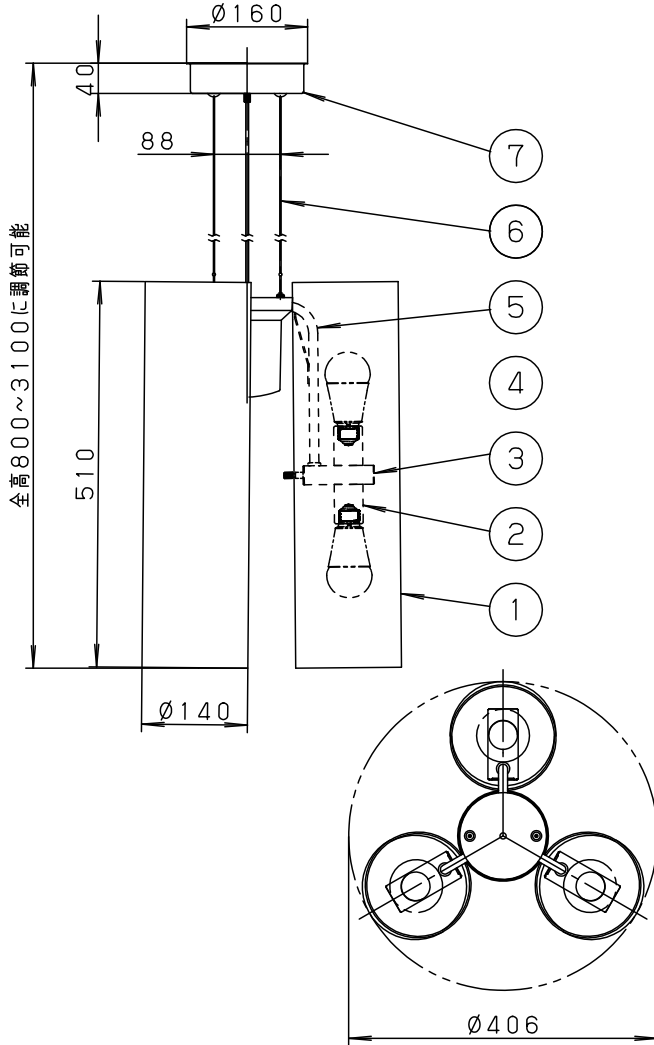

・丸型フル引掛シーリング、角型引掛シーリングの場合
 注) 既設のローゼット(耳付き)が
 取り付いている場合には、取付金具を使用しないで、
 そのまま取り付けることができます。

<使用上のご注意>

- ・この器具には白熱灯、電球形蛍光灯は使用できません。必ず適合ランプ(パナソニック製)をご使用ください。
- ・LEDにはバラツキがあるため、同一品番商品でも商品ごとに発光色・明るさが異なる場合があります。
- ・器具の近くでは、ラジオやテレビなどの音響・映像機器に雑音が入る場合があります。
- ・この器具の近くでは電子錠などに使用する光高周波方式のリモコンが動作しない場合がごまれにありますので、ご注意ください。
- ・ほたるスイッチと接続する場合は器具1台につき、スイッチ3個までで、ご使用ください。
 (4個以上のほたるスイッチと接続すると、スイッチを切にしても器具が消灯しないことがあります)

明るさ：100形電球6灯器具相当							
定格電圧	入力電流	消費電力	7	フランジ	鋼板 (t0.8)	ホワイトアクリル塗装	
AC100V	1.43A	85.8W	6	ワイヤー	ステンレス鋼線 (Ø1.5)		
付属ランプ	LDA14L-G/K100/W 電球色 (2700K Ra80)		5	アーム	鋼管 (Ø12 t1.6)	ホワイトメラミン塗装	品番
			4	本体	ABS樹脂	ホワイト	LGB19631
W・数	14.3×6		3	ソケット台	TM材 (t1.0) (塗装亜鉛鋼板)	外面/白	
器具質量	4.9kg		2	ソケット		E26	
特記事項			1	セード	高拡散クリーンアクリル	乳白	生産終了品 本器具は製造できません
			部番	部品名	材質・素材厚	備考	