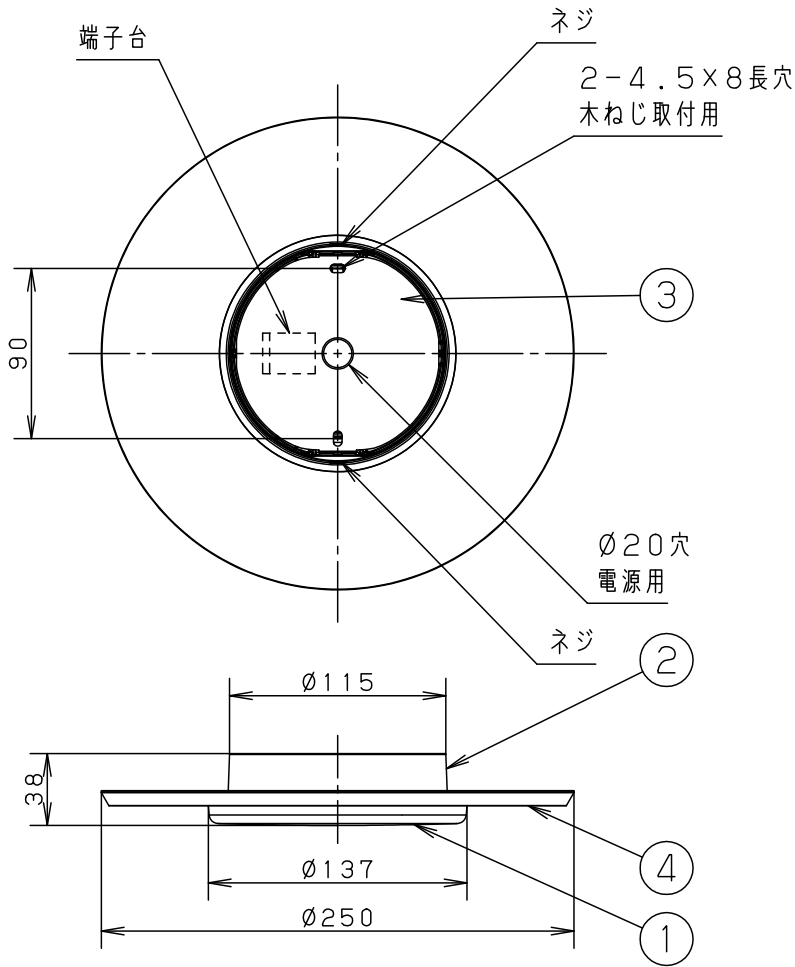

⚠ 注意：商品には寿命があります。詳細はCLX2021AAをご参照ください。

・電源ユニット内蔵型

＜施工上のご注意＞

- ・ほたるスイッチと接続する場合は器具1台につきスイッチ3個までご使用ください。4個以上のほたるスイッチと接続すると、スイッチを切にしても器具が消灯しないことがあります。
- ・ライトコントロールとの結線方法および注意事項はライトコントロールの承認図などをご確認ください。

＜使用上のご注意＞

結線図

定格電圧	入力電流	消費電力
AC100V	0.16A	10W

LED	昼白色 (5000K Ra85) 明るさ: 60形電球1灯器具相当	5				品番 LGB51776LG1
		4	パネル	アクリル	透明つや消し	
器具質量	1.0kg	3	取付板	鋼板		
特記事項		2	本体	アルミダイカスト	クールホワイト ポリエステル粉体塗装	<div style="border: 1px solid black; padding: 2px; text-align: center;"> 生産終了品 本器具は製造できません </div>
		1	カバー	ポリカーボネート	乳白つや消し	
		部番	部品名	材質・素材厚	備考	