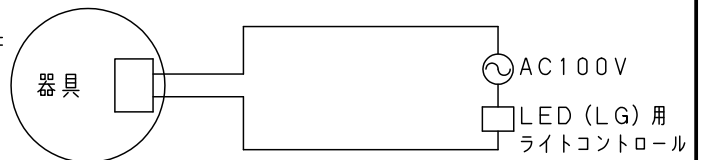

⚠ 注意：商品には寿命があります。詳細はCLX2021AAをご参照ください。

・電源ユニット内蔵型

＜施工上のご注意＞

- ・ほたるスイッチと接続する場合は器具1台につきスイッチ3個までご使用ください。4個以上のほたるスイッチと接続すると、スイッチを切にしても器具が消灯しないことがあります。
- ・ライトコントロールとの結線方法および注意事項はライトコントロールの承認図などをご確認ください。

＜使用上のご注意＞

結線図

定格電圧	入力電流	消費電力
AC100V	0.16A	10W

LED	昼白色 (5000K Ra85) 明るさ: 60形電球1灯器具相当	5				品番 LGB51776LG1
		4	パネル	アクリル	透明つや消し	
器具質量	1.0kg	3	取付板	鋼板		
特記事項		2	本体	アルミダイカスト	クールホワイト ポリエステル粉体塗装	<div style="border: 1px solid black; padding: 2px; text-align: center;"> 生産終了品 本器具は製造できません </div>
		1	カバー	ポリカーボネート	乳白つや消し	
		部番	部品名	材質・素材厚	備考	