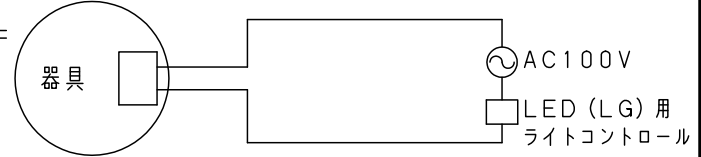

⚠ 注意：商品には寿命があります。詳細はCLX2021AAをご参照ください。

・電源ユニット内蔵型

＜施工上のご注意＞

- ・ほたるスイッチと接続する場合は器具1台につきスイッチ3個までご使用ください。4個以上のほたるスイッチと接続すると、スイッチを切にしても器具が消灯しないことがあります。
- ・ライトコントロールとの結線方法および注意事項はライトコントロールの承認図などをご確認ください。

＜使用上のご注意＞

結線図

定格電圧	入力電流	消費電力
AC100V	0.16A	10W

LED	電球色 (2700K Ra85) 明るさ: 60形電球1灯器具相当	5				品番 LGB51785LG1
		4	枠	PS樹脂	チェリー調	
器具質量	0.7kg	3	取付板	鋼板		
特記事項		2	本体	アルミダイカスト	クールホワイト ポリエステル粉体塗装	<div style="border: 1px solid black; padding: 5px; text-align: center;"> 生産終了品 本器具は製造できません </div>
		1	カバー	ポリカーボネート	乳白つや消し	
		部番	部品名	材質・素材厚	備考	