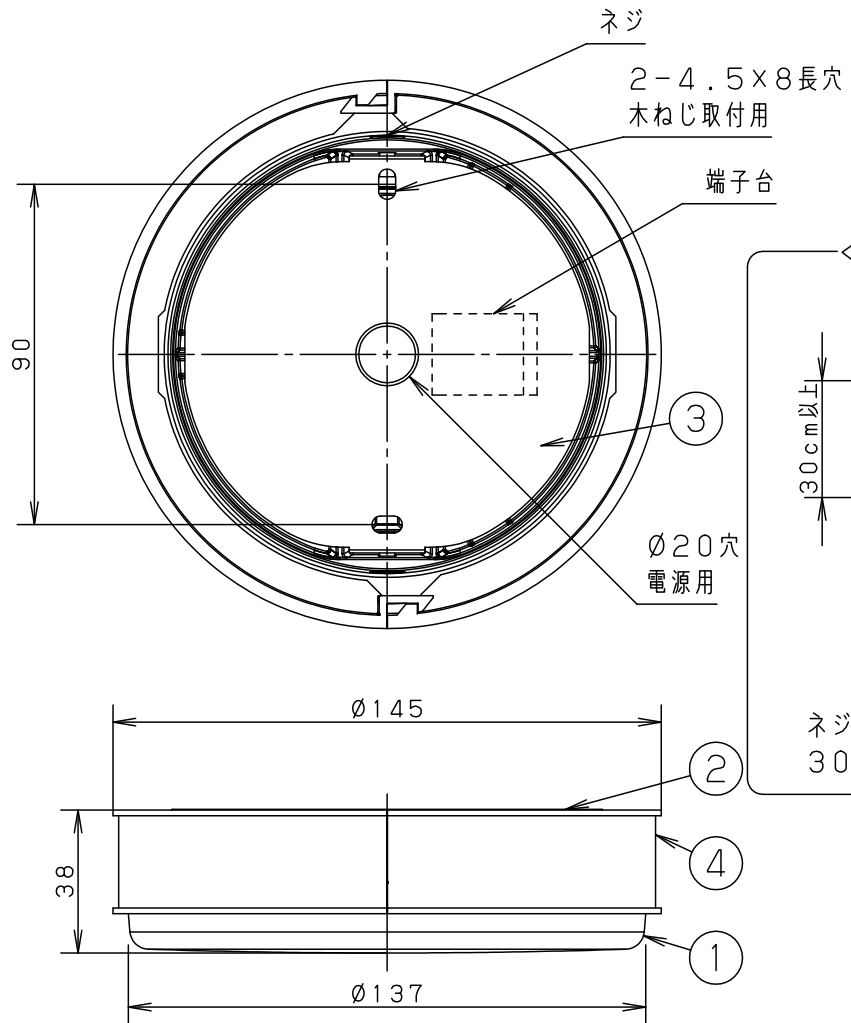

⚠ 注意：商品には寿命があります。詳細はCLX2021AAをご参照ください。

・電源ユニット内蔵型

＜施工上のご注意＞

- ・ほたるスイッチと接続する場合は器具1台につきスイッチ3個までご使用ください。4個以上のほたるスイッチと接続すると、スイッチを切にしても器具が消灯しないことがあります。
- ・ライトコントロールとの結線方法および注意事項はライトコントロールの承認図などをご確認ください。

＜使用上のご注意＞

結線図

定格電圧	入力電流	消費電力
AC100V	0.16A	10W

LED	電球色 (2700K Ra85) 明るさ: 60形電球1灯器具相当	5				品番 LGB51785LG1
		4	枠	PS樹脂	チェリー調	
器具質量	0.7kg	3	取付板	鋼板		
特記事項		2	本体	アルミダイカスト	クールホワイト ポリエステル粉体塗装	<div style="border: 1px solid black; padding: 5px; text-align: center;"> 生産終了品 本器具は製造できません </div>
		1	カバー	ポリカーボネート	乳白つや消し	
		部番	部品名	材質・素材厚	備考	