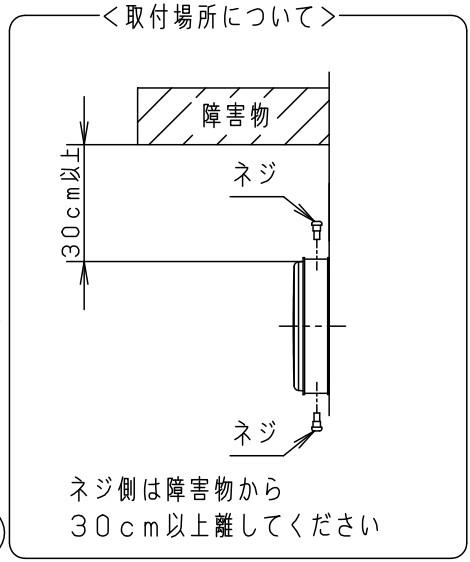

⚠ 注意：商品には寿命があります。詳細はCLX2021AAをご参照ください。

・電源ユニット内蔵型

＜施工上のご注意＞

- ・ほたるスイッチと接続する場合は器具1台につきスイッチ3個までご使用ください。4個以上のほたるスイッチと接続すると、スイッチを切にしても器具が消灯しないことがあります。
- ・ライトコントロールとの結線方法および注意事項はライトコントロールの承認図などをご確認ください。

＜使用上のご注意＞

結線図

定格電圧	入力電流	消費電力
AC100V	0.16A	10W

LED	電球色 (2700K Ra85) 明るさ: 60形電球1灯器具相当	5				品番 LGB51785LG1
		4	枠	PS樹脂	チェリー調	
器具質量	0.7kg	3	取付板	鋼板		
特記事項		2	本体	アルミダイカスト	クールホワイト ポリエステル粉体塗装	<div style="border: 1px solid black; padding: 5px; text-align: center;"> 生産終了品 本器具は製造できません </div>
		1	カバー	ポリカーボネート	乳白つや消し	
		部番	部品名	材質・素材厚	備考	