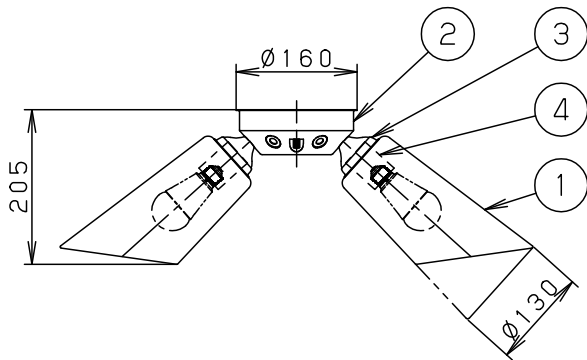

⚠ 注意：商品には寿命があります。詳細はCLX2021AAをご参照ください。

・丸型フル引掛シーリング、フル型引掛シーリングの場合

注) 既設のローゼット(耳付き)が取り付けられている場合には、取付金具を使用しないで、そのまま取り付けることができます。

- ・セードの取付方法は、ホルダーナット方式です。
- ・下面開放タイプ

⚠ 安全に関するご注意

- ・一般屋内用器具です。屋外や水気、湿気のある所では使用しないでください。絶縁不良による感電の原因となります。
- ・調光器と組み合わせて使用しないでください。火災の原因となります。
- ・天井面取付専用器具です。傾斜天井には取り付けないでください。指定外取り付けは、落下の原因となります。
- ・LEDを直視しないでください。目の痛みの原因となることがあります。

明るさ：100形電球6灯器具相当						
定格電圧	入力電流	消費電力				
AC100V	1.19A	85.8W				
付属ランプ	LDA14L-G/K100/W 電球色(2700K Ra80)		5			品番
W・数	14.3×6		4	ソケット		E 2 6
器具質量	6.5kg		3	セード受け	鋼板(t0.8)	スノーホワイト アクリル塗装
特記事項			2	フランジ	鋼板(t1.2)	スノーホワイト アクリル塗装
			1	セード	ガラス	乳白つや消し
部番	部品名	材質・素材厚	備考	パナソニック株式会社		