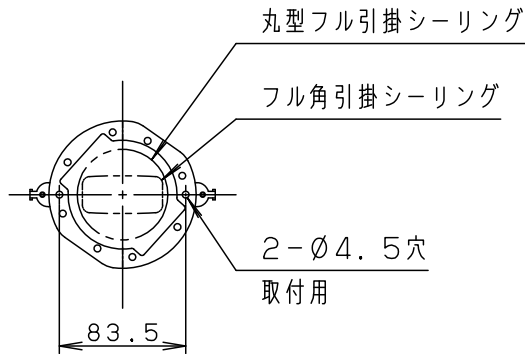

⚠ 注意：商品には寿命があります。詳細はCLX2021AAをご参照ください。

・丸型フル引掛シーリング、フル型引掛シーリングの場合

注) 既設のローゼット(耳付き)が取り付けられている場合には、取付金具を使用しないで、そのまま取り付けることができます。

- ・セードの取付方法は、ホルダーナット方式です。
- ・下面開放タイプ

⚠ 安全に関するご注意

- ・一般屋内用器具です。屋外や水気、湿気のある所では使用しないでください。絶縁不良による感電の原因となります。
- ・調光器と組み合わせて使用しないでください。火災の原因となります。
- ・天井面取付専用器具です。傾斜天井には取り付けないでください。指定外取り付けは、落下の原因となります。
- ・LEDを直視しないでください。目の痛みの原因となることがあります。

明るさ：100形電球6灯器具相当						
定格電圧	入力電流	消費電力				
AC100V	1.19A	85.8W				
付属ランプ	LDA14L-G/K100/W 電球色(2700K Ra80)		5			品番
W・数	14.3×6		4	ソケット		E 2 6
器具質量	6.5kg		3	セード受け	鋼板(t0.8)	スノーホワイト アクリル塗装
特記事項			2	フランジ	鋼板(t1.2)	スノーホワイト アクリル塗装
			1	セード	ガラス	乳白つや消し
部番	部品名	材質・素材厚	備考	パナソニック株式会社		