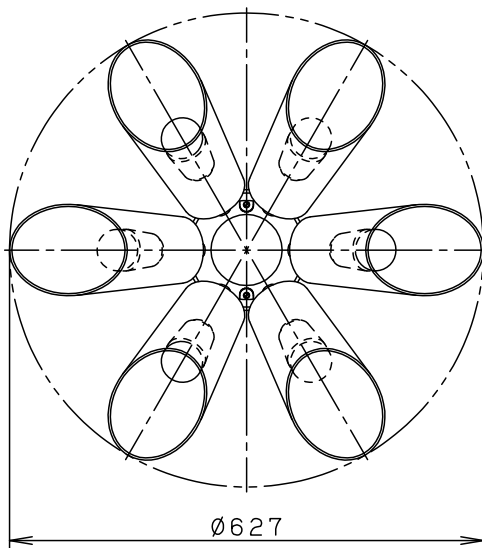

⚠ 注意：商品には寿命があります。詳細はCLX2021AAをご参照ください。

・丸型フル引掛シーリング、フル型引掛シーリングの場合

注) 既設のローゼット(耳付き)が取り付けられている場合には、取付金具を使用しないで、そのまま取り付けることができます。

- ・セードの取付方法は、ホルダーナット方式です。
- ・下面開放タイプ

⚠ 安全に関するご注意

- ・一般屋内用器具です。屋外や水気、湿気のある所では使用しないでください。絶縁不良による感電の原因となります。
- ・調光器と組み合わせて使用しないでください。火災の原因となります。
- ・天井面取付専用器具です。傾斜天井には取り付けないでください。指定外取り付けは、落下の原因となります。
- ・LEDを直視しないでください。目の痛みの原因となることがあります。

明るさ：100形電球6灯器具相当						
定格電圧	入力電流	消費電力				
AC100V	1.19A	85.8W				
付属ランプ	LDA14L-G/K100/W 電球色(2700K Ra80)		5			品番
W・数	14.3×6		4	ソケット		E 2 6
器具質量	6.5kg		3	セード受け	鋼板(t0.8)	スノーホワイト アクリル塗装
特記事項			2	フランジ	鋼板(t1.2)	スノーホワイト アクリル塗装
			1	セード	ガラス	乳白つや消し
部番	部品名	材質・素材厚	備考	パナソニック株式会社		