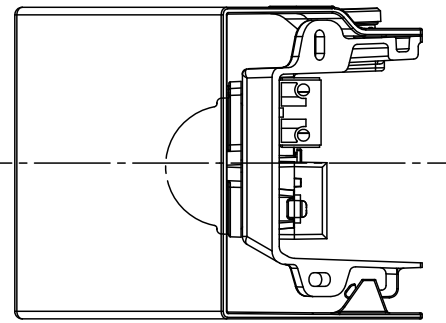

⚠ 注意：商品には寿命があります。詳細はCLX2021AAをご参照ください。

＜使用上のご注意＞

- LEDはバラツキがあるため、同一品番商品でも商品ごとに発光色、明るさが異なる場合があります。
- ほたるスイッチと接続する場合は器具1台につきスイッチ3個まででご使用ください。4個以上のほたるスイッチを接続すると、スイッチを切にしても器具が消灯しないことがあります。
- 器具の近くでは、ラジオやテレビなどの音響、映像機器に雑音が入る場合があります。
- この器具の近くでは電子錠などに使用する光高周波方式のリモコンが動作しない場合がございます。

- 電源ユニット内蔵型。
- カバーの取付方式はツマミネジ方式です。
- ボックス取付はできません。
- 直角な入隅壁専用取付

⚠ 安全に関するご注意

- 一般屋内用器具です。屋外や水気、湿気のある所では使用しないでください。絶縁不良による感電の原因となります。
- 調光器と組み合わせて使用しないでください。火災の原因となります。
- 壁面取付専用器具です。図面方向以外は取付けないでください。火災や落下の原因となります。
- LEDを直視しないでください。目の痛みの原因となることがあります。

定格電圧	入力電流	消費電力
AC100V	0.12A	6.0W

LED	電球色 (2700K Ra83)	5			品番 LGB81434LE1	
	明るさ：60形電球1灯器具相当	4				
器具質量	0.3kg	3				
特記事項		2	本体カバー	アクリル	乳白 つや消し	生産終了品 本器具は製造できません
		1	本体	アルミダイカスト	ホワイト塗装	
	部番	部品名	材質・素材厚	備考