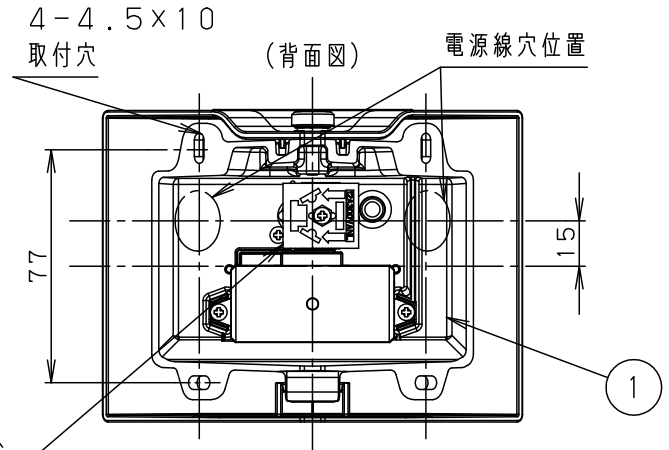

⚠ 注意：商品には寿命があります。詳細はCLX2021AAをご参照ください。

＜使用上のご注意＞

- LEDはバラツキがあるため、同一品番商品でも商品ごとに発光色、明るさが異なる場合があります。
- ほたるスイッチと接続する場合は器具1台につきスイッチ3個まででご使用ください。4個以上のほたるスイッチを接続すると、スイッチを切にしても器具が消灯しないことがあります。
- 器具の近くでは、ラジオやテレビなどの音響、映像機器に雑音が入る場合があります。
- この器具の近くでは電子錠などに使用する光高周波方式のリモコンが動作しない場合がございます。

- 電源ユニット内蔵型。
- カバーの取付方式はツマミネジ方式です。
- ボックス取付はできません。
- 直角な入隅壁専用取付

⚠ 安全に関するご注意

- 一般屋内用器具です。屋外や水気、湿気のある所では使用しないでください。絶縁不良による感電の原因となります。
- 調光器と組み合わせて使用しないでください。火災の原因となります。
- 壁面取付専用器具です。図面方向以外は取付けないでください。火災や落下の原因となります。
- LEDを直視しないでください。目の痛みの原因となることがあります。

定格電圧	入力電流	消費電力
AC100V	0.12A	6.0W

LED	電球色 (2700K Ra83)	5			品番 LGB81434LE1	
	明るさ：60形電球1灯器具相当	4				
器具質量	0.3kg	3				
特記事項		2	本体カバー	アクリル	乳白 つや消し	生産終了品 本器具は製造できません
		1	本体	アルミダイカスト	ホワイト塗装	
	部番	部品名	材質・素材厚	備考