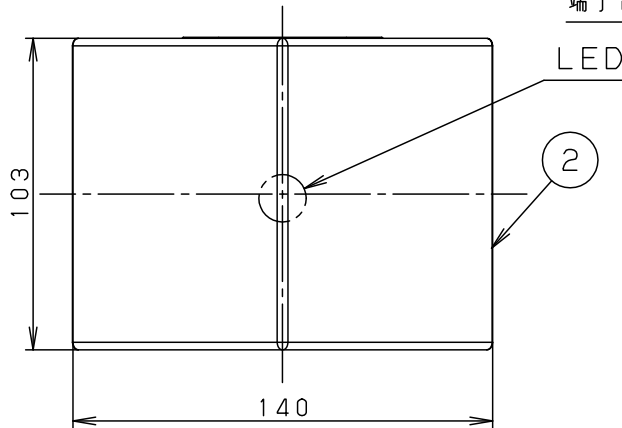

⚠ 注意：商品には寿命があります。詳細はCLX2021AAをご参照ください。

＜使用上のご注意＞

- LEDはバラツキがあるため、同一品番商品でも商品ごとに発光色、明るさが異なる場合があります。
- ほたるスイッチと接続する場合は器具1台につきスイッチ3個まででご使用ください。4個以上のほたるスイッチを接続すると、スイッチを切にしても器具が消灯しないことがあります。
- 器具の近くでは、ラジオやテレビなどの音響、映像機器に雑音が入る場合があります。
- この器具の近くでは電子錠などに使用する光高周波方式のリモコンが動作しない場合がございます。

- 電源ユニット内蔵型。
- カバーの取付方式はツマミネジ方式です。
- ボックス取付はできません。
- 直角な入隅壁専用取付

⚠ 安全に関するご注意

- 一般屋内用器具です。屋外や水気、湿気のある所では使用しないでください。絶縁不良による感電の原因となります。
- 調光器と組み合わせて使用しないでください。火災の原因となります。
- 壁面取付専用器具です。図面方向以外は取付けないでください。火災や落下の原因となります。
- LEDを直視しないでください。目の痛みの原因となることがあります。

定格電圧	入力電流	消費電力
AC100V	0.12A	6.0W

LED	電球色 (2700K Ra83)	5			品番 LGB81434LE1	
	明るさ：60形電球1灯器具相当	4				
器具質量	0.3kg	3				
特記事項		2	本体カバー	アクリル	乳白 つや消し	生産終了品 本器具は製造できません
		1	本体	アルミダイカスト	ホワイト塗装	
	部番	部品名	材質・素材厚	備考