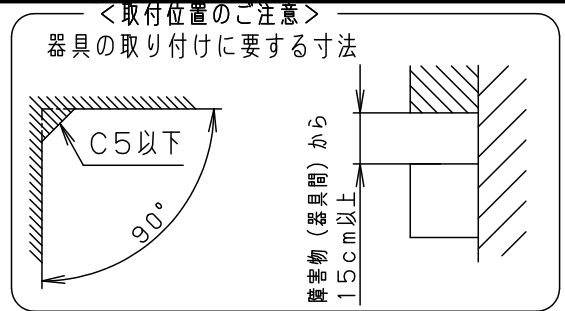

⚠ 注意：商品には寿命があります。詳細はCLX2021AAをご参照ください。

＜使用上のご注意＞

- LEDはバラツキがあるため、同一品番商品でも商品ごとに発光色、明るさが異なる場合があります。
- ほたるスイッチと接続する場合は器具1台につきスイッチ3個まででご使用ください。4個以上のほたるスイッチを接続すると、スイッチを切にしても器具が消灯しないことがあります。
- 器具の近くでは、ラジオやテレビなどの音響、映像機器に雑音が入る場合があります。
- この器具の近くでは電子錠などに使用する光高周波方式のリモコンが動作しない場合がございます。

- 電源ユニット内蔵型。
- カバーの取付方式はツマミネジ方式です。
- ボックス取付はできません。
- 直角な入隅壁専用取付

⚠ 安全に関するご注意

- 一般屋内用器具です。屋外や水気、湿気のある所では使用しないでください。絶縁不良による感電の原因となります。
- 調光器と組み合わせて使用しないでください。火災の原因となります。
- 壁面取付専用器具です。図面方向以外は取付けないでください。火災や落下の原因となります。
- LEDを直視しないでください。目の痛みの原因となることがあります。