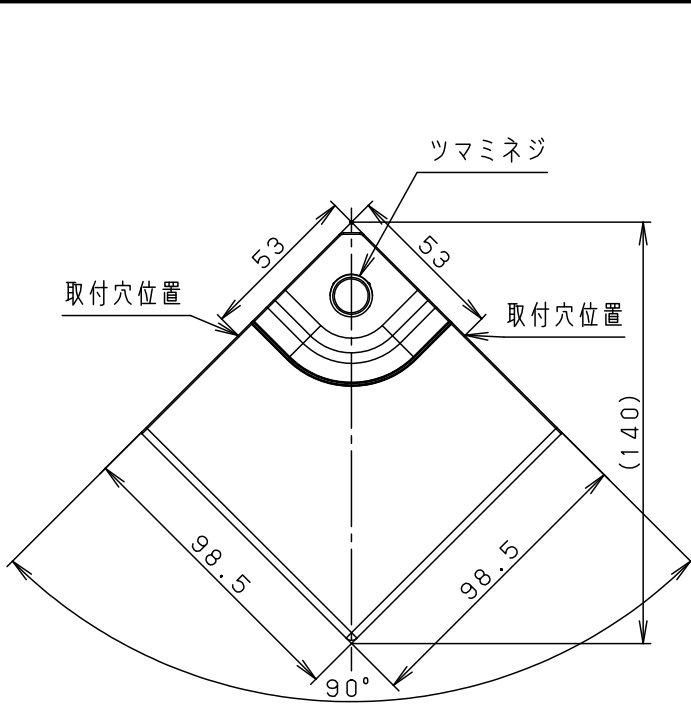

⚠ 注意：商品には寿命があります。詳細はCLX2021AAをご参照ください。

＜使用上のご注意＞

- LEDはバラツキがあるため、同一品番商品でも商品ごとに発光色、明るさが異なる場合があります。
- ほたるスイッチと接続する場合は器具1台につきスイッチ3個まででご使用ください。4個以上のほたるスイッチを接続すると、スイッチを切にしても器具が消灯しないことがあります。
- 器具の近くでは、ラジオやテレビなどの音響、映像機器に雑音が入る場合があります。
- この器具の近くでは電子錠などに使用する光高周波方式のリモコンが動作しない場合がございます。

- 電源ユニット内蔵型。
- カバーの取付方式はツマミネジ方式です。
- ボックス取付はできません。
- 直角な入隅壁専用取付

⚠ 安全に関するご注意

- 一般屋内用器具です。屋外や水気、湿気のある所では使用しないでください。絶縁不良による感電の原因となります。
- 調光器と組み合わせて使用しないでください。火災の原因となります。
- 壁面取付専用器具です。図面方向以外は取付けないでください。火災や落下の原因となります。
- LEDを直視しないでください。目の痛みの原因となることがあります。

定格電圧	入力電流	消費電力
AC100V	0.12A	6.0W

LED	電球色 (2700K Ra83)	5			品番 LGB81434LE1	
	明るさ：60形電球1灯器具相当	4				
器具質量	0.3kg	3				
特記事項		2	本体カバー	アクリル	乳白 つや消し	生産終了品 本器具は製造できません
		1	本体	アルミダイカスト	ホワイト塗装	
	部番	部品名	材質・素材厚	備考