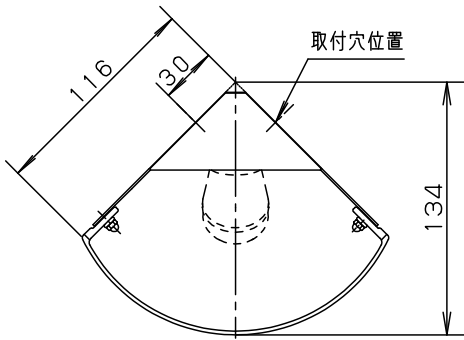

⚠ 注意：商品には寿命があります。詳細はCLX2021AAをご参照ください。

- カバーの取付方法はツマミネジ方式です。
- 上下面：開放
- ボックス取付はできません。

⚠ 安全に関するご注意

- 一般屋内用器具です。屋外や水気、湿気のある所では使用しないでください。絶縁不良による感電の原因となります。
- 壁面取付専用器具です。図面方向以外は取り付けないでください。火災や落下の原因となります。
- LEDを直視しないでください。目の痛みの原因になることがあります。
- 調光器と組み合わせて使用しないでください。火災の原因となります。
- 天井面とは10cm以上離してください。火災の原因となります。

明るさ：40形電球1灯器具相当								
定格電圧	入力電流	消費電力						
AC100V	0.08A	4.3W						
付属ランプ	LDA4L-H-E17/E/S/W/2 電球色 (2700K Ra80)	5					品番	
W・数	4.3x1	4	ソケット		E17		防雨型	
器具質量	0.5kg	3	取付板		亜鉛鋼板 t1.6		LGB87022Z	
特記事項		2	本体		鋼板 (t1)		ホワイツつや消し アクリル塗装	
		1	カバー		アクリル		乳白つや消し	
部番	部品名	材質・素材厚	備考		パナソニック株式会社			