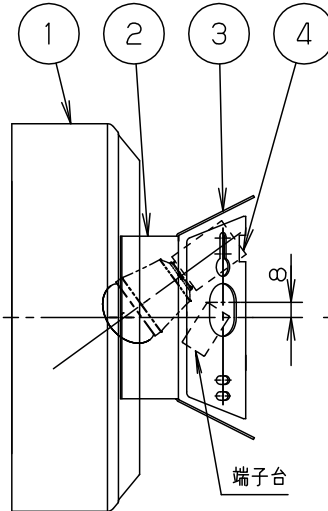

⚠ 注意：商品には寿命があります。詳細はCLX2021AAをご参照ください。

- カバーの取付方法はツマミネジ方式です。
- 上下面：開放
- ボックス取付はできません。

⚠ 安全に関するご注意

- 一般屋内用器具です。屋外や水気、湿気のある所では使用しないでください。絶縁不良による感電の原因となります。
- 壁面取付専用器具です。図面方向以外は取り付けないでください。火災や落下の原因となります。
- LEDを直視しないでください。目の痛みの原因になることがあります。
- 調光器と組み合わせて使用しないでください。火災の原因となります。
- 天井面とは10cm以上離してください。火災の原因となります。

明るさ：40形電球1灯器具相当								
定格電圧	入力電流	消費電力						
AC100V	0.08A	4.3W						
付属ランプ	LDA4L-H-E17/E/S/W/2 電球色 (2700K Ra80)	5					品番	
W・数	4.3x1	4	ソケット		E17		防雨型	
器具質量	0.5kg	3	取付板		亜鉛鋼板 t1.6		LGB87022Z	
特記事項		2	本体		鋼板 (t1)		ホワイツつや消し アクリル塗装	
		1	カバー		アクリル		乳白つや消し	
部番	部品名	材質・素材厚	備考		パナソニック株式会社			