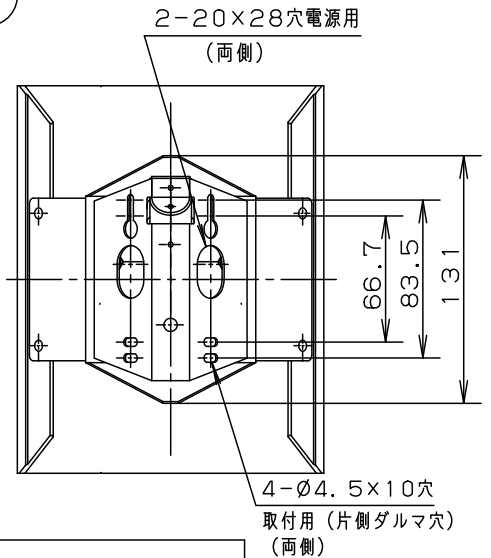

⚠ 注意：商品には寿命があります。詳細はCLX2021AAをご参照ください。

- カバーの取付方法はツマミネジ方式です。
- 上下面：開放
- ボックス取付はできません。

⚠ 安全に関するご注意

- 一般屋内用器具です。屋外や水気、湿気のある所では使用しないでください。絶縁不良による感電の原因となります。
- 壁面取付専用器具です。図面方向以外は取り付けないでください。火災や落下の原因となります。
- LEDを直視しないでください。目の痛みの原因になることがあります。
- 調光器と組み合わせて使用しないでください。火災の原因となります。
- 天井面とは10cm以上離してください。火災の原因となります。

明るさ：40形電球1灯器具相当								
定格電圧	入力電流	消費電力						
AC100V	0.08A	4.3W						
付属ランプ	LDA4L-H-E17/E/S/W/2 電球色 (2700K Ra80)	5					品番	
W・数	4.3x1	4	ソケット		E17		防雨型	
器具質量	0.5kg	3	取付板		亜鉛鋼板 t1.6		LGB87022Z	
特記事項		2	本体		鋼板 (t1)		ホワイツつや消し アクリル塗装	
		1	カバー		アクリル		乳白つや消し	
部番	部品名	材質・素材厚	備考		パナソニック株式会社			