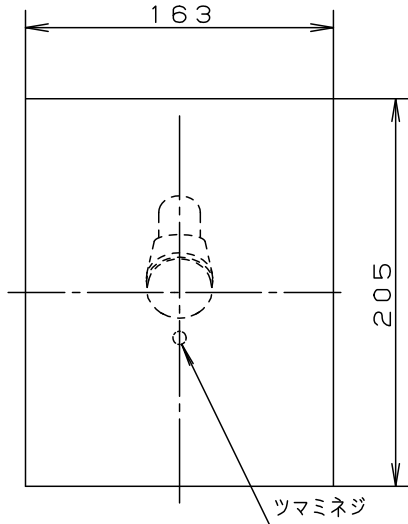

⚠ 注意：商品には寿命があります。詳細はCLX2021AAをご参照ください。

- カバーの取付方法はツマミネジ方式です。
- 上下面：開放
- ボックス取付はできません。

⚠ 安全に関するご注意

- 一般屋内用器具です。屋外や水気、湿気のある所では使用しないでください。絶縁不良による感電の原因となります。
- 壁面取付専用器具です。図面方向以外は取り付けないでください。火災や落下の原因となります。
- LEDを直視しないでください。目の痛みの原因になることがあります。
- 調光器と組み合わせて使用しないでください。火災の原因となります。
- 天井面とは10cm以上離してください。火災の原因となります。

明るさ：40形電球1灯器具相当								
定格電圧	入力電流	消費電力						
AC100V	0.08A	4.3W						
付属ランプ	LDA4L-H-E17/E/S/W/2 電球色 (2700K Ra80)	5					品番	
W・数	4.3x1	4	ソケット		E17		防雨型	
器具質量	0.5kg	3	取付板		亜鉛鋼板 t1.6		LGB87022Z	
特記事項		2	本体		鋼板 (t1)		ホワイツつや消し アクリル塗装	
		1	カバー		アクリル		乳白つや消し	
部番	部品名	材質・素材厚	備考		パナソニック株式会社			