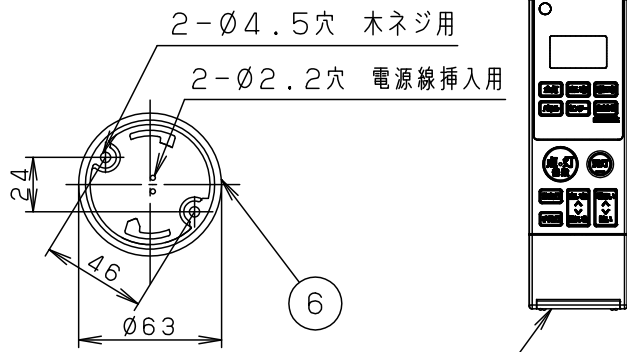

⚠ 注意：商品には寿命があります。詳細はCLX2021AAをご参照ください。