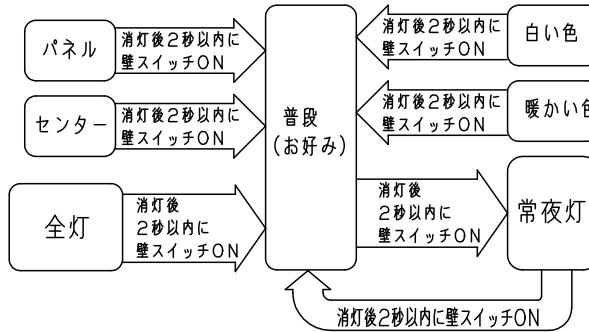

⚠ 注意：商品には寿命があります。詳細はCLX2021AAをご参照ください。

<機能説明> ●点灯切替

壁
スイッチ

消灯する・点灯する

- ●壁スイッチをONすると、消灯前の点灯状態で点灯します。
  壁スイッチで消灯後2秒以上経過した後、再び壁スイッチをONさせた場合は消灯前の状態で点灯します。
- 普段・パネル・センター・常夜灯モードは、リモコン送信器にて明るさを変更した場合記憶され、点灯状態はその明るさで点灯します。
  その他のモードは明るさを記憶できません。
- ●壁スイッチをONしても点灯しない場合は、壁スイッチを素早く（約2秒以内）OFF⇒ONするか、壁スイッチをONにしてリモコン送信器で点灯状態を切り替えてください。

点灯状態を切り替える

- ●壁スイッチを素早く（約2秒以内）OFF⇒ONすると、点灯状態が切り替わります。