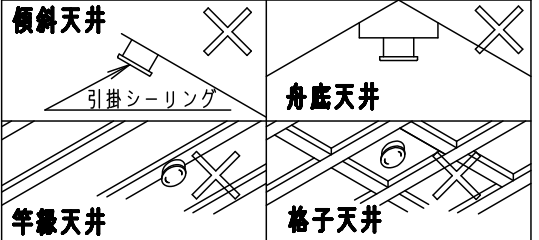

⚠ 注意：商品には寿命があります。詳細はCLX2021AAをご参照ください。

⚠ 安全に関するご注意

- 一般屋内用器具です。屋外や水気、湿気のある所では使用しないでください。絶縁不良による感電の原因となります。
- 天井面取り付け専用器具です。指定外取り付けは、落下の原因となります。
- 樹脂製アウトレットボックスに直接取り付けしないでください。落下の原因となります。
- 下記のような天井や壁面には絶対に取り付けしないでください。落下の原因となります。

- 取り付けには平らな部分が□840mm以上必要です。
- 器具取り付け前に必ず引掛シーリングの固定強度をご確認ください。木ねじ1本での固定や、ガタツキのある引掛シーリングへの取り付けは落下の原因となります。
- 配線器具の出代が下記以上必要です。

(パナソニック製の配線器具をご使用ください)

丸型フル引掛シーリング ローゼット

- 他の調光器と組み合わせて使用しないでください。火災の原因となります。

- おまかせ機能付
- リモコン送信器 (3チャンネル) 付
- カバーの取付方法は、スライド方式です。