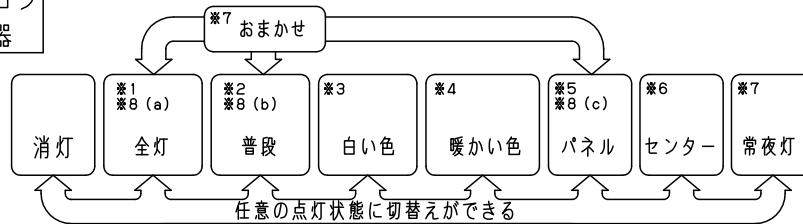

⚠ 注意：商品には寿命があります。詳細はCLX2021AAをご参照ください。

<機能説明> ●点灯切替

壁
スイッチ

消灯する・点灯する

- ●壁スイッチをONすると、消灯前の点灯状態で点灯します。
  壁スイッチで消灯後2秒以上経過した後、再び壁スイッチをONさせた場合は消灯前の状態で点灯します。
- 普段・パネル・センター・常夜灯モードは、リモコン送信器にて明るさを変更した場合記憶され、点灯状態はその明るさで点灯します。
  その他のモードは明るさを記憶できません。
- ●壁スイッチをONしても点灯しない場合は、壁スイッチを素早く（約2秒以内）OFF⇒ONするか、壁スイッチをONにしてリモコン送信器で点灯状態を切り替えてください。

点灯状態を切り替える

- ●壁スイッチを素早く（約2秒以内）OFF⇒ONすると、点灯状態が切り替わります。

リモコン
送信器

- ※1 リモコン送信器にて、約5～100%調光ができます。変更した状態は記憶されません。調色はできません。
- ※2 出荷状態またはリモコン送信器でリセット操作後は、昼白色、明るさ約70%で点灯します。リモコン送信器にて、約5～100%調光と調色ができます。調色または調光させた場合はその状態を普段ボタンに記憶します。
- ※3 昼光色のみ点灯します。リモコン送信器にて、約5～100%調光と調色ができます。調色または調光させた場合はその状態を普段ボタンに記憶します。
- ※4 電球色のみ点灯します。リモコン送信器にて、約5～100%調光と調色ができます。調色または調光させた場合はその状態を普段ボタンに記憶します。
- ※5 パネル光の電球色が点灯します。リモコン送信器にて、約5～100%調光ができます。調光させた場合はその状態を記憶します。
  順送り点灯パターン切り替え可能（2枚点灯→1枚点灯→逆1枚点灯→くり返し）
- ※6 センター光の電球色が点灯します。リモコン送信器にて、約5～100%調光ができます。調光させた場合はその状態を記憶します。
- ※7 リモコン送信器にて、6段階調光ができます。調光させた場合はその状態を常夜灯ボタンに記憶します。
- ※8 設定時刻に応じて光色を自動で変化させます。
  (a) 朝モード：全灯6200K
  (b) 昼モード：普段のあかり
  (c) 夜モード：パネル光2700K

<使用上の注意>

- 必ず壁スイッチと併用してください。
  - ・リモコン送信器の電池が消耗した場合、点灯・消灯ができません。
  - ・壁スイッチをOFFにしなければ待機時に電力を消費します。
- 壁スイッチ1個で2台以上の器具の使用はできません。
- LEDにはバラツキがあるため、同一品番でも商品ごとに発光色、明るさが異なる場合があります。 本図面は4枚1組です。 2/4

器具質量	5				品番
	4				使用説明書
特記事項	3				LGBZ1188
	2				生産終了品 本器具は製造できません
	1				
	部番	部品名	材質・素材厚	備考	パナソニック株式会社