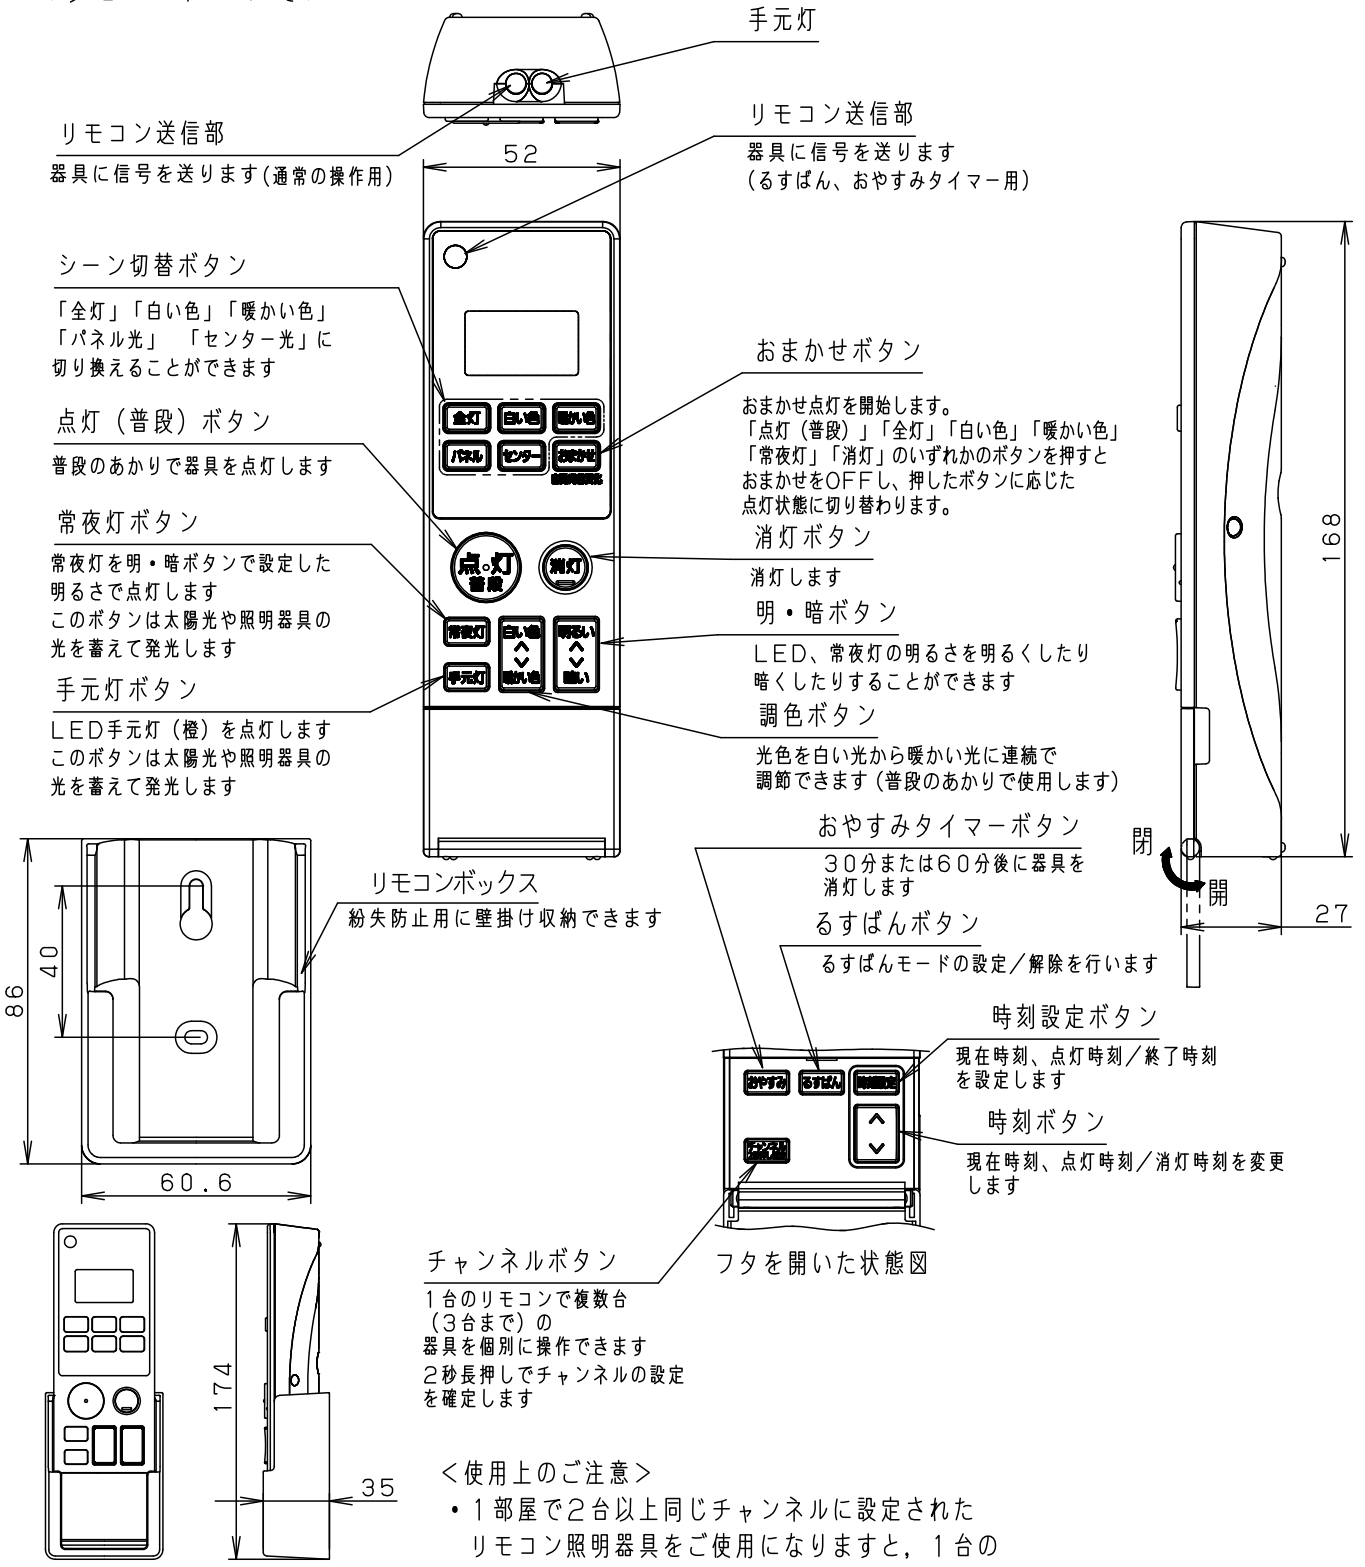

⚠ 注意：商品には寿命があります。詳細はCLX2021AAをご参照ください。

<リモコンについて>

<使用上のご注意>
・1部屋で2台以上同じチャンネルに設定されたリモコン照明器具をご使用になりますと、1台のリモコン送信器で同時に動作する場合があります。

本図面は4枚1組です。4/4

器具質量	5				品番
	4				使用説明書
	3				LGBZ1188
特記事項	2				生産終了品 本器具は製造できません
	1				
	部番	部品名	材質・素材厚	備考	パナソニック株式会社