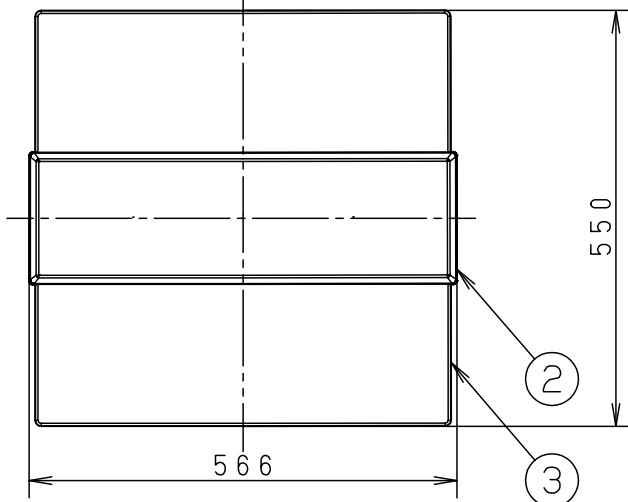

⚠ 注意：商品には寿命があります。詳細はCLX2021AAをご参照ください。