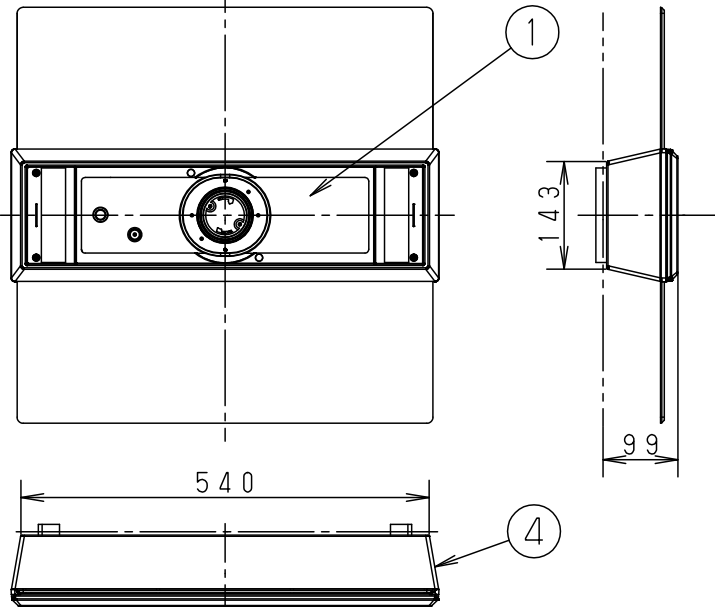

⚠ 注意：商品には寿命があります。詳細はCLX2021AAをご参照ください。