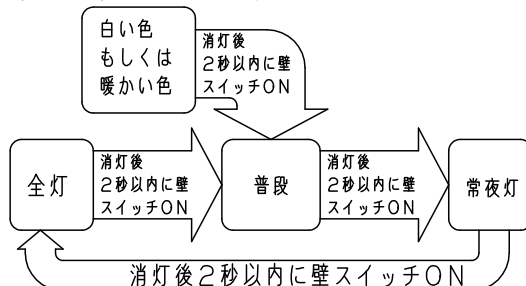

⚠ 注意：商品には寿命があります。詳細はCLX2021AAをご参照ください。

<機能説明>

●点灯切替

壁
スイッチ

消灯する・点灯する

●壁スイッチをONすると、消灯前の点灯状態で点灯します。
壁スイッチで消灯後2秒以上経過した後、再び壁スイッチをONさせた場合は消灯前の状態で点灯します。
普段モードと常夜灯は、リモコン送信器にて明るさを記憶させた場合、点灯状態はその明るさで点灯します。
その他のモードは明るさを記憶できません。

●壁スイッチをONしても点灯しない場合は、壁スイッチを素早く（約2秒以内）OFF⇒ONするか、壁スイッチをONにしてリモコン送信器で点灯状態を切り替えてください。

点灯状態を切り替える

●壁スイッチを素早く（約2秒以内）OFF⇒ONすると、点灯状態が切り替わります。

壁スイッチで消灯後2秒以上経過後、再び壁スイッチをONさせた場合は消灯前の状態で点灯します。
またリモコン送信器で明るさを記憶させた場合、普段モードと常夜灯の点灯状態はその明るさで切替ります。
その他のモードは100%点灯します。