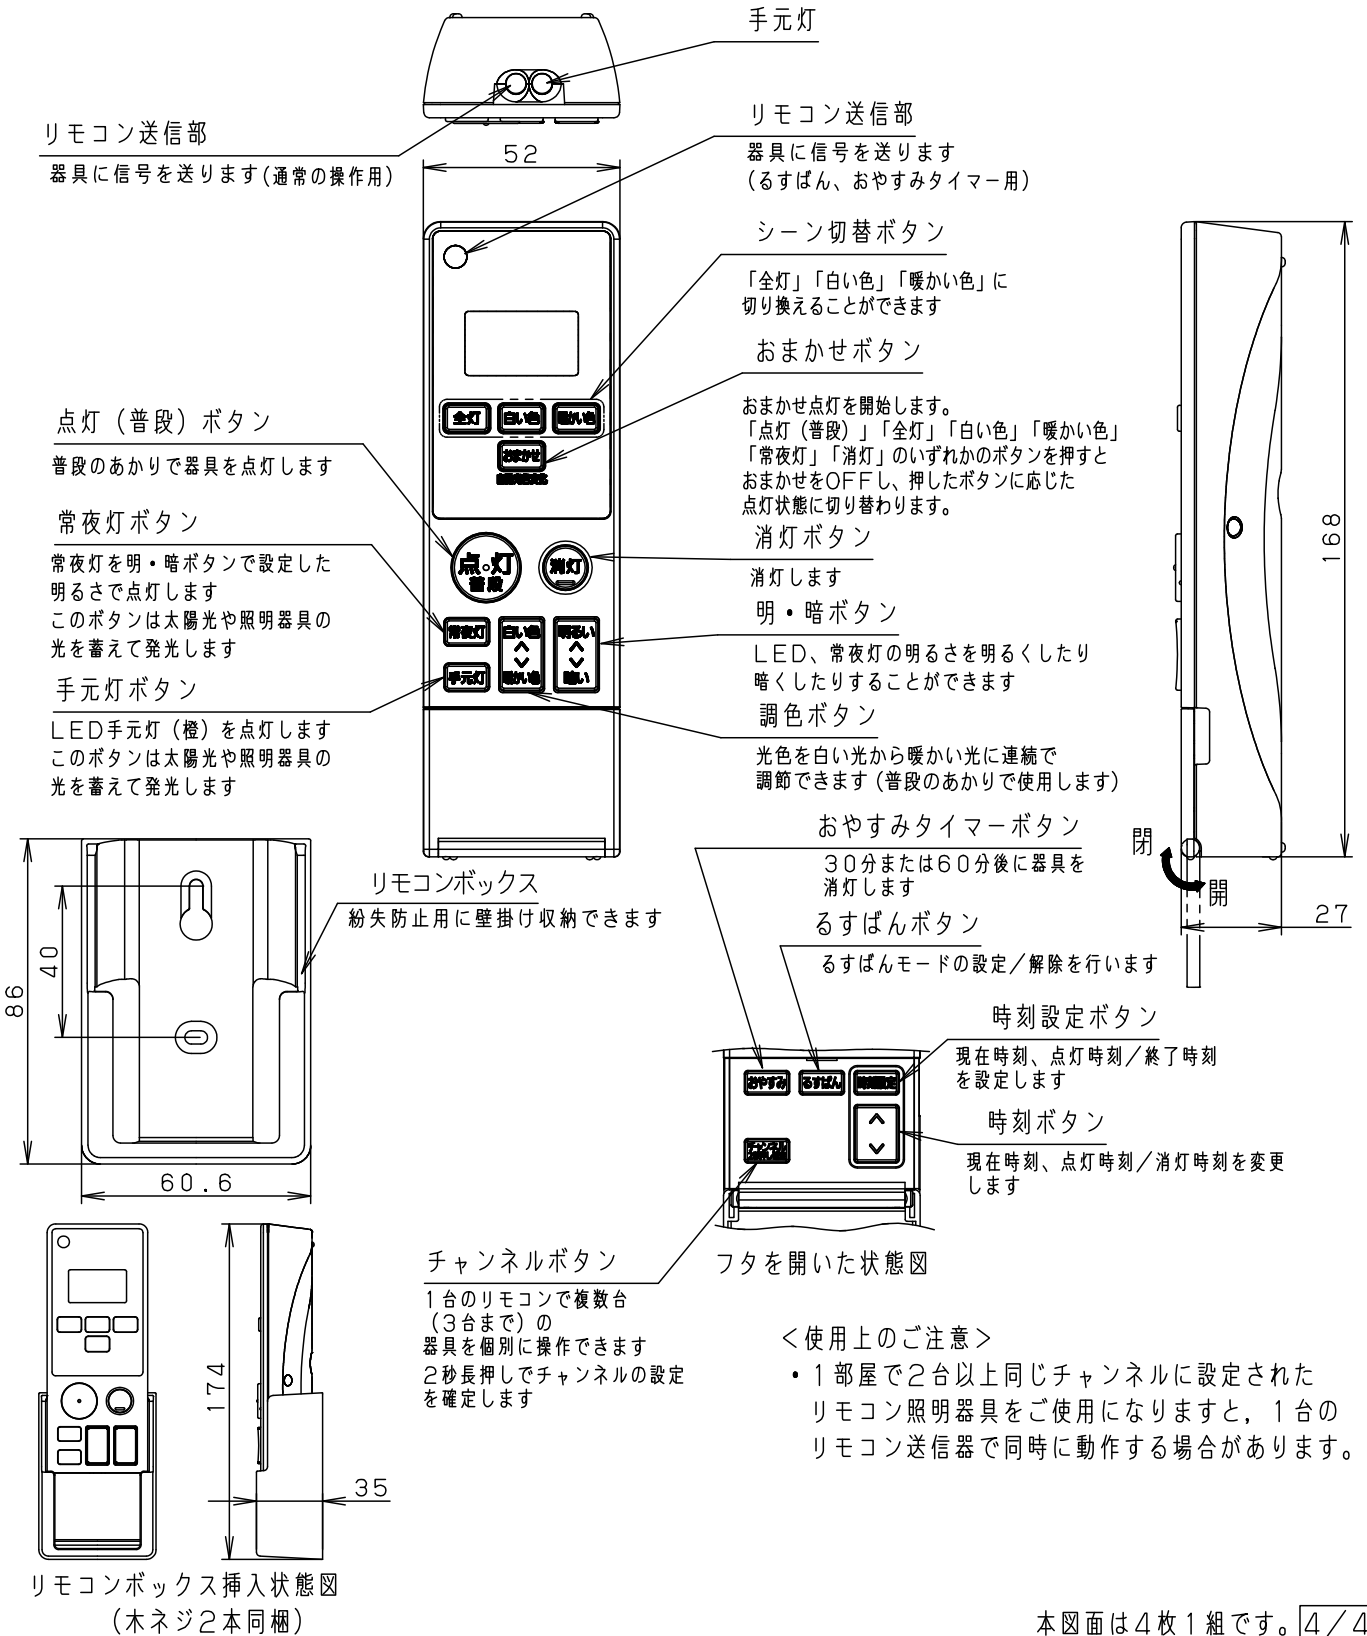

※消灯時又は常夜灯点灯時には、あかりの切替時刻になっても自動点灯しません。

※おまかせモード中はリモコンの信号が届く場所にリモコンを置いてください。

本図面は4枚1組です。3/4

品番
使用説明書
LGBZ1436

生産終了品
本器具は製造できません

パナソニック株式会社

⚠ 注意：商品には寿命があります。詳細はCLX2021AAをご参照ください。

<リモコンについて>