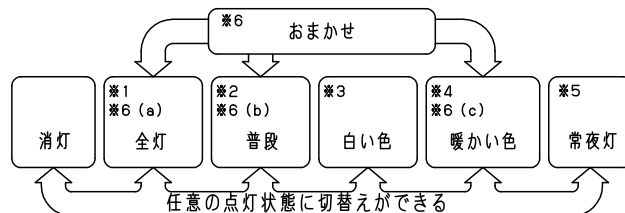

- ※1 リモコン送信器にて、約5～100%調光と調色ができます。
  調色または調光させた場合はその状態を普段ボタンに記憶します。
- ※2 出荷状態またはリモコン送信機でリセット操作後は、昼白色、明るさ約85%で点灯します。
  リモコン送信器にて、約5～100%調光と調色ができます。調色または調光させた場合はその状態を
  普段ボタンに記憶します。
- ※3 昼光色のみ点灯します。リモコン送信器にて、約5～100%調光と調色ができます。
  調色または調光させた場合はその状態を普段ボタンに記憶します。
- ※4 電球色のみ点灯します。リモコン送信器にて、約5～100%調光と調色ができます。
  調色または調光させた場合はその状態を普段ボタンに記憶します。
- ※5 リモコン送信器にて、6段階調光ができます。調光させた場合はその状態を常夜灯ボタンに記憶します。
- ※6 設定時刻に応じて光色を変化させます。
  (a) 朝モード：全灯 6200K
  (b) 昼モード：普段のあたり
  (c) 夜モード：暖かい色 2700K

<使用上のご注意>

- ●必ず壁スイッチと併用してください。
  - ・リモコン送信器の電池が消耗した場合、点灯・消灯ができません。
  - ・壁スイッチをOFFにしなければ待機時に電力を消費します。
- ●壁スイッチ1個で2台以上の器具の使用はできません。
- ●LEDにはバラツキがあるため、同一品番でも商品ごとに発光色、明るさが異なる場合があります。
- ●器具の近くでは、ラジオやテレビなどの音響・映像機器に雑音が入る場合があります。
- ●この器具の近くでは電子錠などに使用する光高周波方式のリモコンが動作しない場合がごくまれにありますので、ご注意ください。

本図面は4枚1組です。2/4

品番
使用説明書
LGBZ1436

生産終了品
本器具は製造できません

パナソニック株式会社