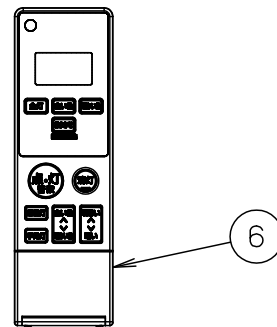

⚠ 注意：商品には寿命があります。詳細はCLX2021AAをご参照ください。

- 丸型フル引掛シーリング、フル型引掛シーリングの場合
- 注) 既設のローゼット（耳付き）が取り付けられている場合には、取付金具を使用しないで、そのまま取り付けることができます。

⚠ 安全に関するご注意

- 一般屋内用器具です。屋外や水気、湿気のある所では使用しないでください。絶縁不良による感電の原因となります。
- 調光器と組み合わせて使用しないでください。火災の原因となります。
- 天井面取付専用器具です。傾斜天井には取り付けないでください。指定外取り付けは、落下の原因となります。
- 取り付けには平らな部分が $\phi 450$ mm以上必要です。
- LEDを直視しないでください。目の痛みの原因となることがあります。
- 手造り品ですので寸法、および色味・模様が異なることがあります。ご了承ください。
- パネル（枠一体）の取り付け方法は、ツマミネジ方式です。
- おまかせ機能付
- リモコン送信器（3チャンネル）付