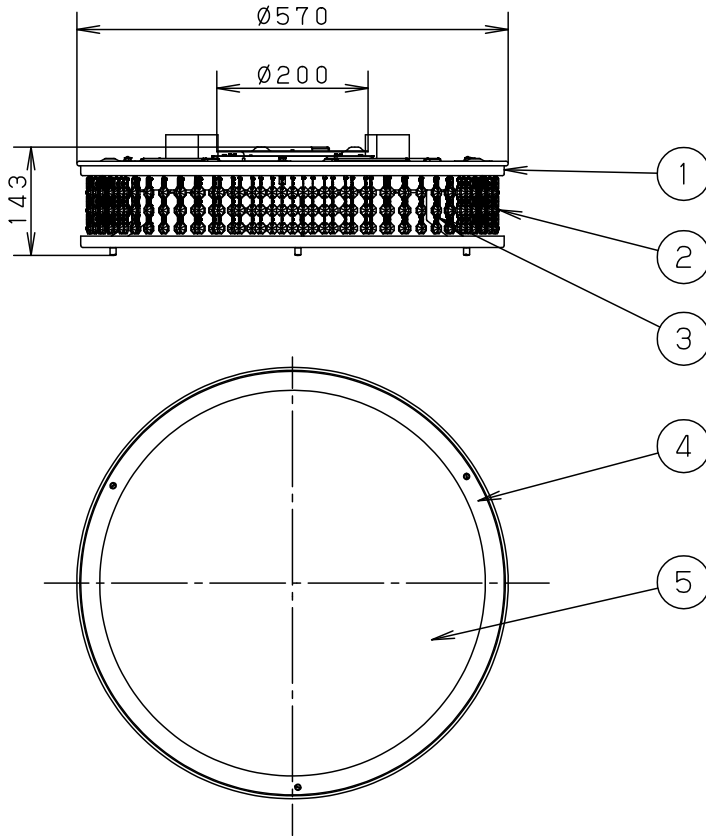

⚠ 注意：商品には寿命があります。詳細はCLX2021AAをご参照ください。

- 丸型フル引掛シーリング、フル型引掛シーリングの場合
- 注) 既設のローゼット（耳付き）が取り付けられている場合には、取付金具を使用しないで、そのまま取り付けることができます。

⚠ 安全に関するご注意

- 一般屋内用器具です。屋外や水気、湿気のある所では使用しないでください。絶縁不良による感電の原因となります。
- 調光器と組み合わせて使用しないでください。火災の原因となります。
- 天井面取付専用器具です。傾斜天井には取り付けないでください。指定外取り付けは、落下の原因となります。
- 取り付けには平らな部分が $\phi 450$ mm以上必要です。
- LEDを直視しないでください。目の痛みの原因となることがあります。
- 手造り品ですので寸法、および色味・模様が異なることがあります。ご了承ください。
- パネル（枠一体）の取り付け方法は、ツマミネジ方式です。
- おまかせ機能付
- リモコン送信器（3チャンネル）付

電源ユニット内蔵型

* 入力電流、消費電力は全灯時の値です。

本図面は4枚1組です。1/4

定格電圧	入力電流	消費電力				
AC100V	0.46A	45W	6	リモコン送信器		3チャンネル ダイレクト切替・調光調色用
LED	昼光色 (6500K Ra83) / 電球色 (2700K Ra83)		5	パネル	スチロール プリズム模様入り (t2.0)	内面つや消し
			4	枠	鋼板 (t1.0)	ニッケルメッキ仕上
器具質量	6.3kg		3	取付金具	鋼板 (t2.0)	ニッケルメッキ仕上
特記事項 ~8畳用			2	ヨーラク	クリスタルガラス (透明)	鏡面研磨仕上
			1	カバー	ステンレス鋼板 (t1.0) (SUS304)	鏡面仕上
			部番	部品名	材質・素材厚	備考
<div style="border: 1px solid black; padding: 5px; display: inline-block;"> 生産終了品 本器具は製造できません </div>						
パナソニック株式会社						