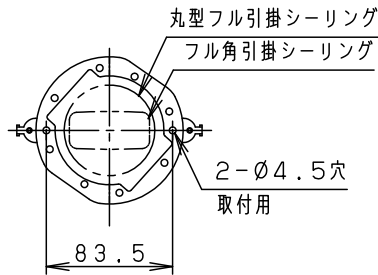

⚠ 注意：商品には寿命があります。詳細はCLX2021AAをご参照ください。

- 丸型フル引掛シーリング、フル型引掛シーリングの場合
- 注) 既設のローゼット（耳付き）が取り付けられている場合には、取付金具を使用しないで、そのまま取り付けることができます。

⚠ 安全に関するご注意

- 一般屋内用器具です。屋外や水気、湿気のある所では使用しないでください。絶縁不良による感電の原因となります。
- 調光器と組み合わせて使用しないでください。火災の原因となります。
- 天井面取付専用器具です。傾斜天井には取り付けないでください。指定外取り付けは、落下の原因となります。
- 取り付けには平らな部分が $\phi 450$ mm以上必要です。
- LEDを直視しないでください。目の痛みの原因となることがあります。
- 手造り品ですので寸法、および色味・模様が異なることがあります。ご了承ください。
- パネル（枠一体）の取り付け方法は、ツマミネジ方式です。
- おまかせ機能付
- リモコン送信器（3チャンネル）付

電源ユニット内蔵型

* 入力電流、消費電力は全灯時の値です。

本図面は4枚1組です。1/4

定格電圧	入力電流	消費電力				
AC100V	0.46A	45W	6	リモコン送信器		3チャンネル ダイレクト切替・調光調色用
LED	昼光色 (6500K Ra83) / 電球色 (2700K Ra83)		5	パネル	スチロール プリズム模様入り (t2.0)	内面つや消し
			4	枠	鋼板 (t1.0)	ニッケルメッキ仕上
器具質量	6.3kg		3	取付金具	鋼板 (t2.0)	ニッケルメッキ仕上
特記事項 ~8畳用			2	ヨーラク	クリスタルガラス (透明)	鏡面研磨仕上
			1	カバー	ステンレス鋼板 (t1.0) (SUS304)	鏡面仕上
			部番	部品名	材質・素材厚	備考
<div style="border: 1px solid black; padding: 5px; display: inline-block;"> 生産終了品 本器具は製造できません </div>						
パナソニック株式会社						