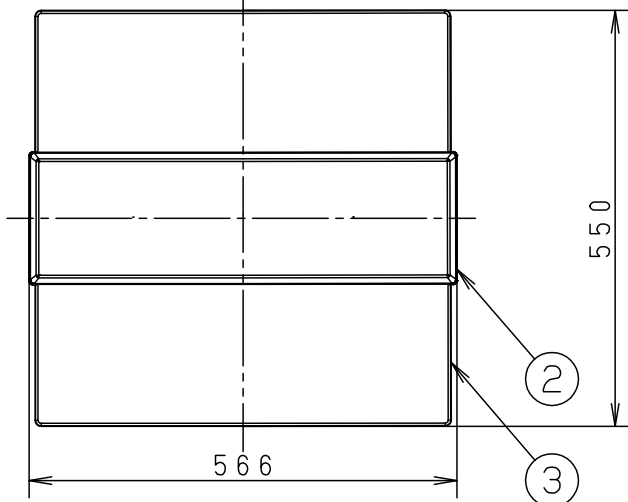

⚠ 注意：商品には寿命があります。詳細はCLX2021AAをご参照ください。