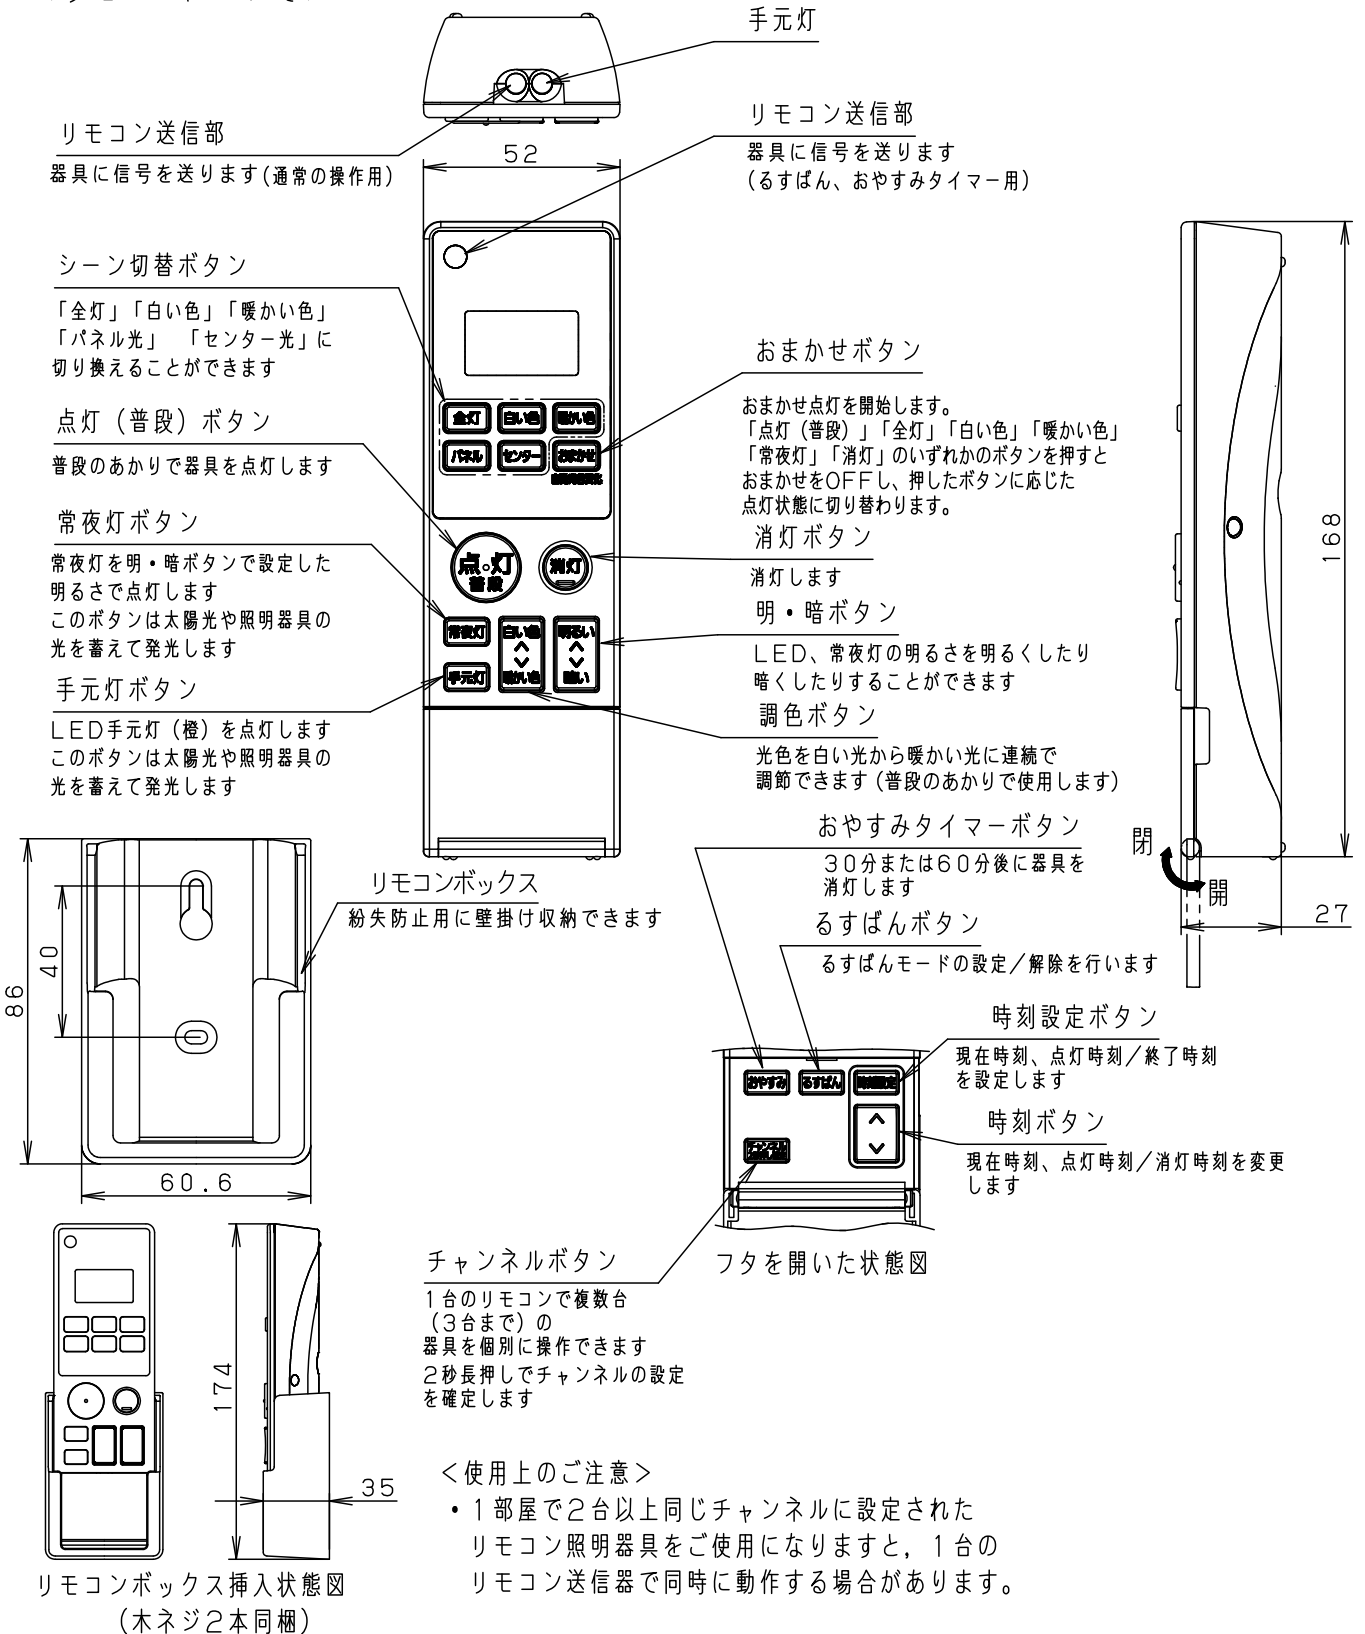

⚠ 注意：商品には寿命があります。詳細はCLX2021AAをご参照ください。

<リモコンについて>

<使用上のご注意>

- ・1部屋で2台以上同じチャンネルに設定されたリモコン照明器具をご使用になりますと、1台のリモコン送信器で同時に動作する場合があります。

本図面は4枚1組です。4/4

器具質量	5				品番
特記事項	4				使用説明書
	3				LGBZ2189
	2				生産終了品 本器具は製造できません
	1				
	部番	部品名	材質・素材厚	備考	パナソニック株式会社