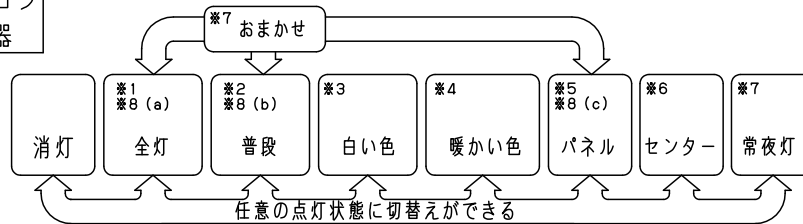

⚠ 注意：商品には寿命があります。詳細はCLX2021AAをご参照ください。

<機能説明> ●点灯切替

壁
スイッチ

消灯する・点灯する

- ●壁スイッチをONすると、消灯前の点灯状態で点灯します。
  壁スイッチで消灯後2秒以上経過した後、再び壁スイッチをONさせた場合は消灯前の状態で点灯します。
  普段・パネル・センター・常夜灯モードは、リモコン送信器にて明るさを変更した場合記憶され、点灯状態はその明るさで点灯します。
  その他のモードは明るさを記憶できません。
- ●壁スイッチをONしても点灯しない場合は、壁スイッチを素早く（約2秒以内）OFF⇒ONするか、壁スイッチをONにしてリモコン送信器で点灯状態を切り替えてください。

点灯状態を切り替える

- ●壁スイッチを素早く（約2秒以内）OFF⇒ONすると、点灯状態が切り替わります。

リモコン
送信器

- ※1 リモコン送信器にて、約5～100%調光ができます。変更した状態は記憶されません。調色はできません。
- ※2 出荷状態またはリモコン送信器でリセット操作後は、昼白色、明るさ約70%で点灯します。リモコン送信器にて、約5～100%調光と調色ができます。調色または調光させた場合はその状態を普段ボタンに記憶します。
- ※3 昼光色のみ点灯します。リモコン送信器にて、約5～100%調光と調色ができます。調色または調光させた場合はその状態を普段ボタンに記憶します。
- ※4 電球色のみ点灯します。リモコン送信器にて、約5～100%調光と調色ができます。調色または調光させた場合はその状態を普段ボタンに記憶します。
- ※5 パネル光の電球色が点灯します。リモコン送信器にて、約5～100%調光ができます。調光させた場合はその状態を記憶します。
  順送りで点灯パターン切り替え可能（2枚点灯→1枚点灯→逆1枚点灯→くり返し）
- ※6 センター光の電球色が点灯します。リモコン送信器にて、約5～100%調光ができます。調光させた場合はその状態を記憶します。
- ※7 リモコン送信器にて、6段階調光ができます。調光させた場合はその状態を常夜灯ボタンに記憶します。
- ※8 設定時刻に応じて光色を自動で変化させます。
  (a) 朝モード：全灯6200K
  (b) 昼モード：普段のあかり
  (c) 夜モード：パネル光2700K

<使用上の注意>

- 必ず壁スイッチと併用してください。
  - ・リモコン送信器の電池が消耗した場合、点灯・消灯ができません。
  - ・壁スイッチをOFFにしなければ待機時に電力を消費します。
- 壁スイッチ1個で2台以上の器具の使用はできません。
- LEDにはバラツキがあるため、同一品番でも商品ごとに発光色、明るさが異なる場合があります。 本図面は4枚1組です。 2/4

器具質量	5				品番
	4				使用説明書
特記事項	3				LGBZ2189
	2				生産終了品 本器具は製造できません
	1				
	部番	部品名	材質・素材厚	備考	パナソニック株式会社