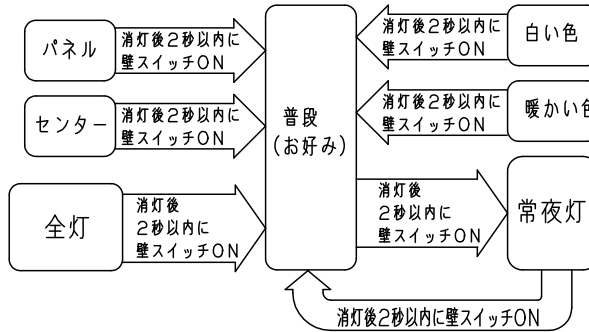

⚠ 注意：商品には寿命があります。詳細はCLX2021AAをご参照ください。

<機能説明> ●点灯切替

壁
スイッチ

消灯する・点灯する

- ●壁スイッチをONすると、消灯前の点灯状態で点灯します。
  壁スイッチで消灯後2秒以上経過した後、再び壁スイッチをONさせた場合は消灯前の状態で点灯します。
  普段・パネル・センター・常夜灯モードは、リモコン送信器にて明るさを変更した場合記憶され、点灯状態はその明るさで点灯します。
  その他のモードは明るさを記憶できません。
- ●壁スイッチをONしても点灯しない場合は、壁スイッチを素早く（約2秒以内）OFF⇒ONするか、壁スイッチをONにしてリモコン送信器で点灯状態を切り替えてください。

点灯状態を切り替える

- ●壁スイッチを素早く（約2秒以内）OFF⇒ONすると、点灯状態が切り替わります。