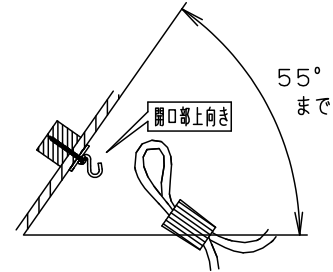

⚠ 注意：商品には寿命があります。詳細はCLX2021AAをご参照ください。

⚠ 安全に関するご注意

- 一般屋内用器具です。屋外や水気、湿気のある所では使用しないでください。
- 絶縁不良による感電の原因となります。
- 天井面取付専用器具です。指定外取付は、落下の原因となります。
- 他の調光器と組み合わせて使用しないでください。火災の原因となります。

傾斜天井に取り付ける場合の注意事項

- 55度を超える傾斜天井には取り付けないでください。
- 必ずコードハンガーを使用してください。フックの開口部が上を向くように取り付けてください。

- OFF/ONスイッチ付
- リモコン送信器（3チャンネル）付
- カバーの取付方法は、ソフトターン方式です。
- 電源ユニット内蔵型

下面：密閉

本図面は3枚1組です。1/3

*入力電流、消費電力は全灯時の値です。

定格電圧	入力電流	消費電力	7	丸型フル引掛シーリング			
AC100V	0.48A	47W	6	フランジ		ホワイト	
LED	電球色 (3000K Ra85) / 昼光色 (6500K Ra85)		5	補強コード	外径Ø8	ホワイト	品番 LGBZ6100
			4	リモコン送信器		3チャンネル ダイレクト切替・調光調色用	
器具質量	3.9kg		3	枠	クリーンアクリル	乳白つや消し	
特記事項 ~8畳用			2	カバー	クリーンアクリル	乳白つや消し 外面・キレイコート	生産終了品 本器具は製造できません
			1	本体	鋼板 (t0.4)	ホワイト	
			部番	部品名	材質・素材厚	備考	