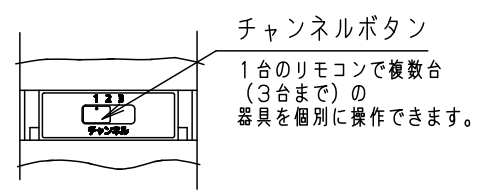

<使用上のご注意>

- 1部屋で2台以上同じチャンネルに設定されたリモコン照明器具をご使用になりますと、1台のリモコン送信器で同時に動作する場合があります。

フタをスライドさせた状態図

本図面は3枚1組です。3/3

LED	5				品番
W・数	4				使用説明書
器具質量	3				LGBZ6100
特記事項	2				生産終了品 本器具は製造できません
	1				
	部番	部品名	材質・素材厚	備考	パナソニック株式会社