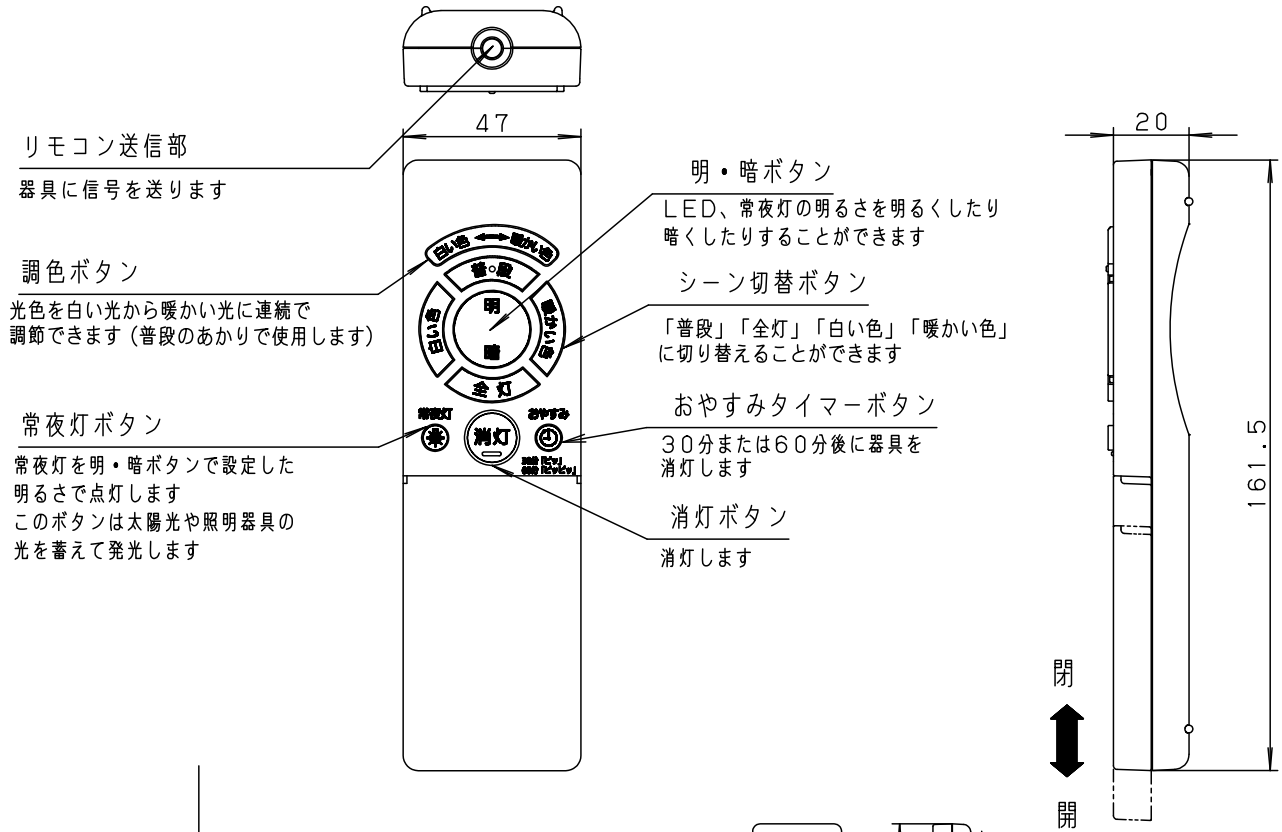

<使用上のご注意>

- ・必ず壁スイッチと併用してください。
 - ・リモコン送信器の電池が消耗した場合、点灯・消灯ができません。
 - ・壁スイッチをOFFにしなければ待機時に電力を消費します。
- ・壁スイッチ1個で2台以上の器具の使用はできません。
- ・LEDにはバラツキがあるため、同一品番でも商品ごとに発光色、明るさが異なる場合があります。
- ・キレイコートは薄い皮膜で形成されていますので、強くこすると効果が減少する場合があります。
- ・キレイコートは全ての汚れに対応できるものではありません。染料やタバコのヤニ等には効果がありません。
- ・キレイコートは経年変化により、効果が多少減少します。（使用環境により程度は異なります）

本図面は3枚1組です。2/3

LED	5					品番
W・数	4					使用説明書
器具質量	3					LGBZ6100
特記事項	2					生産終了品 本器具は製造できません
	1					
		部番	部品名	材質・素材厚	備考	パナソニック株式会社

⚠ 注意：商品には寿命があります。詳細はCLX2021AAをご参照ください。

<リモコンについて>

リモコンボックス挿入状態図
(木ネジ2本同梱)