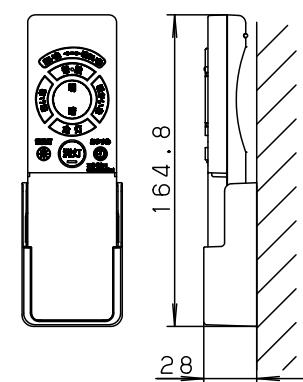

本図面は3枚1組です。2/3

LED	5					品番
W・数	4					使用説明書
器具質量	3					LGBZ6100
特記事項	2					生産終了品 本器具は製造できません
	1					
		部番	部品名	材質・素材厚	備考	パナソニック株式会社

⚠ 注意：商品には寿命があります。詳細はCLX2021AAをご参照ください。

<リモコンについて>

リモコンボックス挿入状態図
(木ネジ2本同梱)