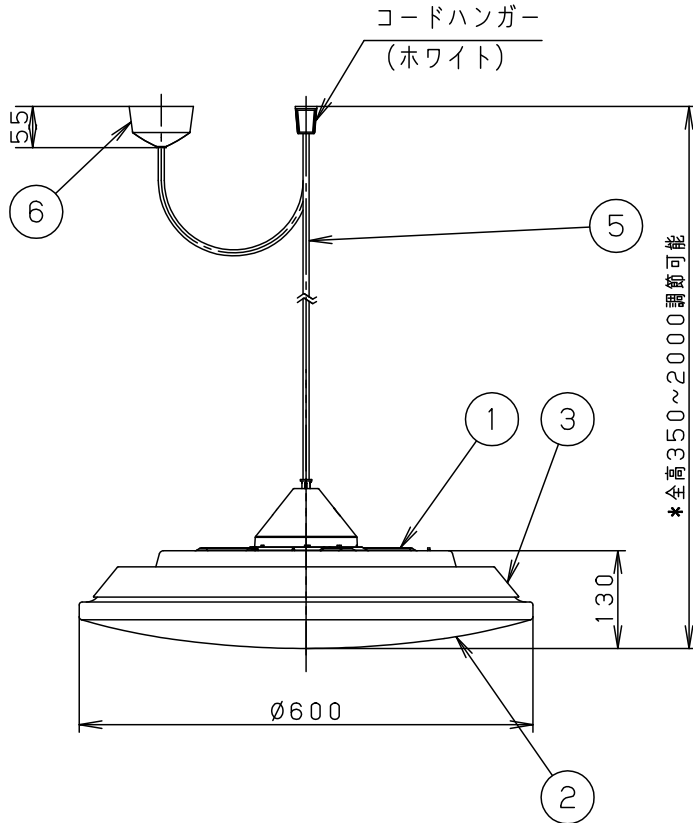

⚠ 注意：商品には寿命があります。詳細はCLX2021AAをご参照ください。