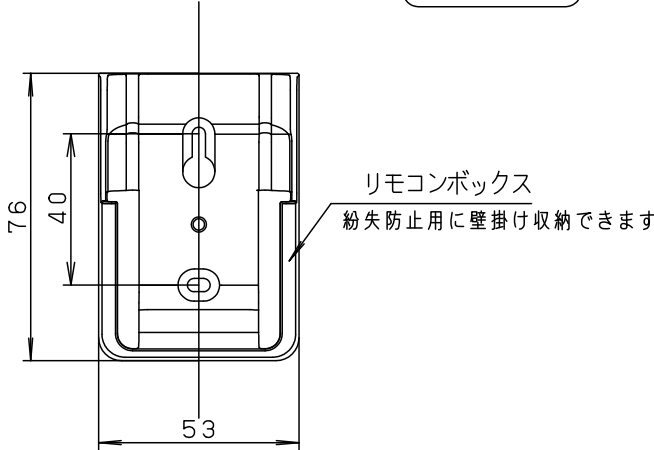

本図面は3枚1組です。2/3

LED	5					品番
W・数	4					使用説明書
器具質量	3					LGBZ6100
特記事項	2					生産終了品 本器具は製造できません
	1					
		部番	部品名	材質・素材厚	備考	パナソニック株式会社

⚠ 注意：商品には寿命があります。詳細はCLX2021AAをご参照ください。

<リモコンについて>

リモコンボックス挿入状態図
(木ネジ2本同梱)