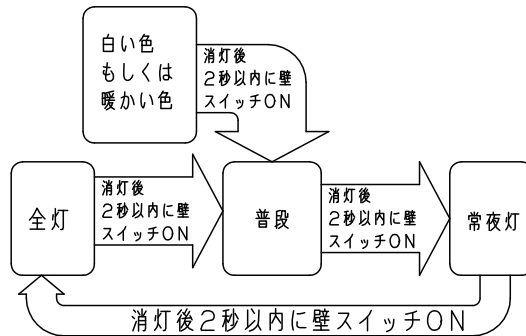

⚠ 注意：商品には寿命があります。詳細はCLX2021AAをご参照ください。

<機能説明>

●点灯切替

壁
スイッチ

消灯する・点灯する

●壁スイッチをONすると、消灯前の点灯状態で点灯します。
壁スイッチで消灯後2秒以上経過した後、再び壁スイッチをONさせた場合は消灯前の状態で点灯します。普段モードと常夜灯は、リモコン送信器にて明るさを記憶させた場合、点灯状態はその明るさで点灯します。その他のモードは明るさを記憶できません。

●壁スイッチをONしても点灯しない場合は、壁スイッチを素早く（約2秒以内）OFF⇒ONするか、壁スイッチをONにしてリモコン送信器で点灯状態を切り替えてください。

点灯状態を切り替える

●壁スイッチを素早く（約2秒以内）OFF⇒ONすると、点灯状態が切り替わります。

壁スイッチで消灯後2秒以上経過後、再び壁スイッチをONさせた場合は消灯前の状態で点灯します。またリモコン送信器で明るさを記憶させた場合、普段モードと常夜灯の点灯状態はその明るさで切替ります。その他のモードは100%点灯します。