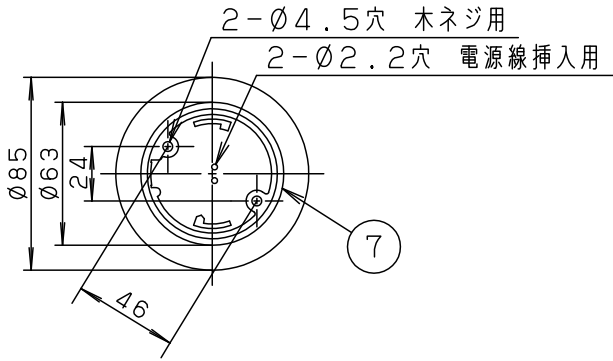

⚠ 注意：商品には寿命があります。詳細はCLX2021AAをご参照ください。