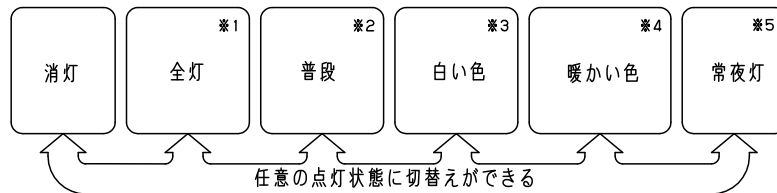

- ※1 リモコン送信器にて、約5～100%調光と調色ができます。調色または調光させた場合はその状態を普段ボタンに記憶します。
- ※2 出荷状態またはリモコン受信部リセットスイッチ操作後は、昼光色70%電球色70%の調色点灯になります。リモコン送信器にて、約5～100%調光と調色ができます。調色または調光させた場合はその状態を普段ボタンに記憶します。
- ※3 昼光色のみ点灯します。リモコン送信器にて、約5～100%調光と調色ができます。調色または調光させた場合はその状態を普段ボタンに記憶します。
- ※4 電球色のみ点灯します。リモコン送信器にて、約5～100%調光と調色ができます。調色または調光させた場合はその状態を普段ボタンに記憶します。
- ※5 リモコン送信器にて、6段階調光ができます。調光させた場合はその状態を常夜灯ボタンに記憶します。

<使用上のご注意>

- ・必ず壁スイッチと併用してください。
  - ・リモコン送信器の電池が消耗した場合、点灯・消灯ができません。
  - ・壁スイッチをOFFにしなければ待機時に電力を消費します。
- ・壁スイッチ1個で2台以上の器具の使用はできません。
- ・LEDにはバラツキがあるため、同一品番でも商品ごとに発光色、明るさが異なる場合があります。
- ・キレイコートは薄い皮膜で形成されていますので、強くこすると効果が減少する場合があります。
- ・キレイコートは全ての汚れに対応できるものではありません。染料やタバコのヤニ等には効果がありません。
- ・キレイコートは経年変化により、効果が多少減少します。（使用環境により程度は異なります）

本図面は3枚1組です。2/3

LED	5					品番	
W・数	4					使用説明書	
器具質量	3					LGBZ6100	
特記事項	2					生産終了品 本器具は製造できません	
	1						
		部番	部品名	材質・素材厚	備考	パナソニック株式会社