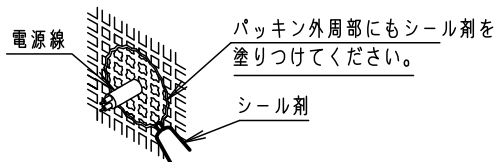

⚠ 安全に関するご注意

- 防雨型器具です。
  浴室などの湿気の多い場所では使用しないでください。
  感電、火災の原因となります。
- 壁面、天井面取付兼用器具です。
  指定外取付は落下、感電、火災の原因となります。
- 補強のない場所に取り付けしないでください。
  落下によるけがの原因となります。
- 調光器と組み合わせて使用しないでください。
  火災の原因となります。
- LEDを直視しないでください。
  目の痛みの原因となることがあります。
- 取付面よりも大きな面に取付けてください。
- 取付面と取付パッキンのスキマおよびパッキン外周部に
  シーラントを塗ってください。
  また、背面より水のかかる場所へ設置しないでください。
  指定外の取付は絶縁不良による感電の原因となります。