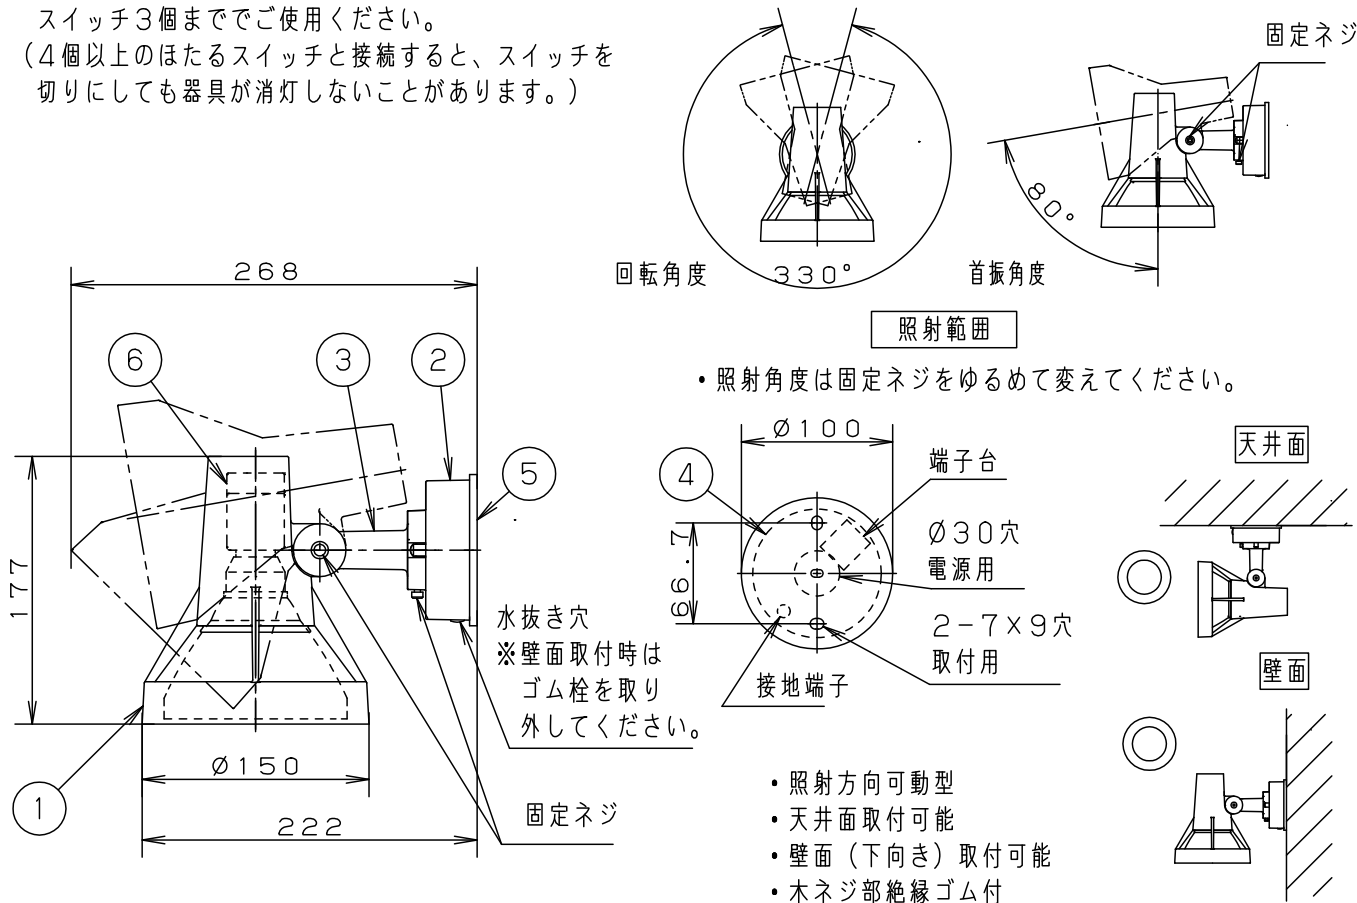

⚠ 安全に関するご注意

- 防雨型器具です。
浴室などの湿気の多い場所では使用しないでください。
感電、火災の原因となります。
- 壁面、天井面取付兼用器具です。
指定外取付は落下、感電、火災の原因となります。
- 補強のない場所に取り付けしないでください。
落下によるけがの原因となります。
- 調光器と組み合わせて使用しないでください。
火災の原因となります。
- LEDを直視しないでください。
目の痛みの原因となることがあります。
- 取付面よりも大きな面に取付けてください。
- 取付面と取付パッキンのスキマおよびパッキン外周部に
シーラントを塗ってください。
また、背面より水のかかる場所へ設置しないでください。
指定外の取付は絶縁不良による感電の原因となります。