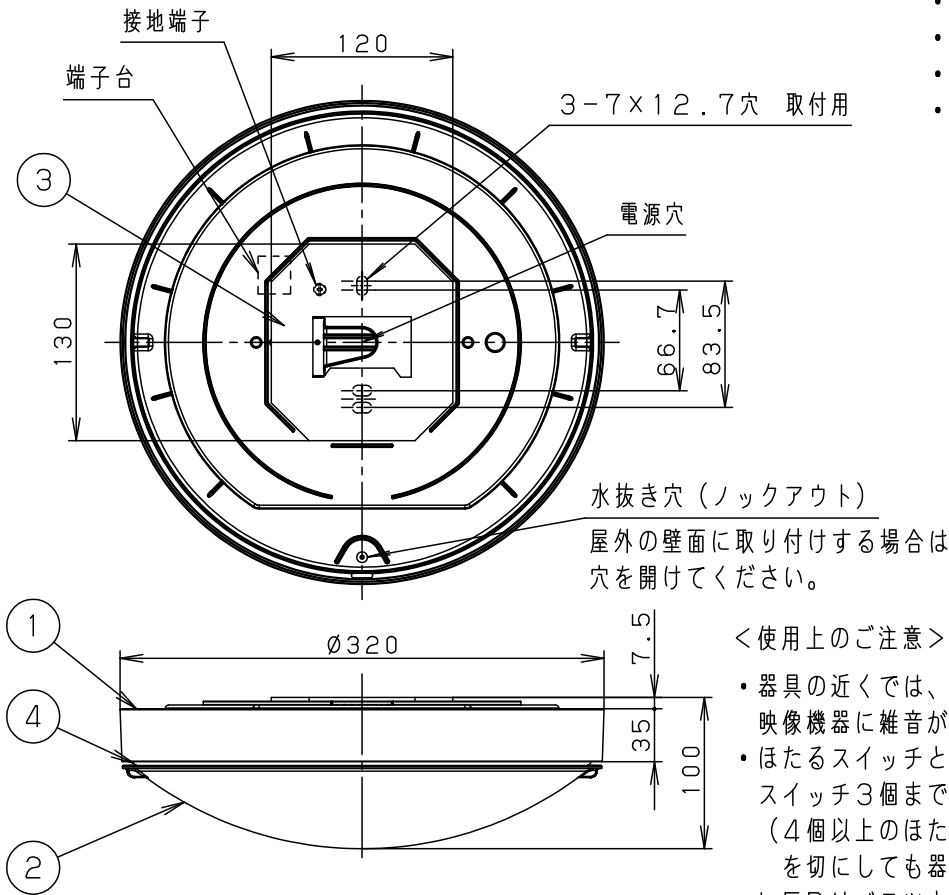

⚠ 注意：商品には寿命があります。詳細はCLX2021AAをご参照ください。

- 電源ユニット内蔵型
- 木ネジ部絶縁ゴム付
- カバー取付方式はネジ込み方式です
- 密閉型

<使用上のご注意>

- 器具の近くでは、ラジオやテレビなどの音響、映像機器に雑音が入る場合があります。
- ほたるスイッチと接続する場合は器具1台につきスイッチ3個まででご使用ください。
(4個以上のほたるスイッチと接続すると、スイッチを切にしても器具が消灯しないことがあります)
- LEDはバラツキがあるため同一商品でも商品ごとに発光色、明るさが異なる場合があります。

定格電圧	入力電流	消費電力				品番
AC100V	0.16A	7.8W				防湿型・防雨型
LED	電球色 (2700K Ra83) 明るさ：20形丸形蛍光灯1灯器具相当	5				LGW51713LE1
		4	カバーパッキン	シリコンゴム	ホワイト	
器具質量	1.3kg	3	本体パッキン	EPTスポンジゴム	ブラック	
特記事項		2	カバー	アクリル	乳白	生産終了品 本器具は製造できません
		1	本体	ASA樹脂	オフブラック	
		部番	部品名	材質・素材厚	備考	