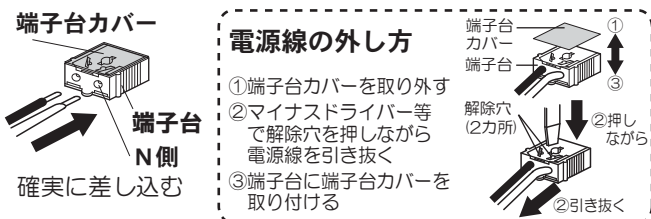

施工する前にまず付属部品をご確認ください

取り付け前のご注意

- 器具の取り付けは、手袋など保護具を使用してください。

取り付け前の準備

- 袋ナット（2個）をゆるめて、取付板を取り外す。

照明器具を取り付ける

安全のため、電源を切ってから行ってください

1 取付板を取り付ける

付属の木ネジ（2本）で

◎取付ピッチ：66.7mm、83.5mm

3 接地工事をする

接地端子ネジからD種（第3種）接地工事を行う
接地アース線をフランジの接地端子ネジに取り付ける。

2 電源線を接続する

①電源線を下図のように加工する

②電源線を端子台に差し込む。

端子台カバーは、取り外さないでください。
電源線を外すために取り外した場合は、取り付け直してください。