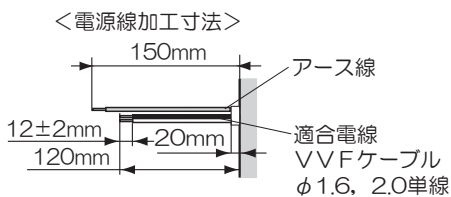

付属の木ネジ（2本）で

◎取付ピッチ：66.7mm、83.5mm

3 接地工事をする

接地端子ネジからD種（第3種）接地工事を行う
接地アース線をフランジの接地端子ネジに取り付ける。

2 電源線を接続する

①電源線を下図のように加工する

②電源線を端子台に差し込む。

端子台カバーは、取り外さないでください。
電源線を外すために取り外した場合は、取り付け直してください。