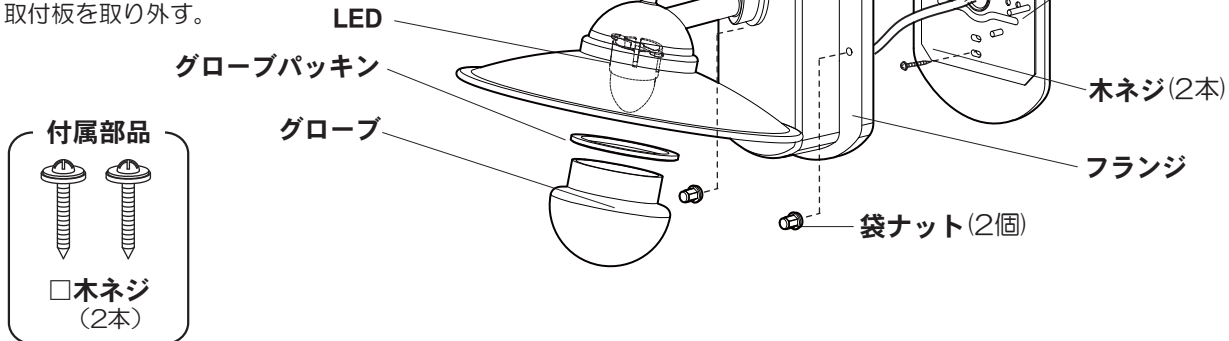

必ず守る

アース線接続

- 接地工事は、電気設備の技術基準に従い確実にを行う

接地が不完全な場合、感電のおそれがあります。

注意

- 温度の高くなるものの近くに取り付けない

火災の原因となることがあります。

◎ガス機器やその排気筒の近くに取り付けしないで下さい。

禁止

必ず守る

- 器具の取り付け取り外しは手袋など保護具を使用する

けがのおそれがあります。

施工前のご確認事項

- 壁スイッチを設けてください。
壁スイッチを設けると使用しない時やお手入れの際に電源を切ることができます。
- ほたるスイッチと接続する場合は1回路につき、スイッチ3個までで、ご使用ください。
(4個以上のほたるスイッチと接続すると、スイッチを切にしても器具が消灯しないことがあります。)

各部のなまえと付属部品

施工する前にまず付属部品をご確認ください

取り付け前のご注意

- 器具の取り付けは、手袋など保護具を使用してください。

取り付け前の準備

- 袋ナット（2個）をゆるめて、取付板を取り外す。

照明器具を取り付ける

安全のため、電源を切ってから行ってください

1 取付板を取り付ける