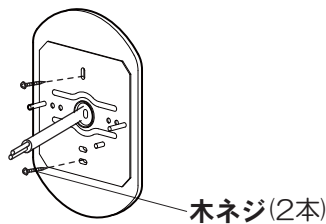

1 取付板を取り付ける

付属の木ネジ（2本）で

◎取付ピッチ：66.7mm、83.5mm