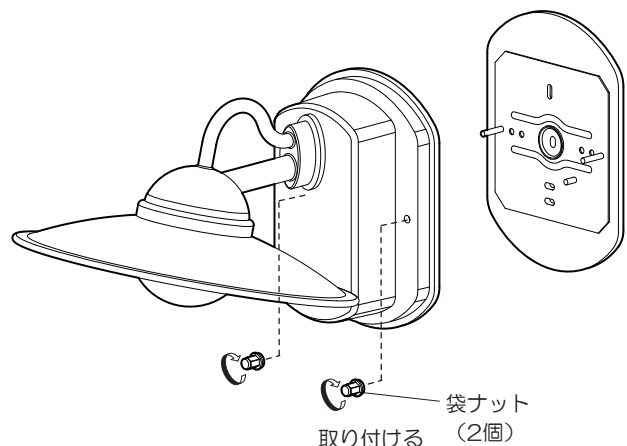

4 本体を取り付ける

線のかみ込みにご注意ください。
感電や漏電の原因となります。