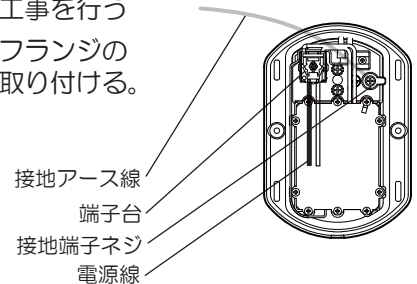

3 接地工事をする

接地端子ネジからD種（第3種）接地工事を行う
接地アース線をフランジの接地端子ネジに取り付ける。