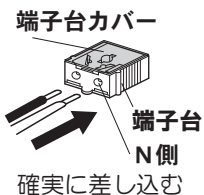

施工する前にまず付属部品をご確認ください

取り付け前のご注意

- 器具の取り付けは、手袋など保護具を使用してください。

取り付け前の準備

- 袋ナット（2個）をゆるめて、取付板を取り外す。

照明器具を取り付ける

安全のため、電源を切ってから行ってください

付属の木ネジ（2本）で

1 取付板を取り付ける

◎取付ピッチ：66.7mm、83.5mm

端子台に

2 電源線を接続する

①電源線を下図のように加工する

②電源線を端子台に差し込む。

端子台カバーは、取り外さないでください。
電源線を外すために取り外した場合は、取り付け直してください。

電源線の外し方