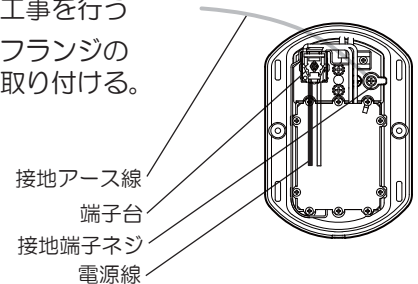

3 接地工事をする

接地端子ネジからD種（第3種）接地工事を行う
接地アース線をフランジの接地端子ネジに取り付ける。

袋ナット（2個）で

4 本体を取り付ける

線のかみ込みにご注意ください。
感電や漏電の原因となります。