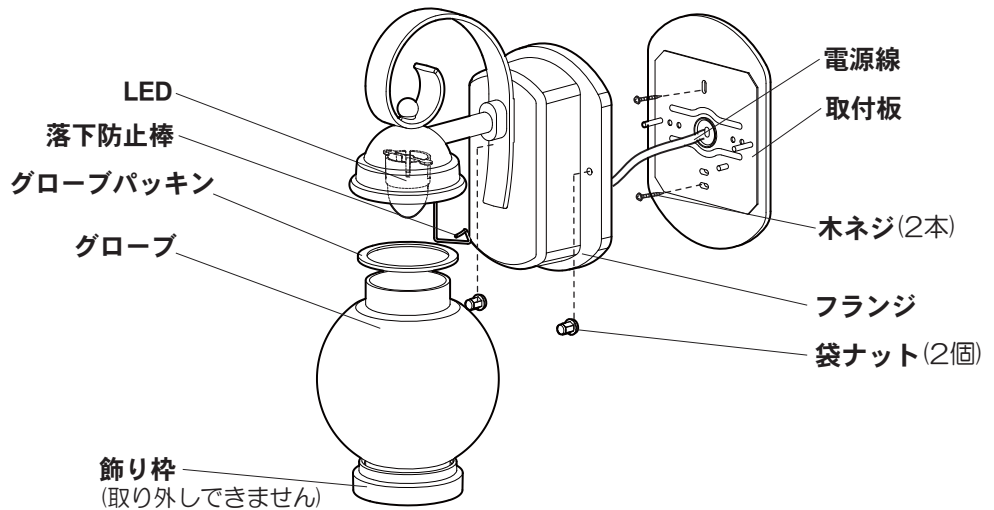

各部のなまえと付属部品

施工する前にまず付属部品をご確認ください

取り付け前のご注意

- 器具の取り付けは、手袋など保護具を使用してください。

取り付け前の準備

- 袋ナット（2個）をゆるめて、取付板を取り外す。