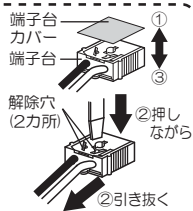

電源線の外し方

- ①端子台カバーを取り外す
- ②マイナスドライバー等で解除穴を押しながら電源線を引き抜く
- ③端子台に端子台カバーを取り付ける