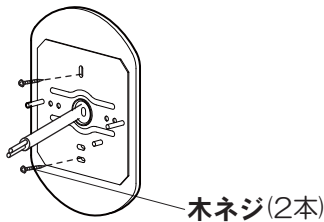

必ず守る

- 器具の取り付け取り外しは手袋など保護具を使用する

けがのおそれがあります。

施工前のご確認事項

- 壁スイッチを設けてください。
壁スイッチを設けると使用しない時やお手入れの際に電源を切ることができます。
- ほたるスイッチと接続する場合は1回路につき、スイッチ3個までで、ご使用ください。
(4個以上のほたるスイッチと接続すると、スイッチを切にしても器具が消灯しないことがあります。)

各部のなまえと付属部品

施工する前にまず付属部品をご確認ください

取り付け前のご注意

- 器具の取り付けは、手袋など保護具を使用してください。

取り付け前の準備

- 袋ナット（2個）をゆるめて、取付板を取り外す。

照明器具を取り付ける

安全のため、電源を切ってから行ってください

付属の木ネジ（2本）で

1 取付板を取り付ける

◎取付ピッチ：66.7mm、83.5mm

端子台に

2 電源線を接続する

①電源線を下図のように加工する

②電源線を端子台に差し込む。

端子台カバーは、取り外さないでください。
電源線を外すために取り外した場合は、取り付け直してください。

電源線の外し方