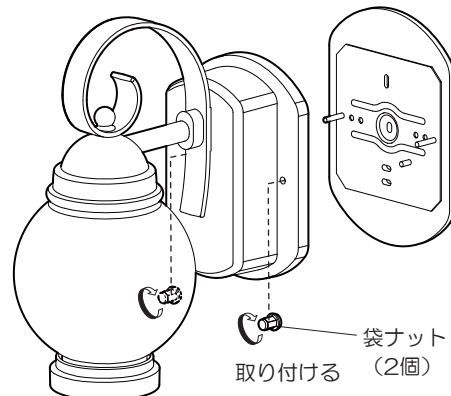

1 取付板を取り付ける

◎取付ピッチ：66.7mm、83.5mm

端子台に

2 電源線を接続する

①電源線を下図のように加工する

②電源線を端子台に差し込む。

端子台カバーは、取り外さないでください。
電源線を外すために取り外した場合は、取り付け直してください。

電源線の外し方

- ①端子台カバーを取り外す
- ②マイナスドライバー等で解除穴を押しながら電源線を引き抜く
- ③端子台に端子台カバーを取り付ける

3 接地工事をする

接地端子ネジからD種（第3種）接地工事を行う
接地アース線をフランジの接地端子ネジに取り付ける。

袋ナット（2個）で

4 本体を取り付ける

線のかみ込みにご注意ください。
感電や漏電の原因となります。

お手入れについて

電源を切って、光源やその周辺が冷めてから行ってください