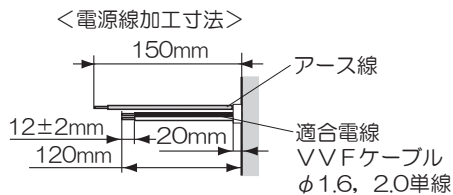

1 取付板を取り付ける

◎取付ピッチ：66.7mm、83.5mm

端子台に

2 電源線を接続する

①電源線を下図のように加工する

②電源線を端子台に差し込む。

端子台カバーは、取り外さないでください。
電源線を外すために取り外した場合は、取り付け直してください。

電源線の外し方