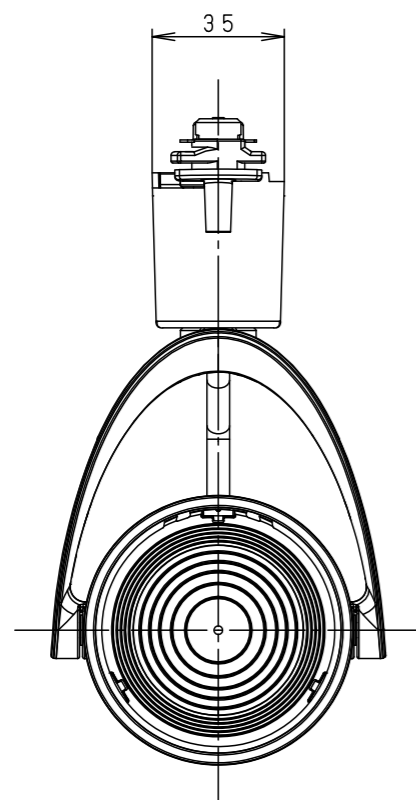

照射角度

(使用上のご注意)

- ・調光器と組合わせて使用しないでください。
- ・スポットベース (DH0214, DH0224) には取り付けできません。
- ・100V配線ダクト、アース付配線ダクトの取付用木ネジの位置には取り付けできません。
- ・LEDにはバラツキがあるため、同一品番でも商品ごとに発光色、明るさが異なる場合があります。予めご了承ください。
- ・照射距離が近い時や照射面によって、光ムラが気になる場合があります。予めご了承ください。
- ・突入電流は15Aです。接続するスイッチの容量を確認の上、配線してください。

特記事項		
5	固定バネ	SWB (t1.2) ブラックつや消し
4	電源ボックス	PBT樹脂 ブラックつや消し
3	アーム	アルミダイカスト ブラックアつや消し ポリエステル粉体塗装
2	レンズ	アクリル 透明
1	本体	アルミダイカスト ブラックアつや消し ポリエステル粉体塗装

部品番	部品名	材質・素材厚	備考
品番	NNN04073B		
図番	NNN04073B-K		三橋池田
単位: mm		第三角法	