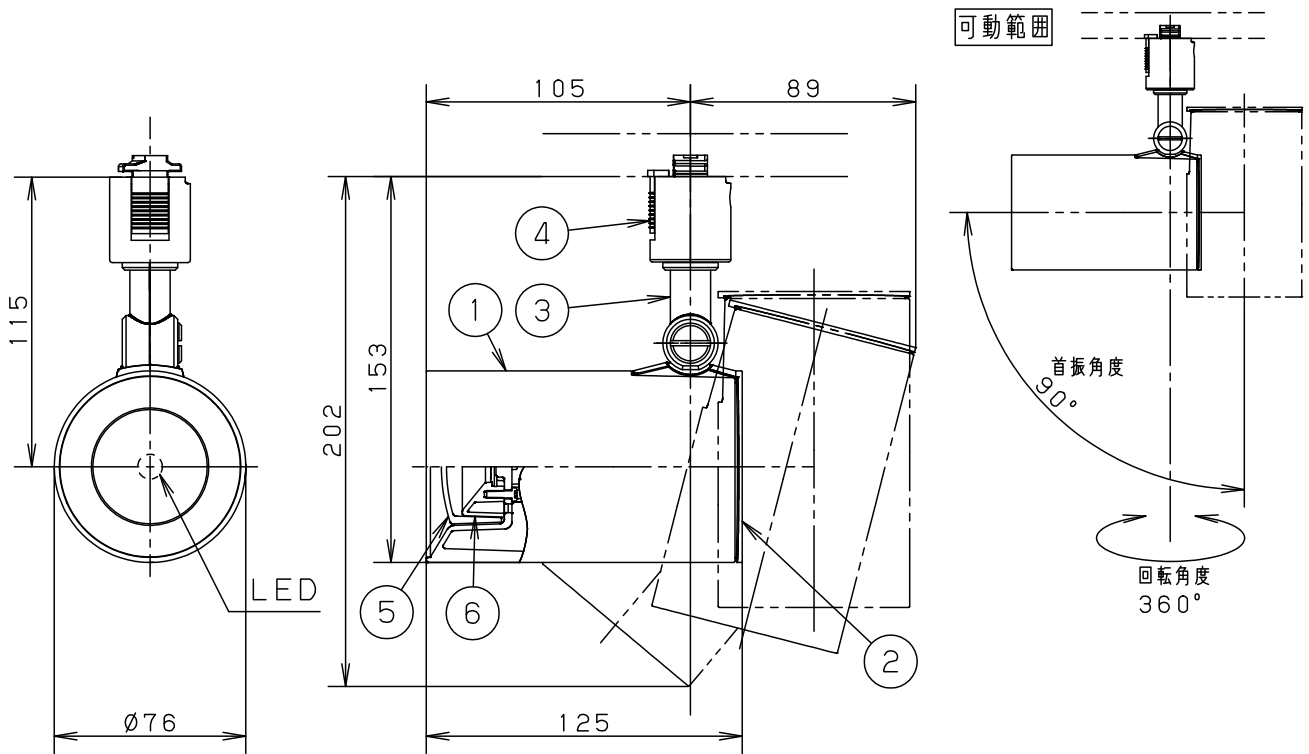

⚠ 注意：商品には寿命があります。詳細はCLX2021AAをご参照ください。

電源ユニット内蔵型・拡散タイプ

⚠ 安全に関するご注意

- 一般屋内用器具です。屋外や水気、湿気のある所では使用しないでください。絶縁不良による感電の原因となります。
- 天井面、壁面取付専用器具です。壁面および傾斜天井に取り付ける場合は、配線ダクトを必ず横向きに取り付けてください。指定外取り付けは火災、感電、落下によるけがの原因となります。
- 壁面の配線ダクトに取り付ける場合は、ダクトカバーを必ずご使用下さい。埃の侵入による火災の原因となります。
- 器具の取り付け間隔は15cm以上離してください。火災、落下によるけがの原因となります。
- ライトコントロール・遅れ消灯スイッチ・リモコンアダプタと組み合わせて使用しないでください。火災の原因となります。

- 照射物近接限度内にドア開閉範囲や家具などの可燃物が近づかないように考慮して取り付けてください。照射物の変色、火災の原因となります。

【照射物近接限度10cm】

- LEDを直視しないでください。目の痛みの原因になることがあります。

<使用上のご注意>

- この器具は配線ダクト専用器具です。必ずパナソニック製100V配線ダクトと組み合わせてご使用ください。
- LEDにはバラツキがあるため、同一品番でも商品ごとに発光色、明るさが異なる場合があります。
- ほたるスイッチと接続する場合は1回路につきスイッチ3個まででご使用ください。
(4個以上のほたるスイッチと接続すると、スイッチを切にしても器具が消灯しないことがあります)
- この器具の近くでは電子錠などに使用する光高周波方式のリモコンが動作しない場合がごくまれにありますので、ご注意ください。
- 器具の近くでは、ラジオやテレビなどの音響、映像機器に雑音が入る場合があります。

定格電圧	入力電流	消費電力						
AC100V	0.10A	4.5W	6	反 射 板	PBT樹脂	ホワイト	品 番	LGS1500NLE1
LED	昼白色(5000K Ra83) 明るさ:60形電球1灯器具相当		5	カ バ ー	アクリル	乳白つや消し		
			4	ライティングプラグ		ホワイト		
器具質量	0.5kg		3	ア ー ム	PBT樹脂	ホワイト	箇 田	前 田
特記事項			2	支 持 具	PBT樹脂	ホワイト		
			1	セ ー ド	アルミダイカスト	ホワイトつや消し ポリエステル粉体塗装		
			部 番	部 品 名	材質・素材厚	備 考	パナソニック株式会社	