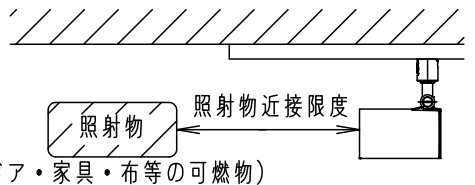

⚠ 注意：商品には寿命があります。詳細はCLX2021AAをご参照ください。

電源ユニット内蔵型・拡散タイプ

⚠ 安全に関するご注意

- 一般屋内用器具です。屋外や水気、湿気のある所では使用しないでください。絶縁不良による感電の原因となります。
- 天井面、壁面取付専用器具です。壁面および傾斜天井に取り付ける場合は、配線ダクトを必ず横向きに取り付けてください。指定外取り付けは火災、感電、落下によるけがの原因となります。
- 壁面の配線ダクトに取り付ける場合は、ダクトカバーを必ずご使用下さい。埃の侵入による火災の原因となります。
- 器具の取り付け間隔は15cm以上離してください。火災、落下によるけがの原因となります。
- ライトコントロール・遅れ消灯スイッチ・リモコンアダプタと組み合わせて使用しないでください。火災の原因となります。

- 照射物近接限度内にドア開閉範囲や家具などの可燃物が近づかないように考慮して取り付けてください。照射物の変色、火災の原因となります。

【照射物近接限度10cm】

- LEDを直視しないでください。目の痛みの原因になることがあります。

<使用上のご注意>

- この器具は配線ダクト専用器具です。必ずパナソニック製100V配線ダクトと組み合わせてご使用ください。
- LEDにはバラツキがあるため、同一品番でも商品ごとに発光色、明るさが異なる場合があります。
- ほたるスイッチと接続する場合は1回路につきスイッチ3個まででご使用ください。
(4個以上のほたるスイッチと接続すると、スイッチを切にしても器具が消灯しないことがあります)
- この器具の近くでは電子錠などに使用する光高周波方式のリモコンが動作しない場合がごくまれにありますので、ご注意ください。
- 器具の近くでは、ラジオやテレビなどの音響、映像機器に雑音が入る場合があります。